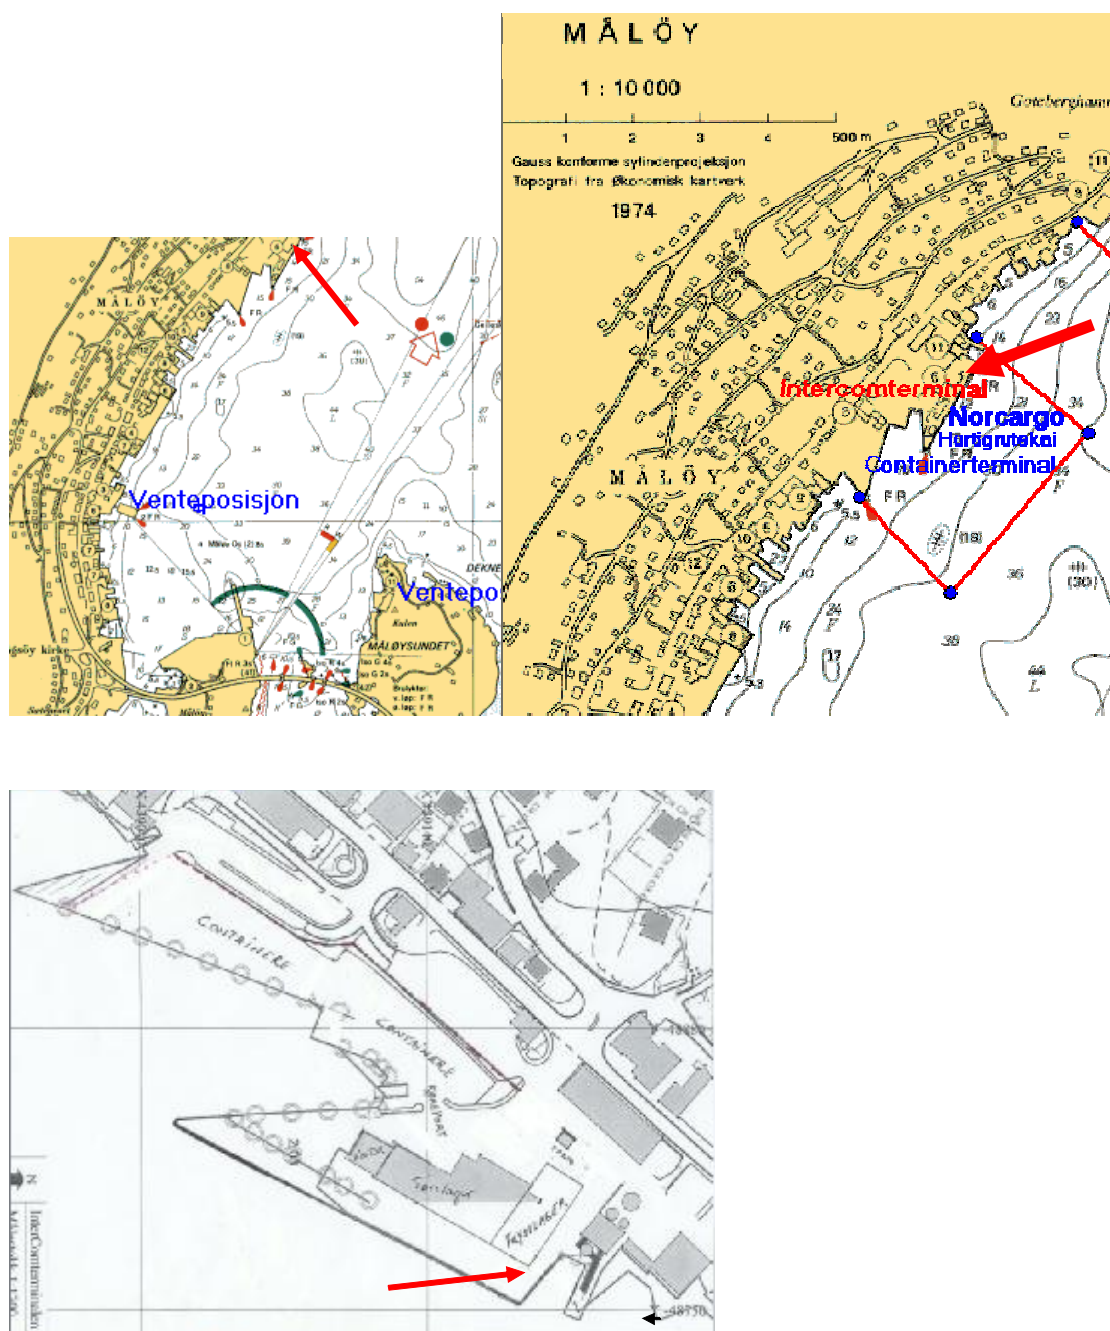

Nordfjord Havn IKS

VEDLEGG 3-9

KART/SKISSE OVER MOTTAKSSTASJONER

3. ICT GOTTEBERG, MÅLØY Pil – mottaksstasjon

Nordfjord Havn IKS

4. TROLLEBØ, DEKNEPOLLEN Pil – mottaksstasjon

Nordfjord Havn IKS

5. MOLDØEN, MÅLØY Pil – mottaksstasjon

MÅLØYHOPEN, MÅLØY Pil – mottaksstasjon

Nordfjord Havn IKS

6. BORGUNDVÅG STADTLANDET, SELJE Pil – mottaksstasjon