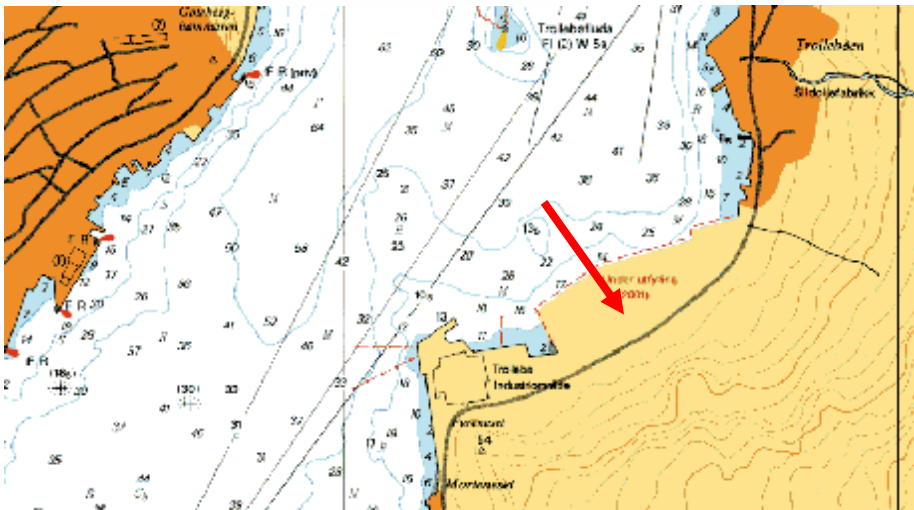

Nordfjord Havn IKS

VEDLEGG 3-9

KART/SKISSE OVER MOTTAKSSTASJONER

3. ICT GOTTEBERG, MÅLØY Pil – mottaksstasjon

Nordfjord Havn IKS

4. TROLLEBØ, DEKNEPOLLEN Pil – mottaksstasjon

Nordfjord Havn IKS

5. MOLDØEN, MÅLØY Pil – mottaksstasjon

MÅLØYHOPEN, MÅLØY Pil – mottaksstasjon

Nordfjord Havn IKS

6. BORGUNDVÅG STADTLANDET, SELJE Pil – mottaksstasjon