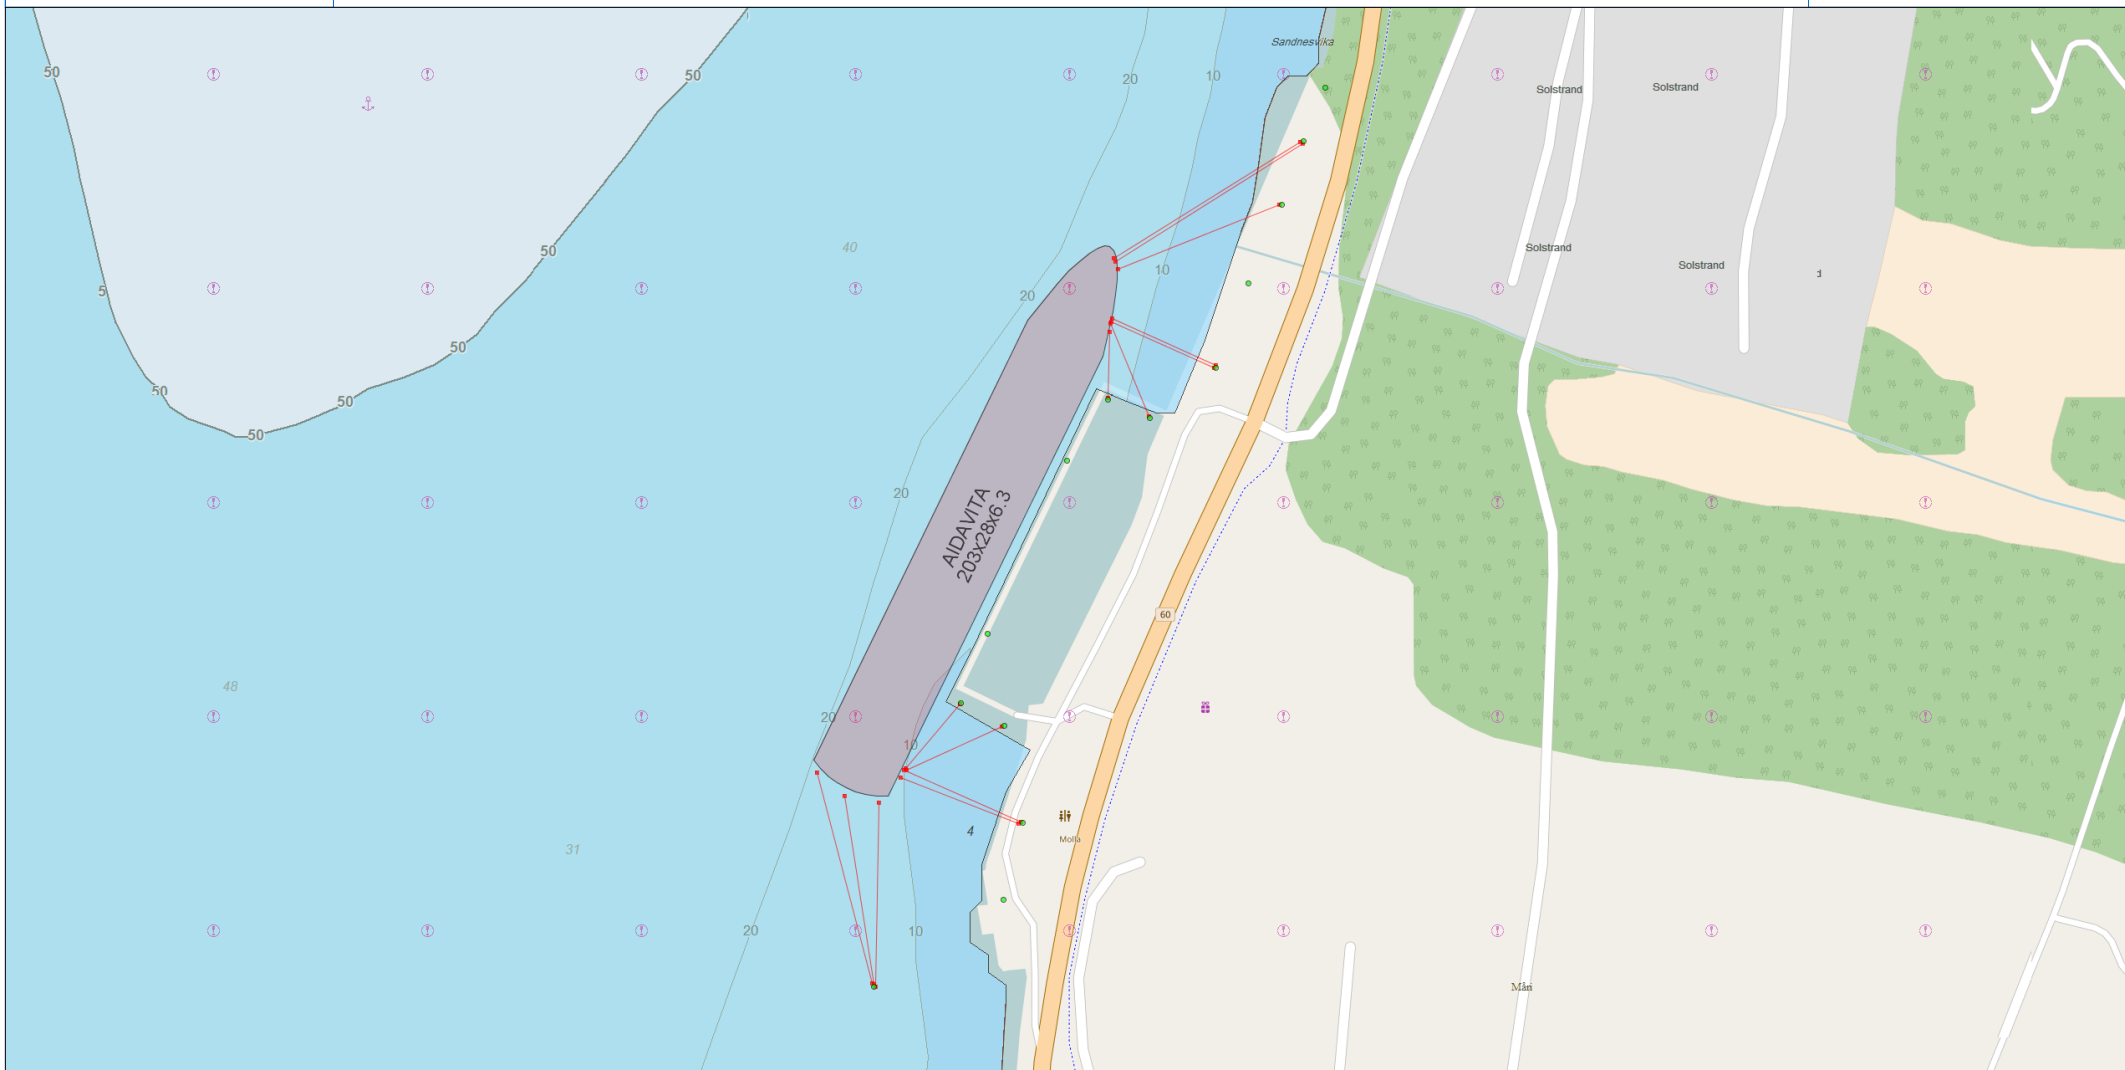

Mooringplan

● Bollard ● Bollard 100t ● Bollard 50t — Mooring line			
Vessel	Bay	ETA	ETD
AIDAVITA	Olden cruisekai	20.04.2018 09:00:00	20.04.2018 19:00:00