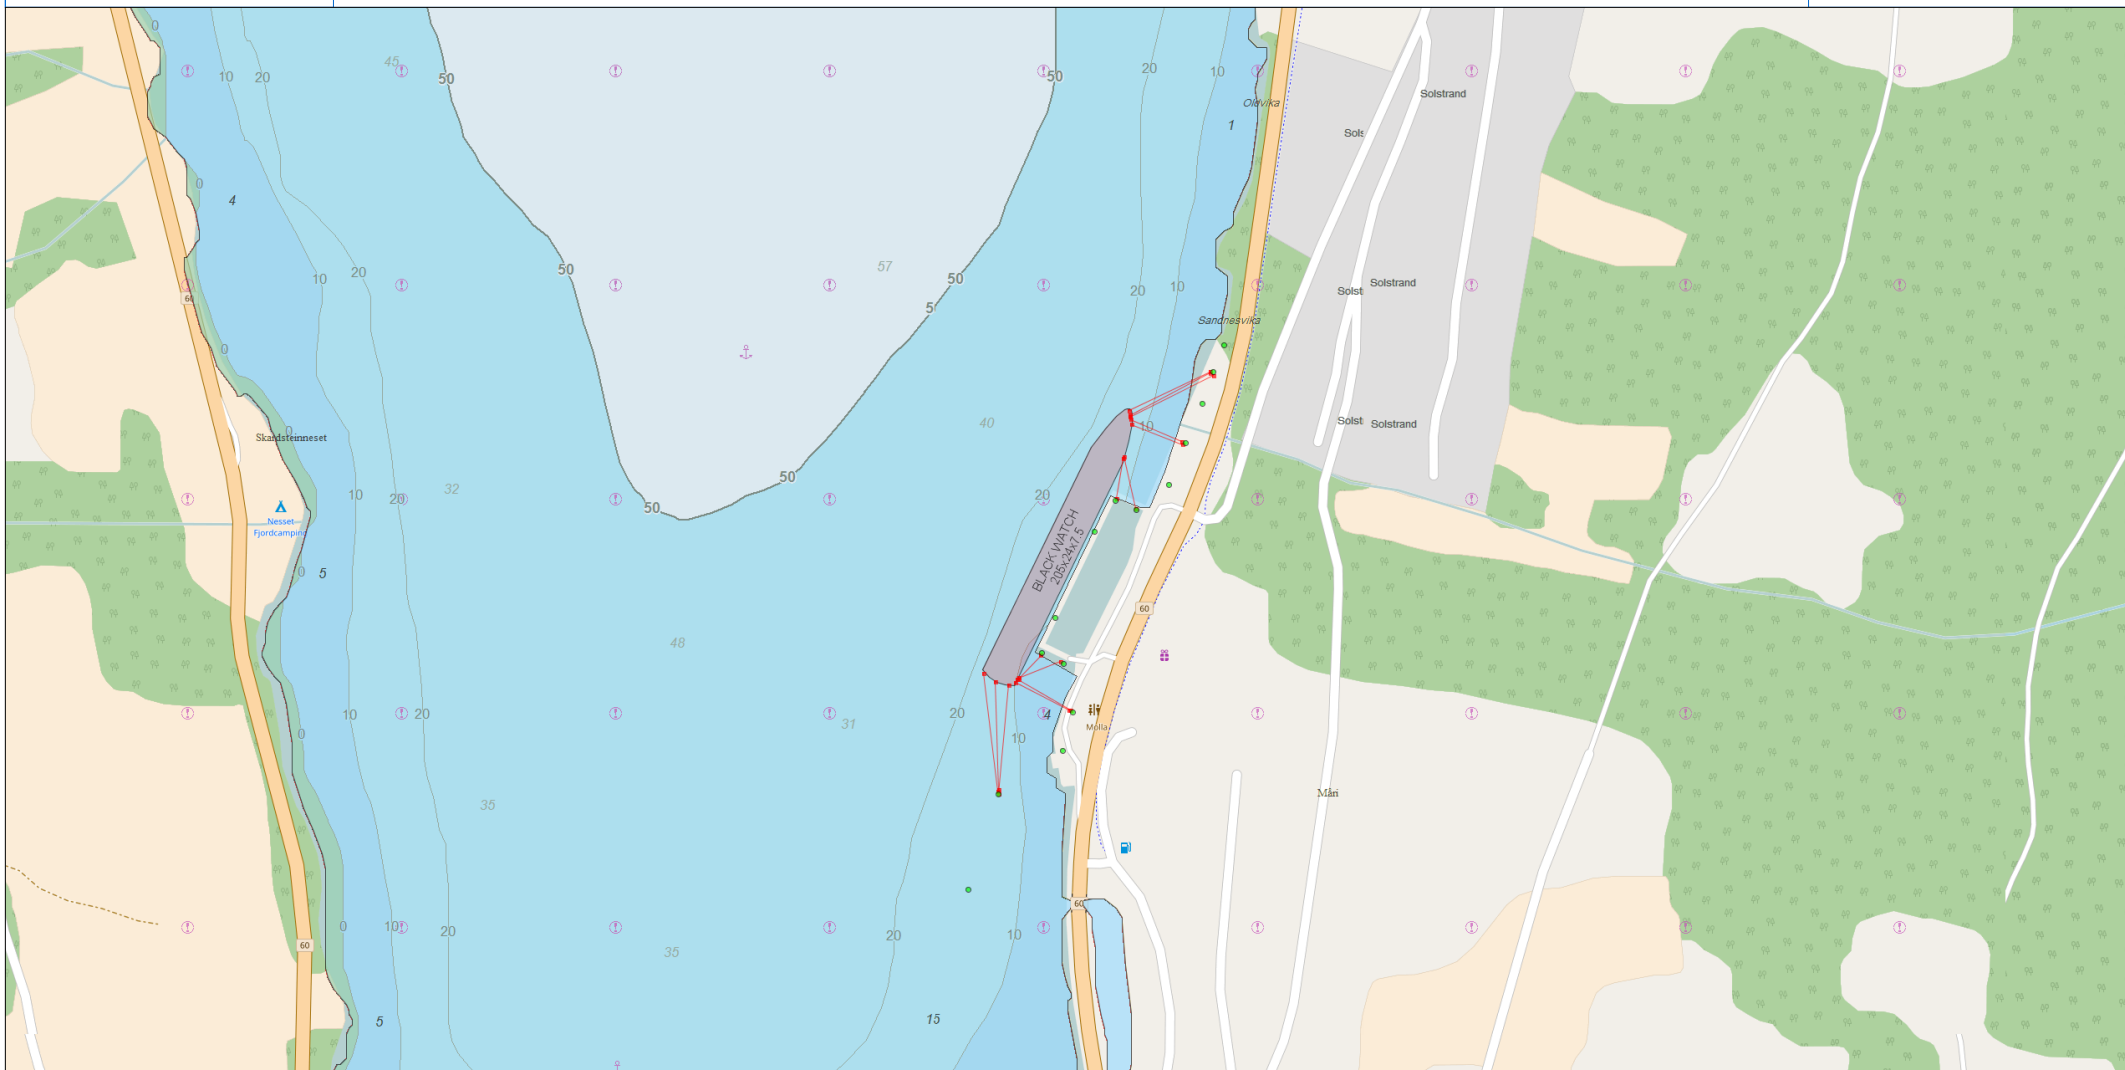

Mooringplan

Bollard	Bollard 100t	Bollard 50t	Mooring line
Vessel	Bay	ETA	ETD
BLACK WATCH	Olden cruisekai	29.04.2018 08:00:00	29.04.2018 16:30:00