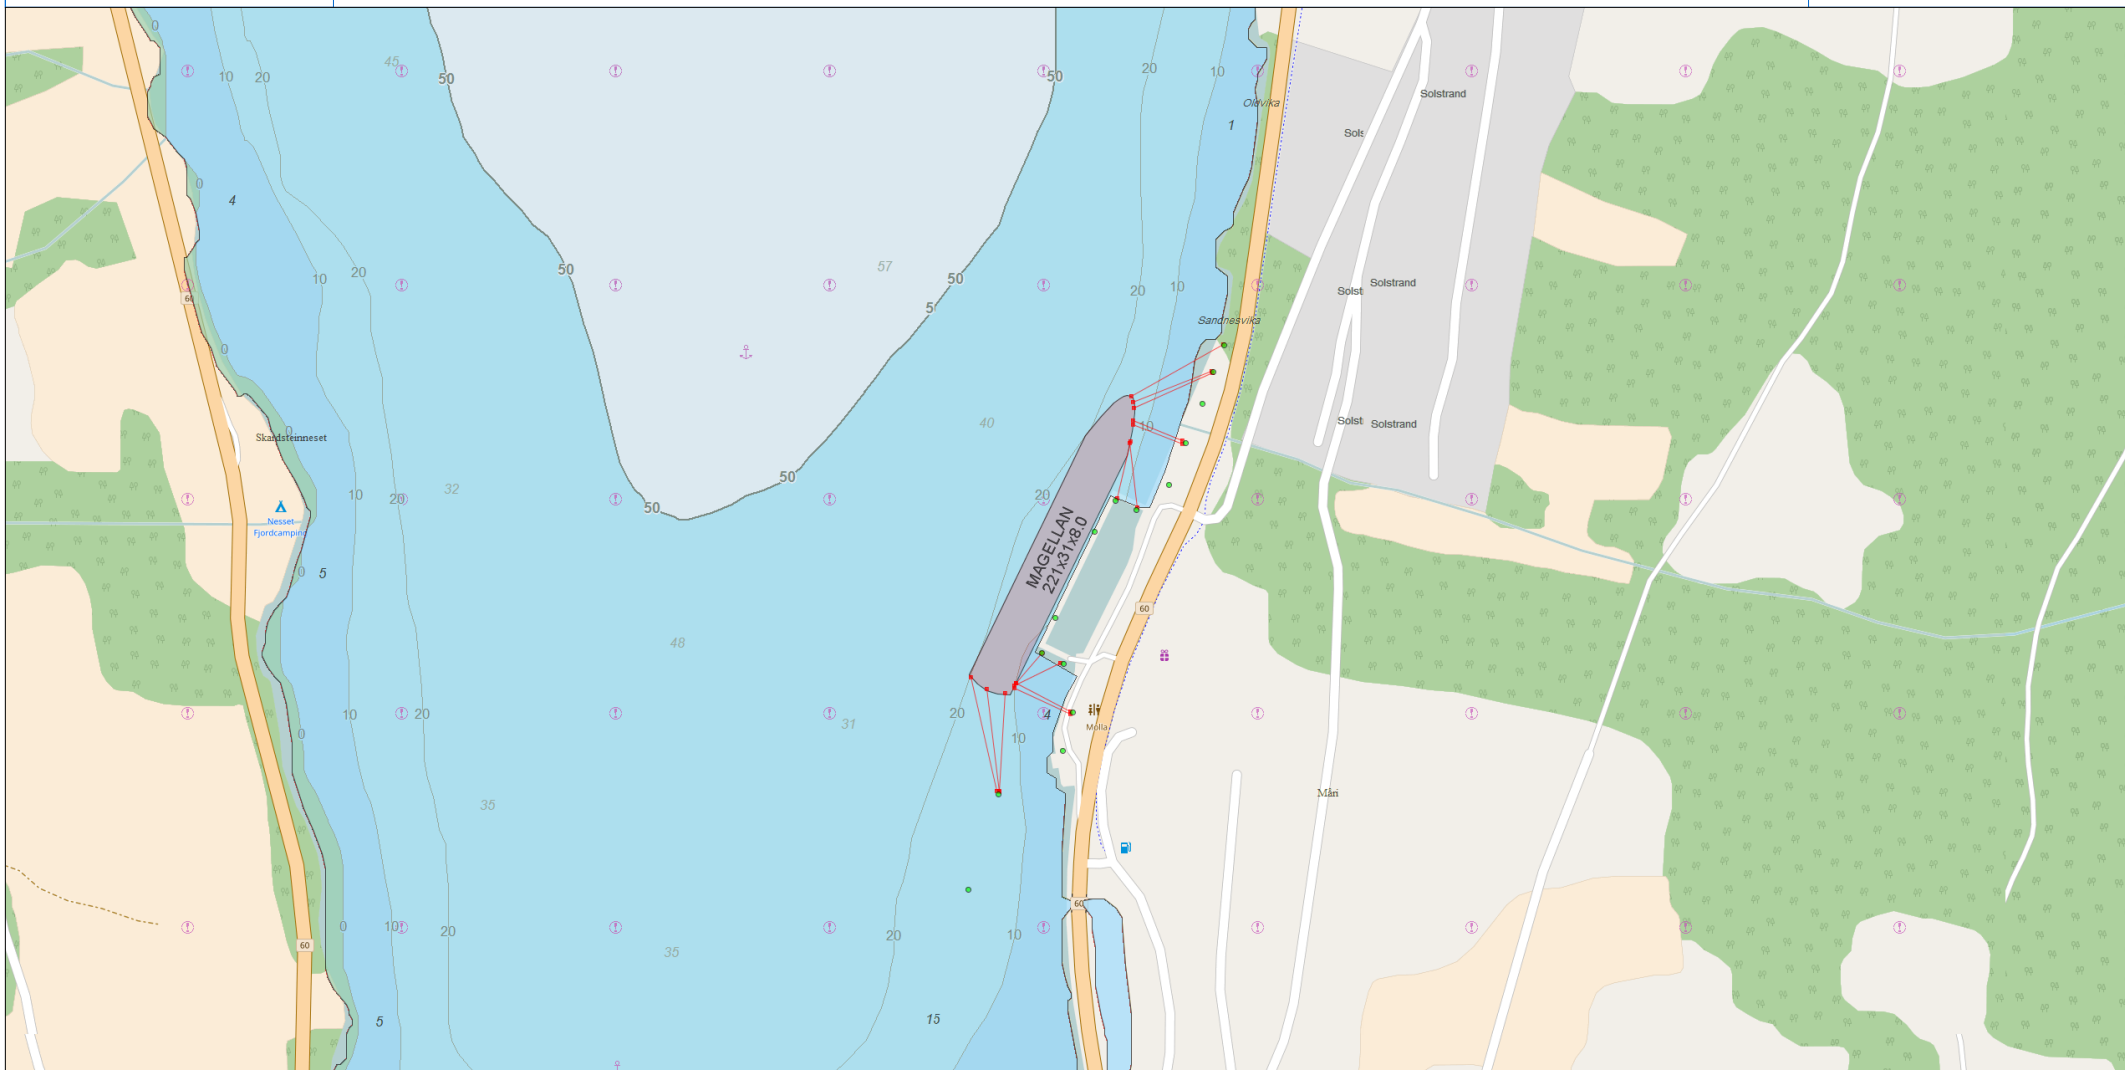

# Mooringplan

<span style="color: green;">●</span> Bollard <span style="color: blue;">●</span> Bollard 100t <span style="color: cyan;">●</span> Bollard 50t			
Vessel	Bay	ETA	ETD
MAGELLAN	Olden cruisekai	01.05.2018 07:00:00	01.05.2018 19:00:00