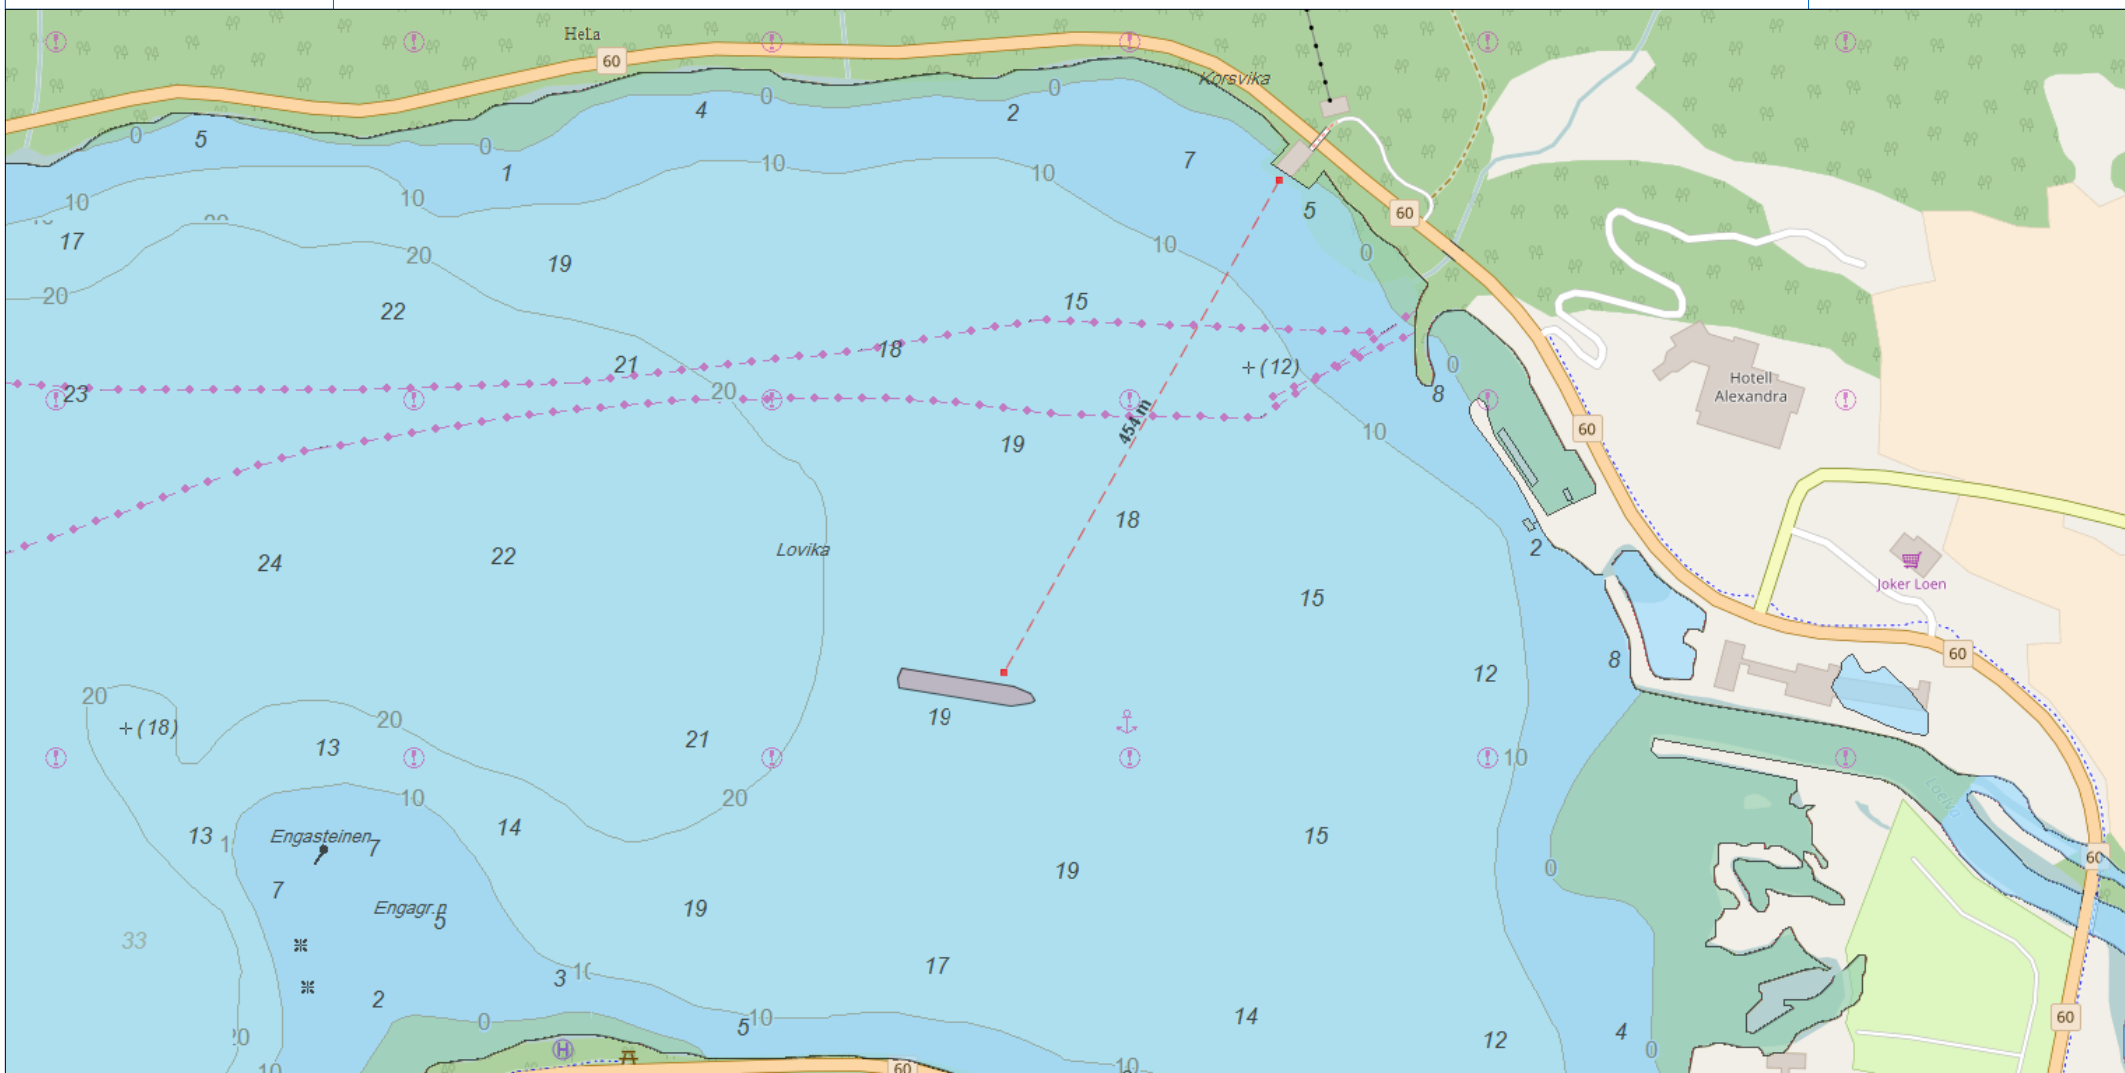

Mooringplan

Vessel	Bay	ETA	ETD
N G EXPLORER	Anker Loen	05.05.2018 06:00:00	05.05.2018 13:30:00