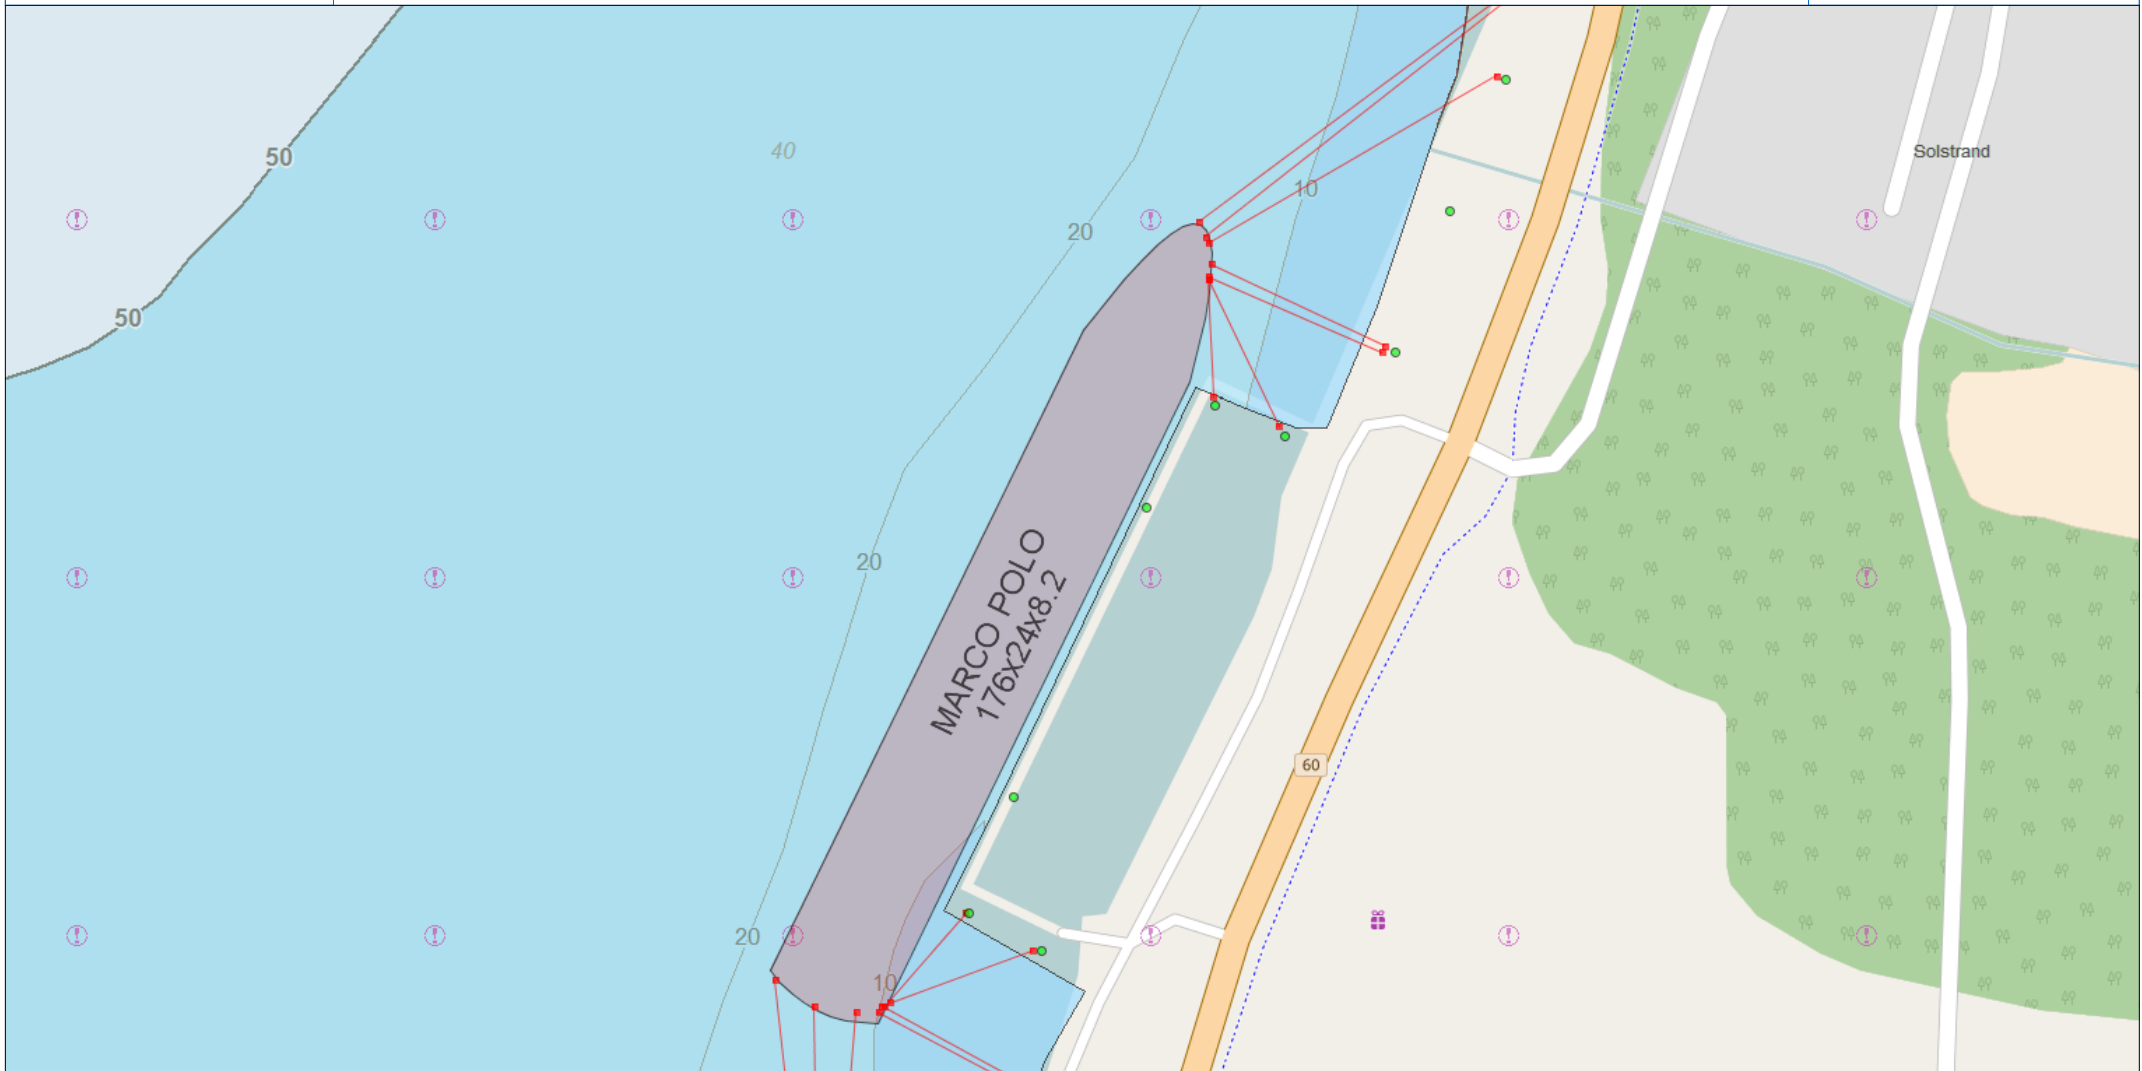

# Mooringplan

<span style="color: green;">●</span> Bollard <span style="color: blue;">●</span> Bollard 100t <span style="color: cyan;">●</span> Bollard 50t <span style="color: red;">—</span> Mooring line			
Vessel	Bay	ETA	ETD
MARCO POLO	Olden cruisekai	10.05.2018 08:00:00	10.05.2018 18:00:00