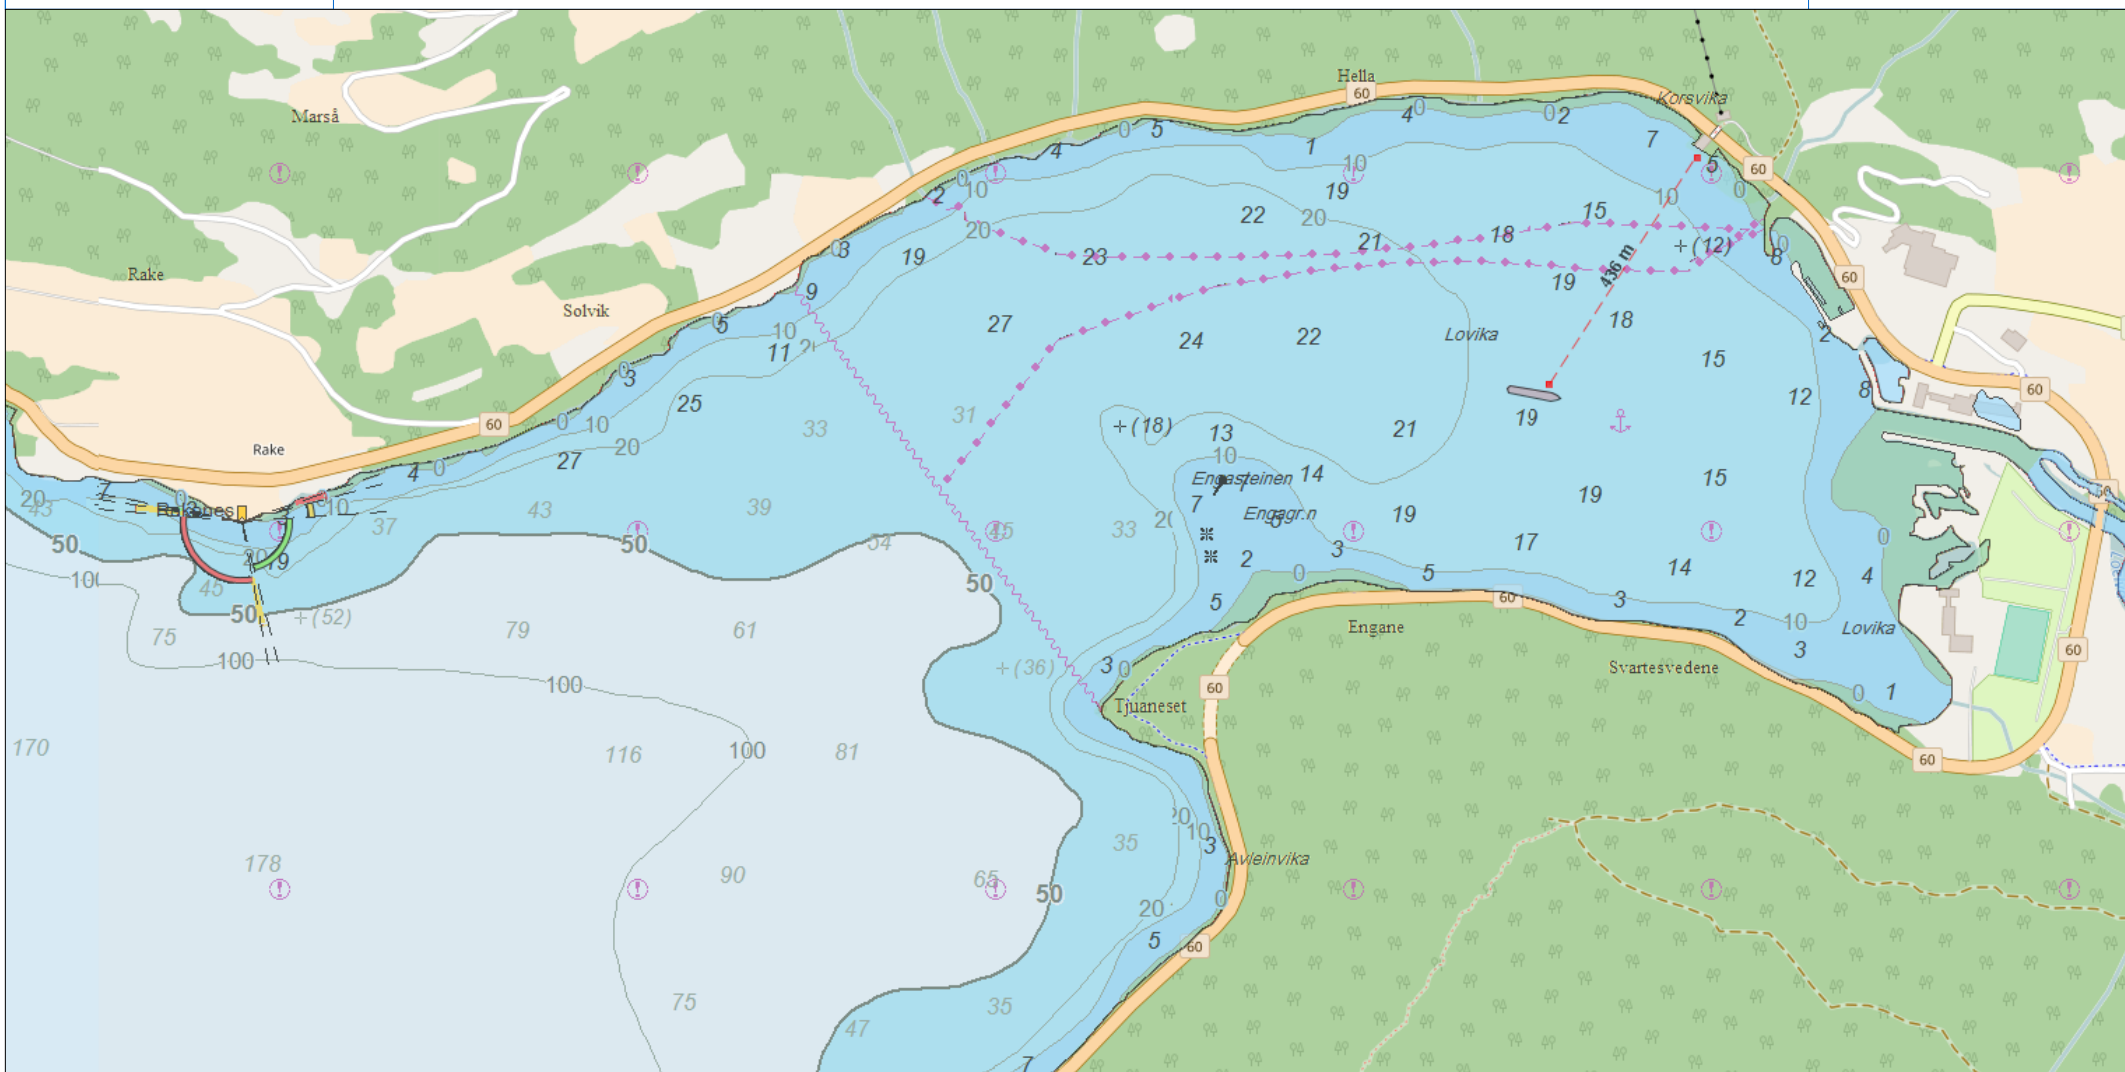

Mooringplan

● Bollard ● Bollard 100t ● Bollard 50t			
Vessel	Bay	ETA	ETD
STATSRAAD LEHMKUHL	Anker Loen	10.05.2018 22:00:00	12.05.2018 10:00:00
BALMORAL	Olden cruisekai	12.05.2018 09:00:00	12.05.2018 17:30:00