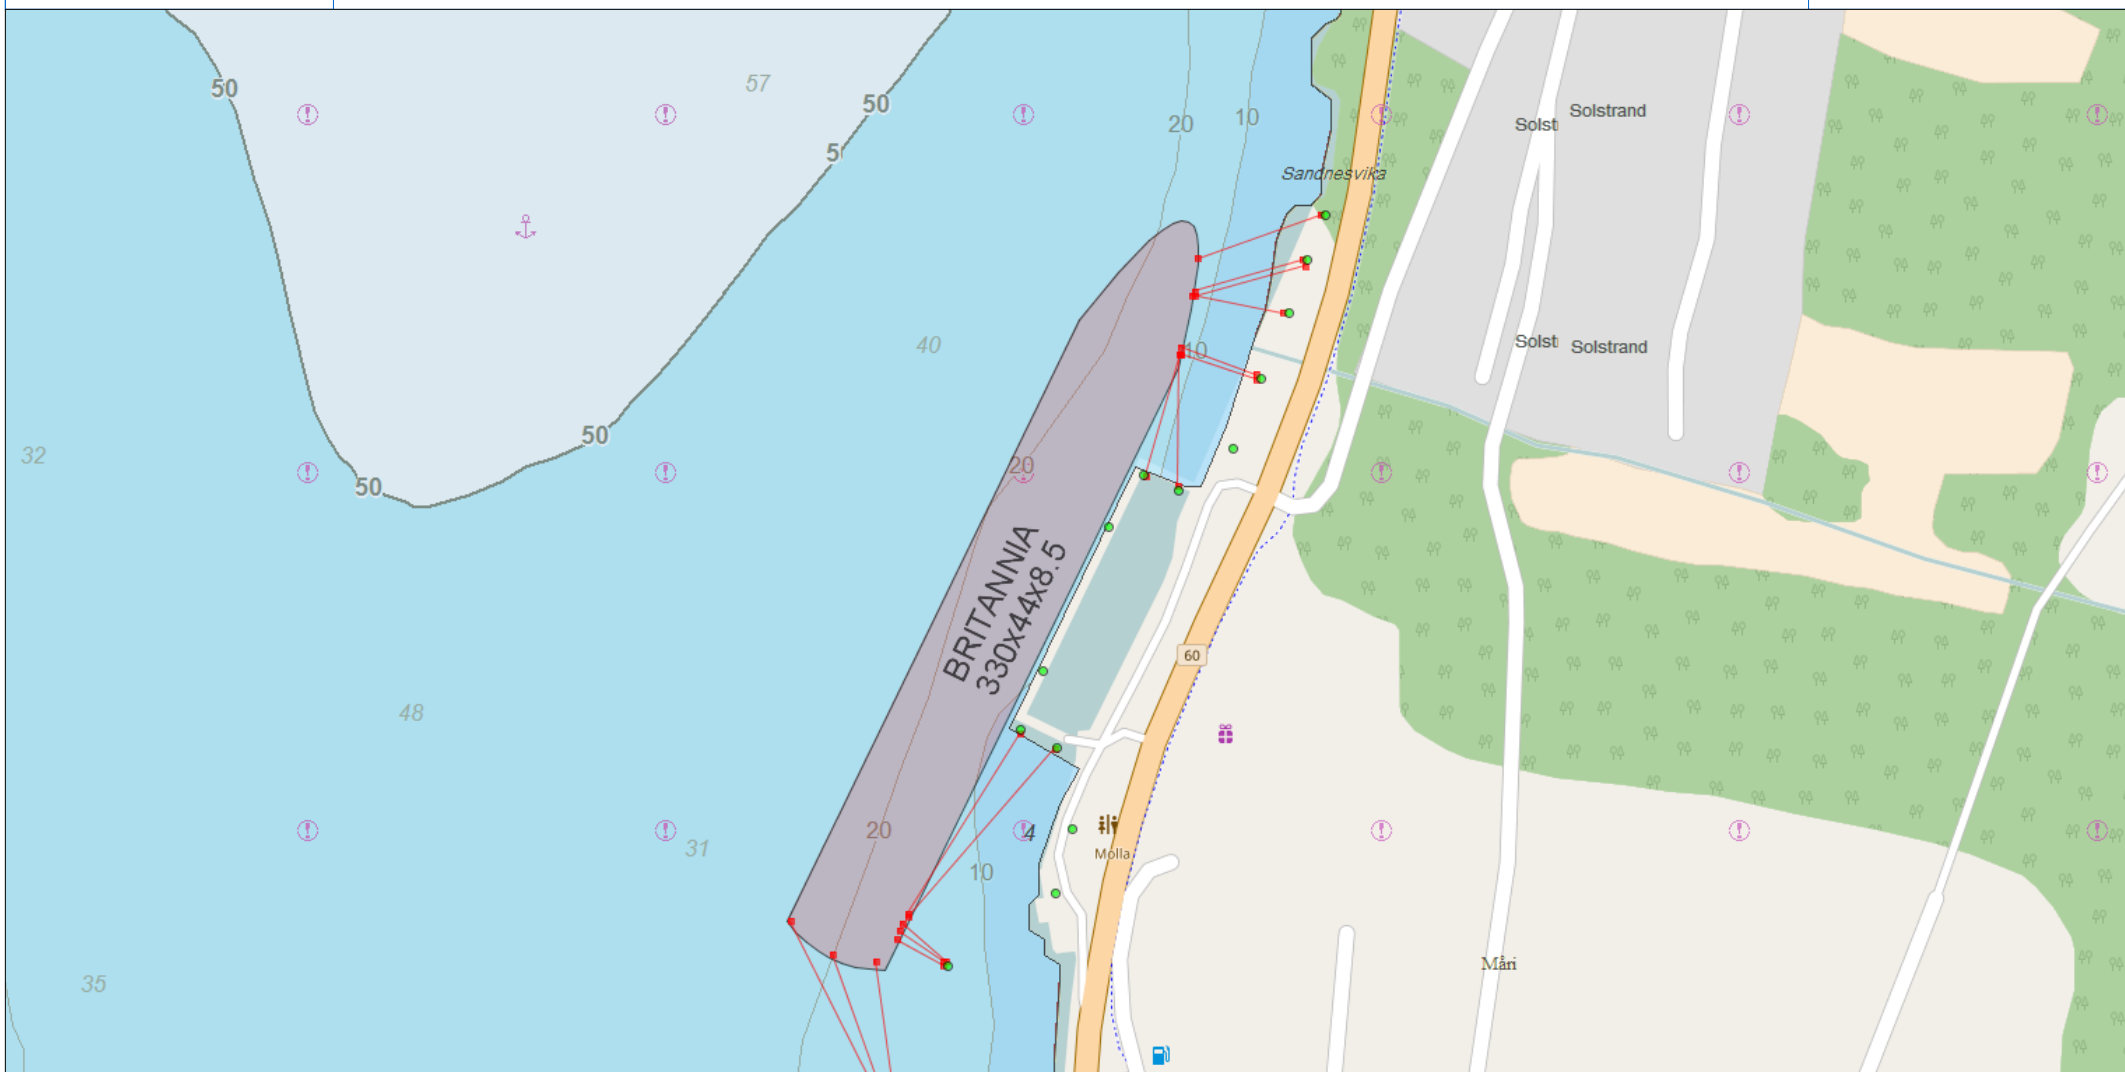

Mooringplan

● Bollard ● Bollard 100t ● Bollard 50t — Mooring line			
Vessel	Bay	ETA	ETD
BRITANNIA	Olden cruisekai	17.05.2018 08:00:00	17.05.2018 18:00:00