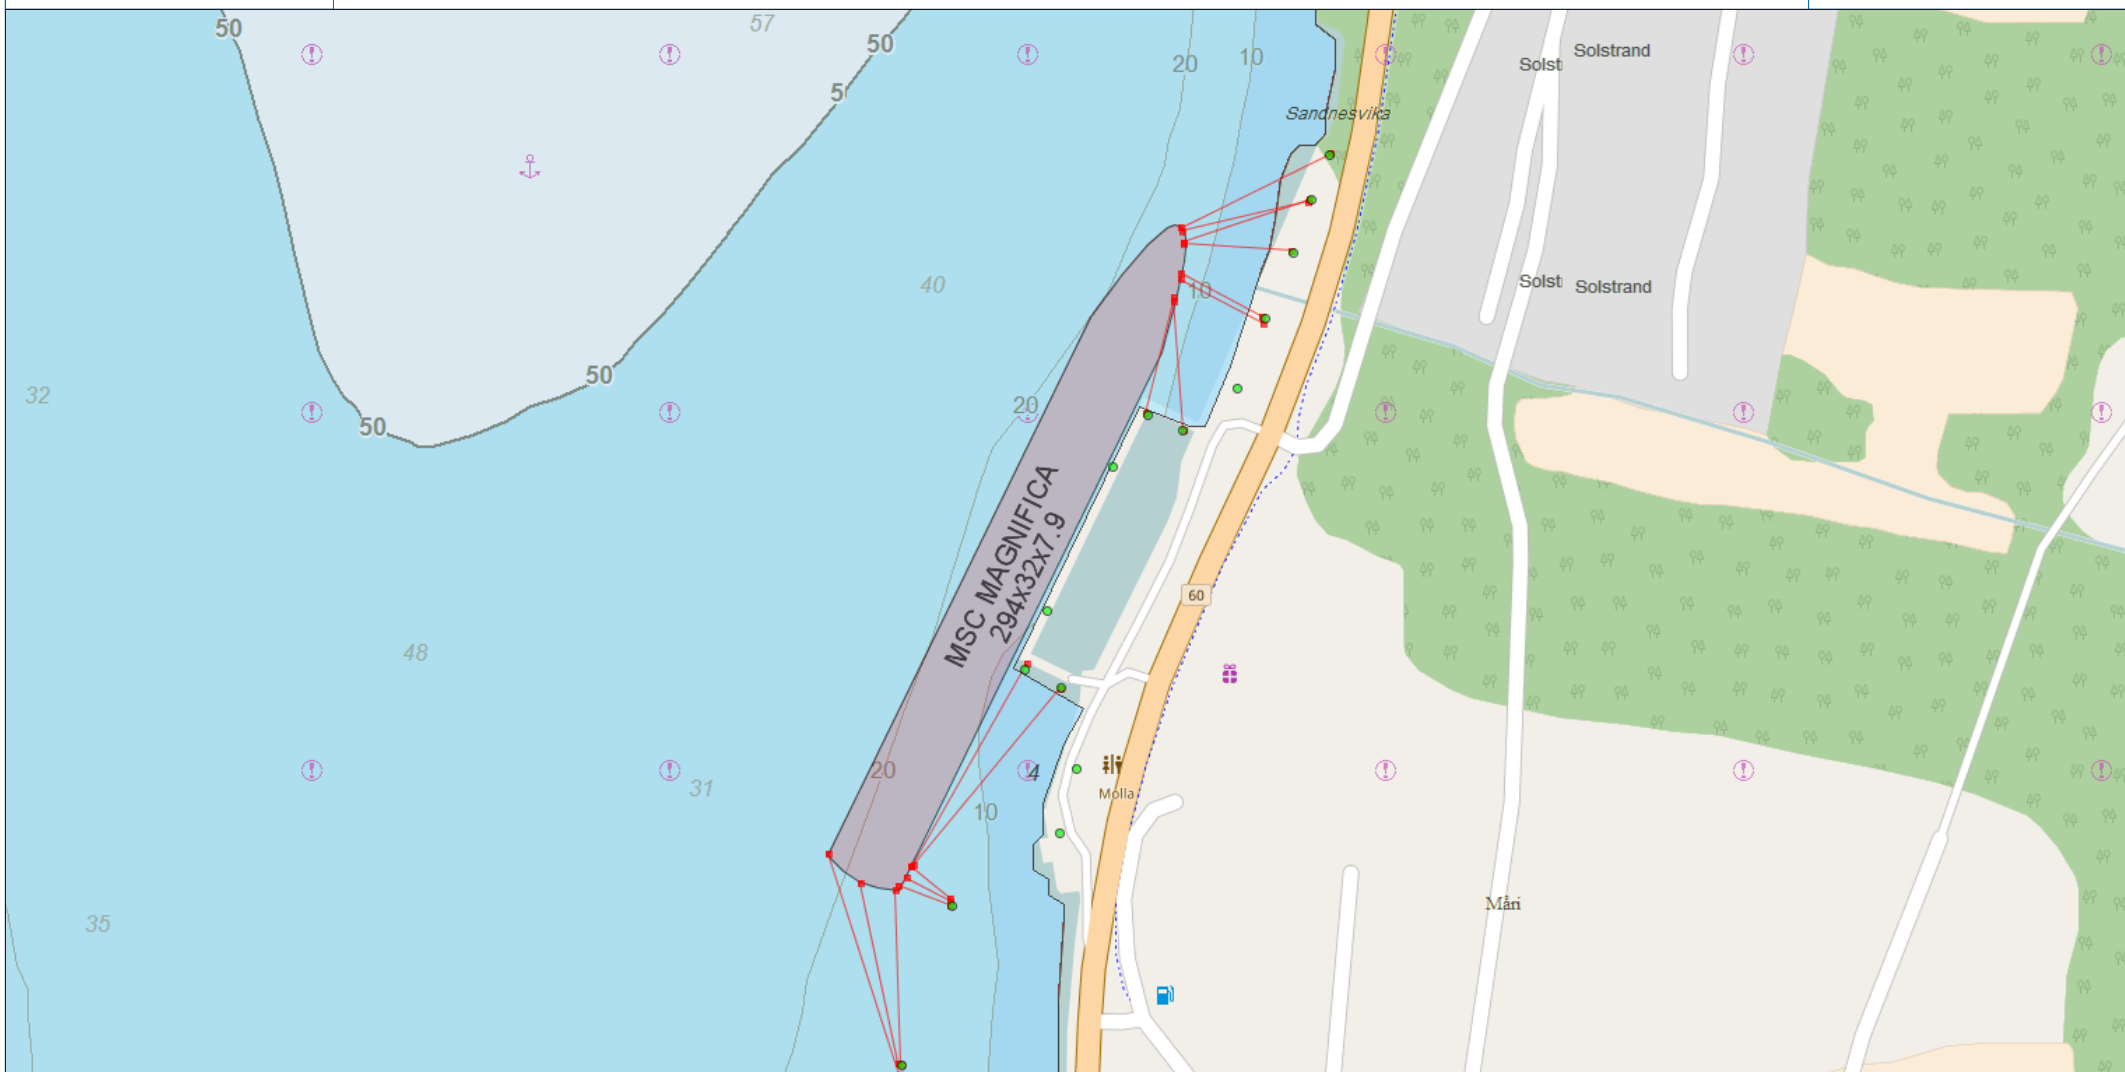

Mooringplan

Bollard	Bollard 100t	Bollard 50t	Mooring line
Vessel	Bay	ETA	ETD
MSC MAGNIFICA	Olden cruisekai	19.05.2018 08:00:00	19.05.2018 17:00:00