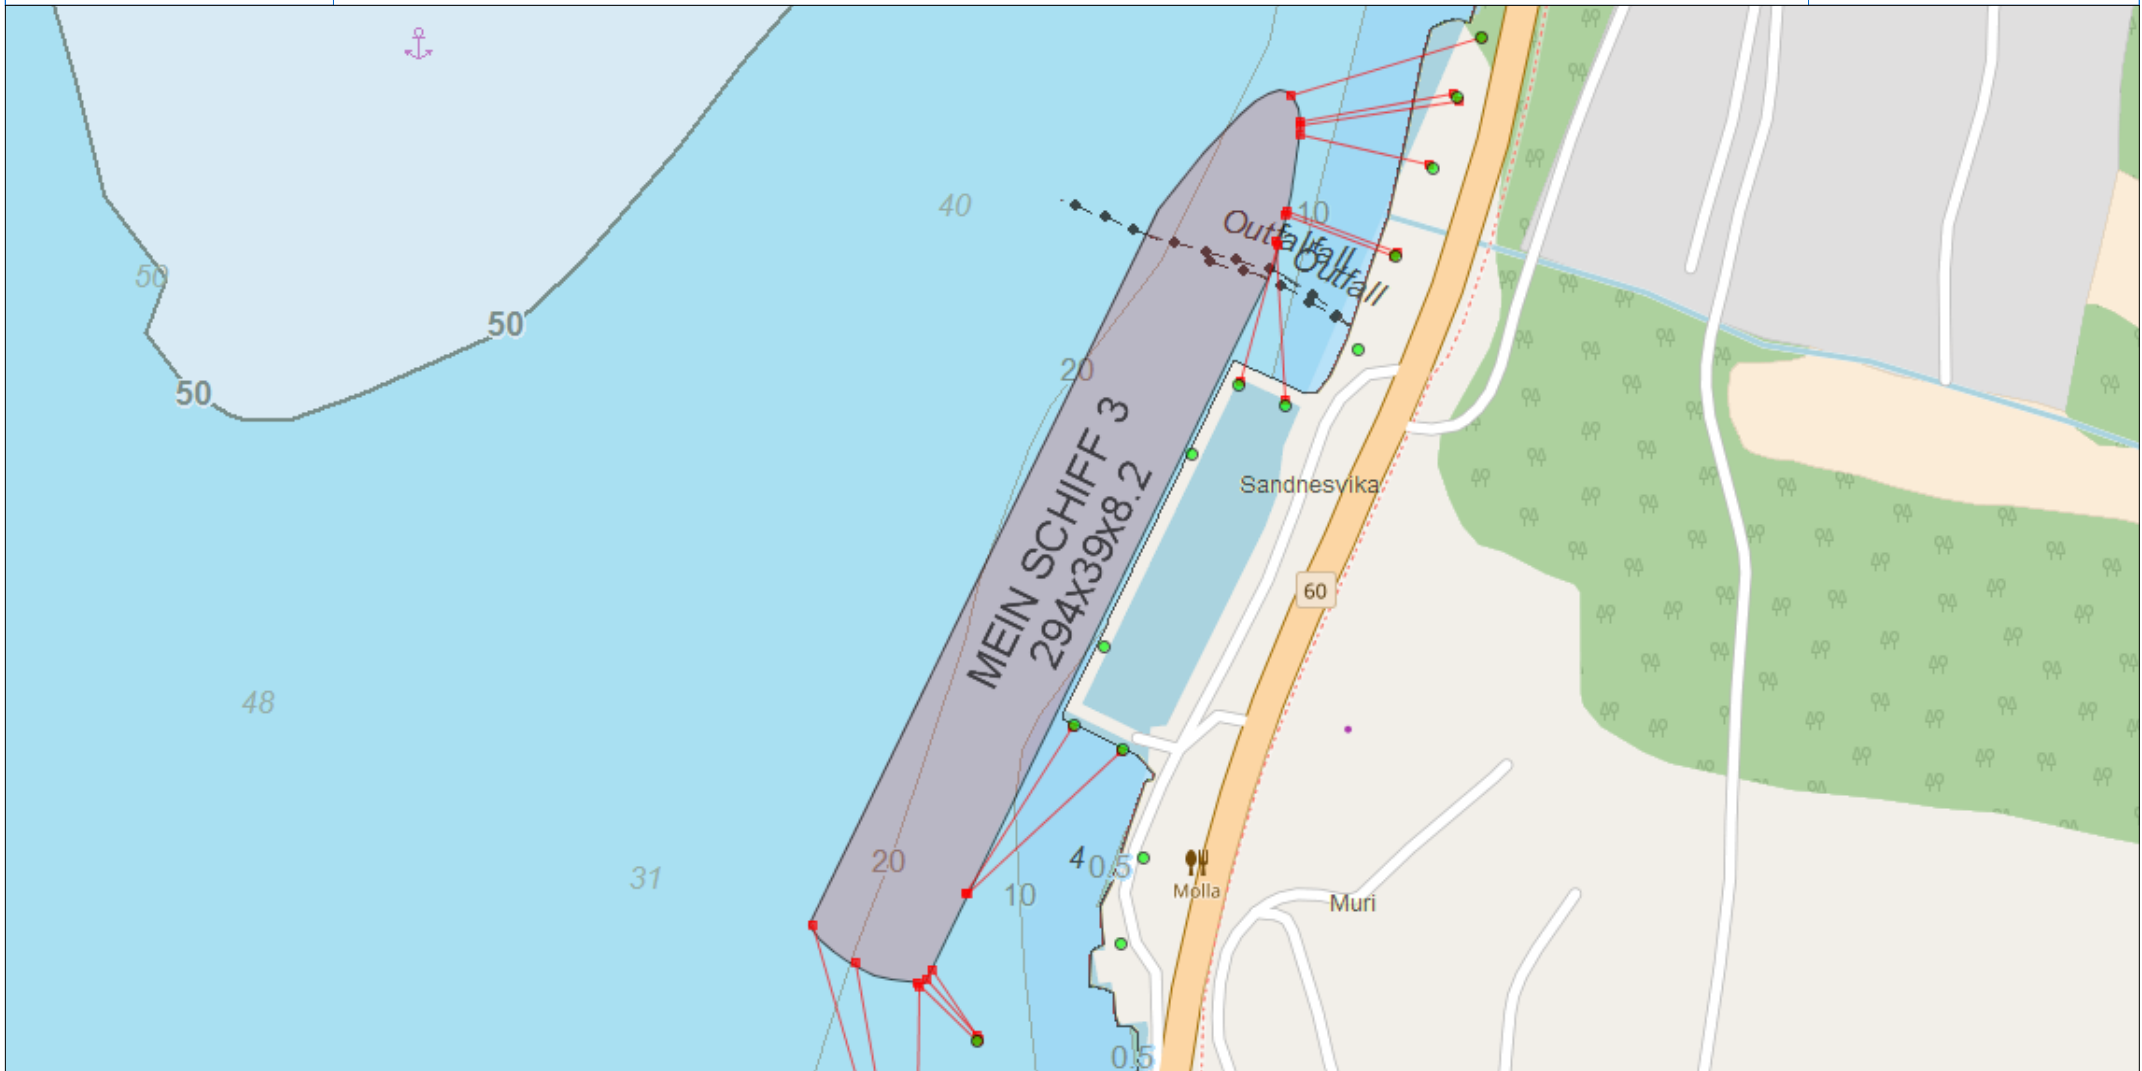

Mooringplan

● Bollard ● Bollard 100t ● Bollard 50t			
Vessel	Bay	ETA	ETD
MEIN SCHIFF 3	Olden cruisekai	20.05.2018 07:30:00	20.05.2018 18:30:00