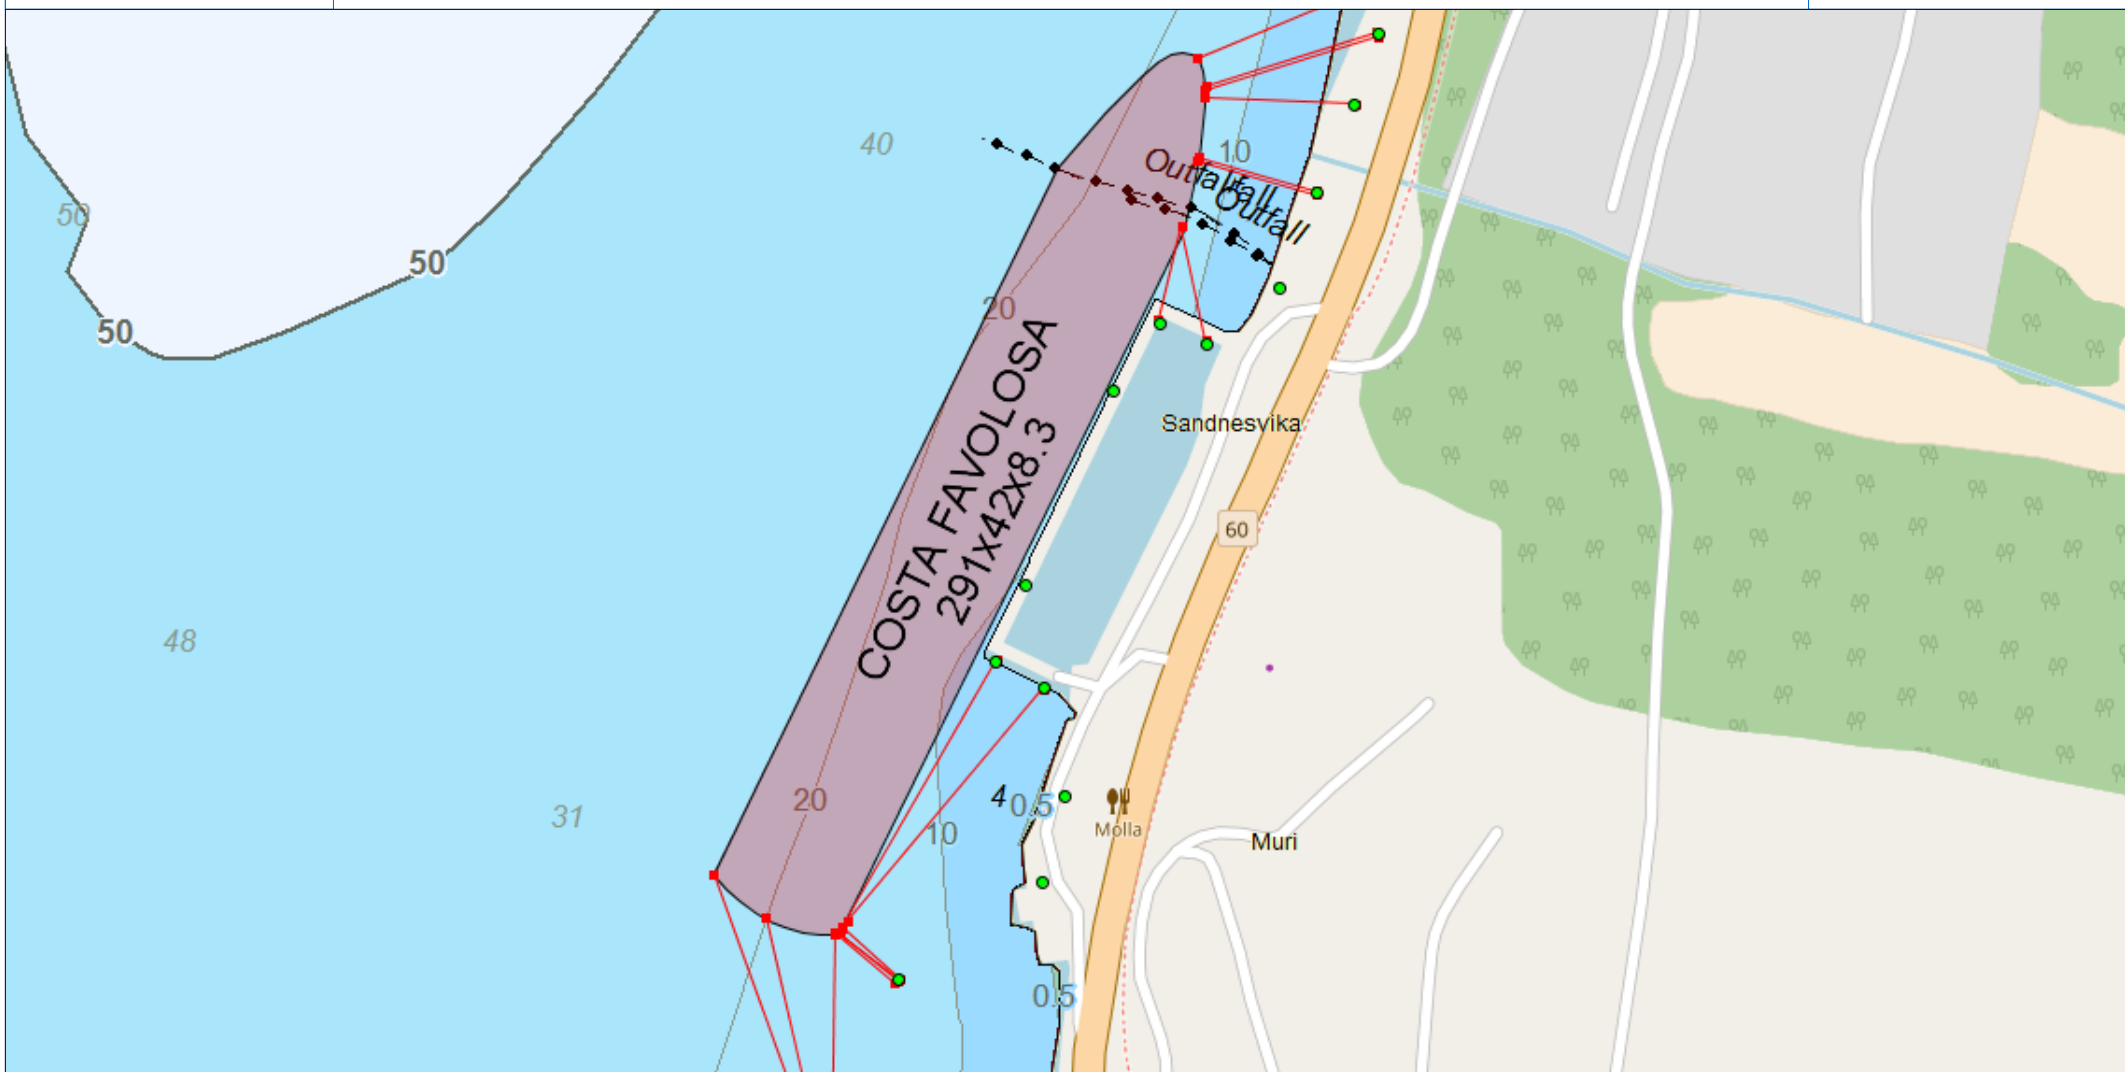

# Mooringplan

<span style="color: green;">●</span> Bollard <span style="color: blue;">●</span> Bollard 100t <span style="color: cyan;">●</span> Bollard 50t <span style="color: red;">—</span> Mooring line			
Vessel	Bay	ETA	ETD
COSTA FAVOLOSA	Olden cruisekai	22.05.2018 09:00:00	22.05.2018 19:00:00