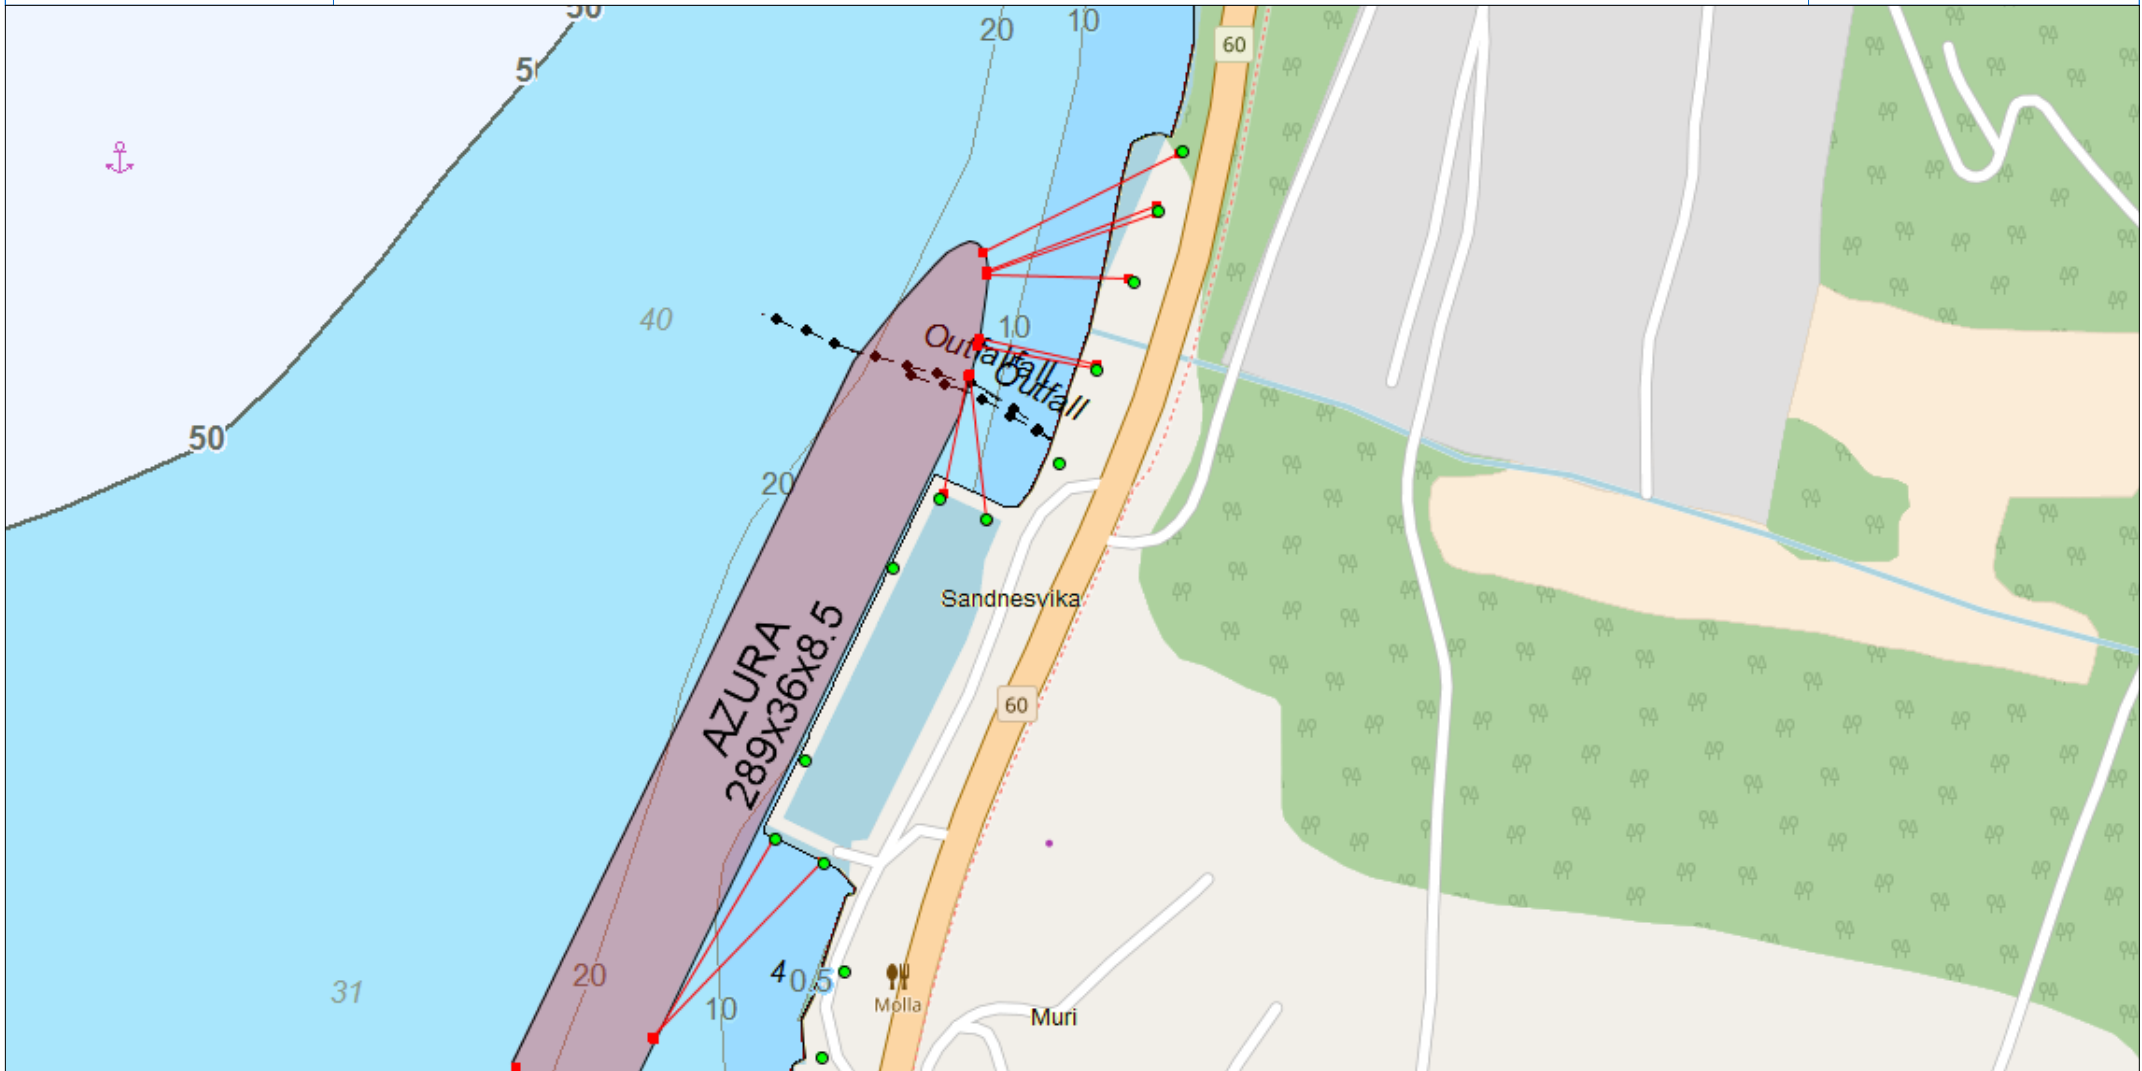

Mooringplan

● Bollard ● Bollard 100t ● Bollard 50t — Mooring line			
Vessel	Bay	ETA	ETD
AZURA	Olden cruisekai	23.05.2018 08:00:00	23.05.2018 18:00:00