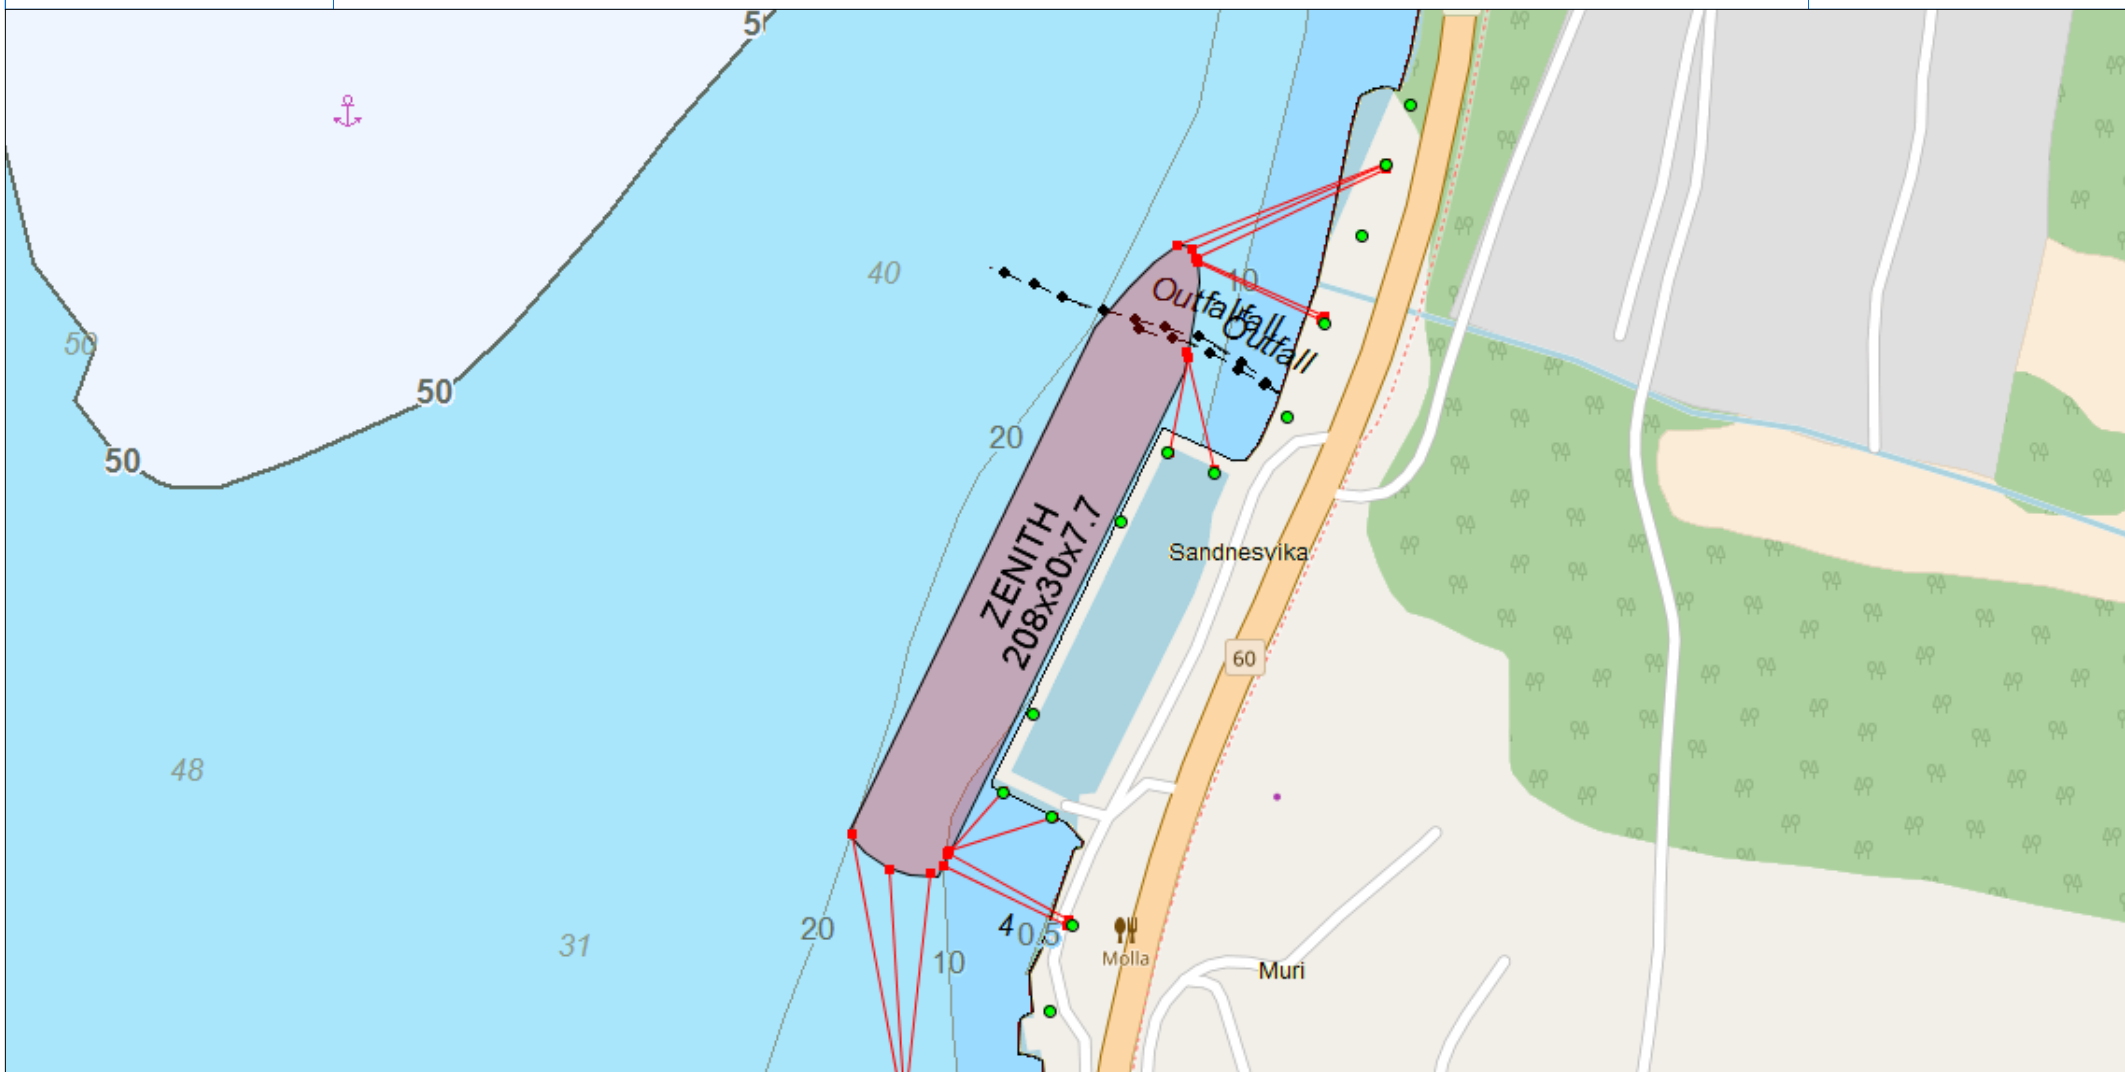

Mooringplan

● Bollard ● Bollard 100t ● Bollard 50t			
Vessel	Bay	ETA	ETD
ZENITH	Olden cruisekai	28.05.2018 08:00:00	28.05.2018 17:00:00