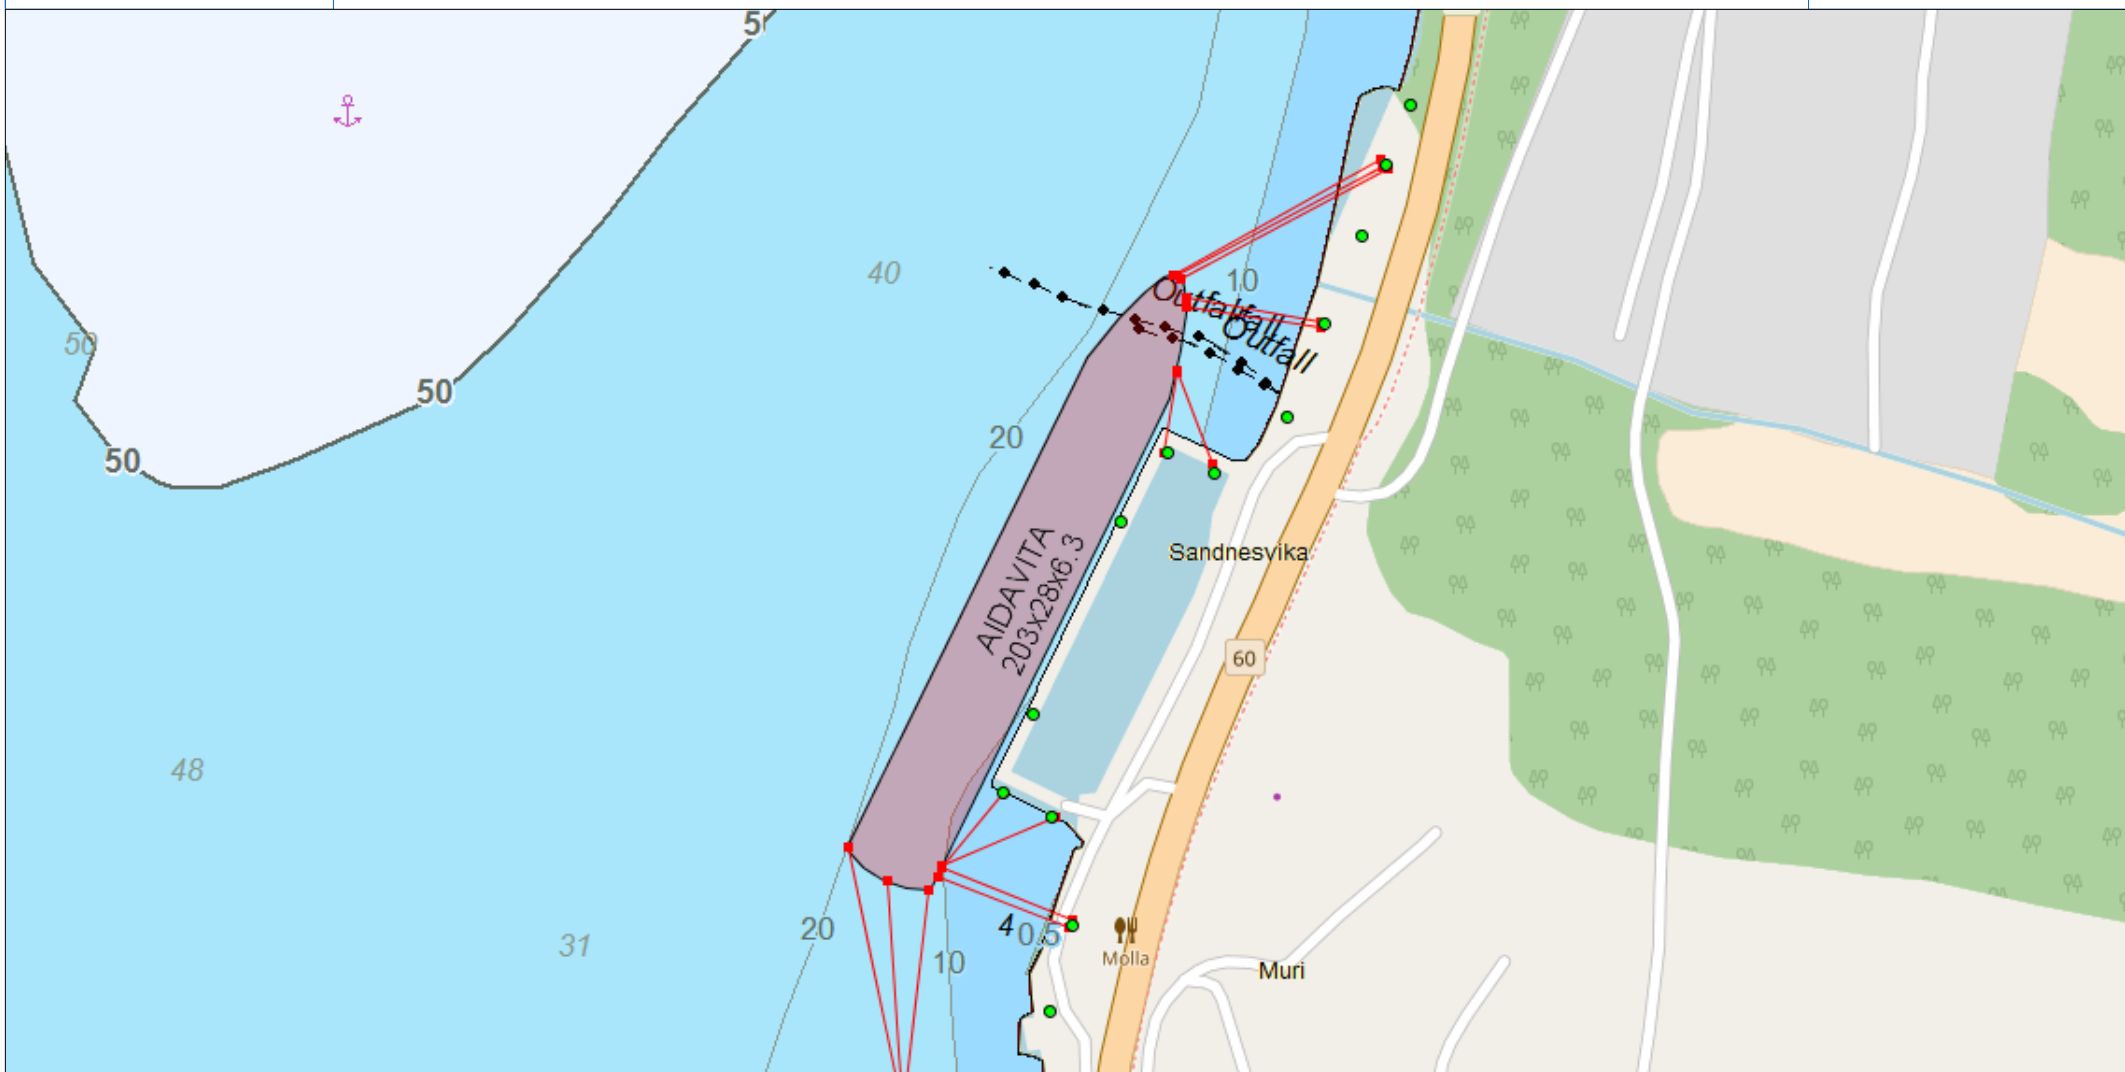

# Mooringplan

<span style="color: green;">●</span> Bollard <span style="color: blue;">●</span> Bollard 100t <span style="color: cyan;">●</span> Bollard 50t			
Vessel	Bay	ETA	ETD
AIDAVITA	Olden cruisekai	29.05.2018 10:00:00	29.05.2018 19:00:00