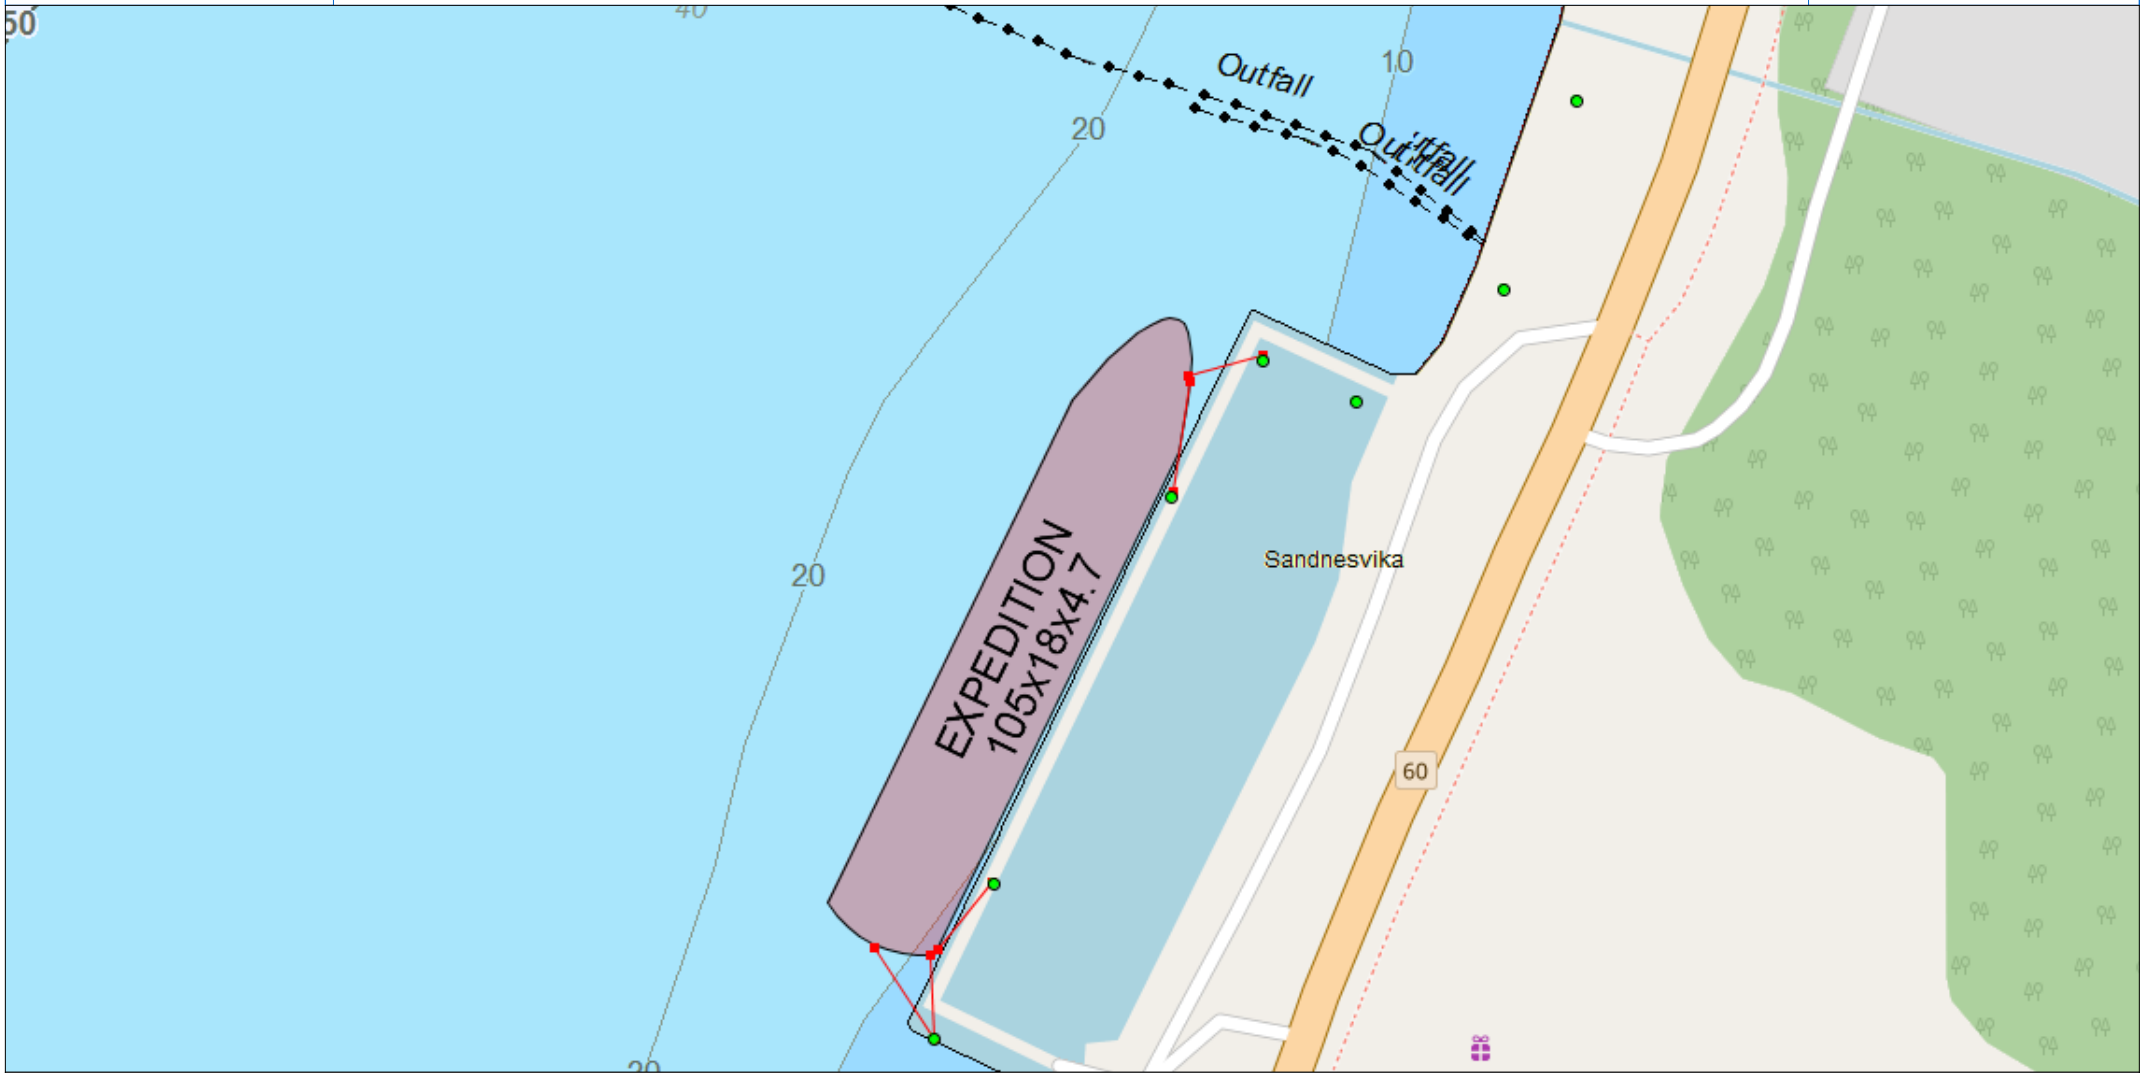

# Mooringplan

<span style="color: green;">●</span> Bollard <span style="color: blue;">●</span> Bollard 100t <span style="color: cyan;">●</span> Bollard 50t			
Vessel	Bay	ETA	ETD
EXPEDITION	Olden cruisekai	02.06.2018 13:00:00	02.06.2018 18:00:00