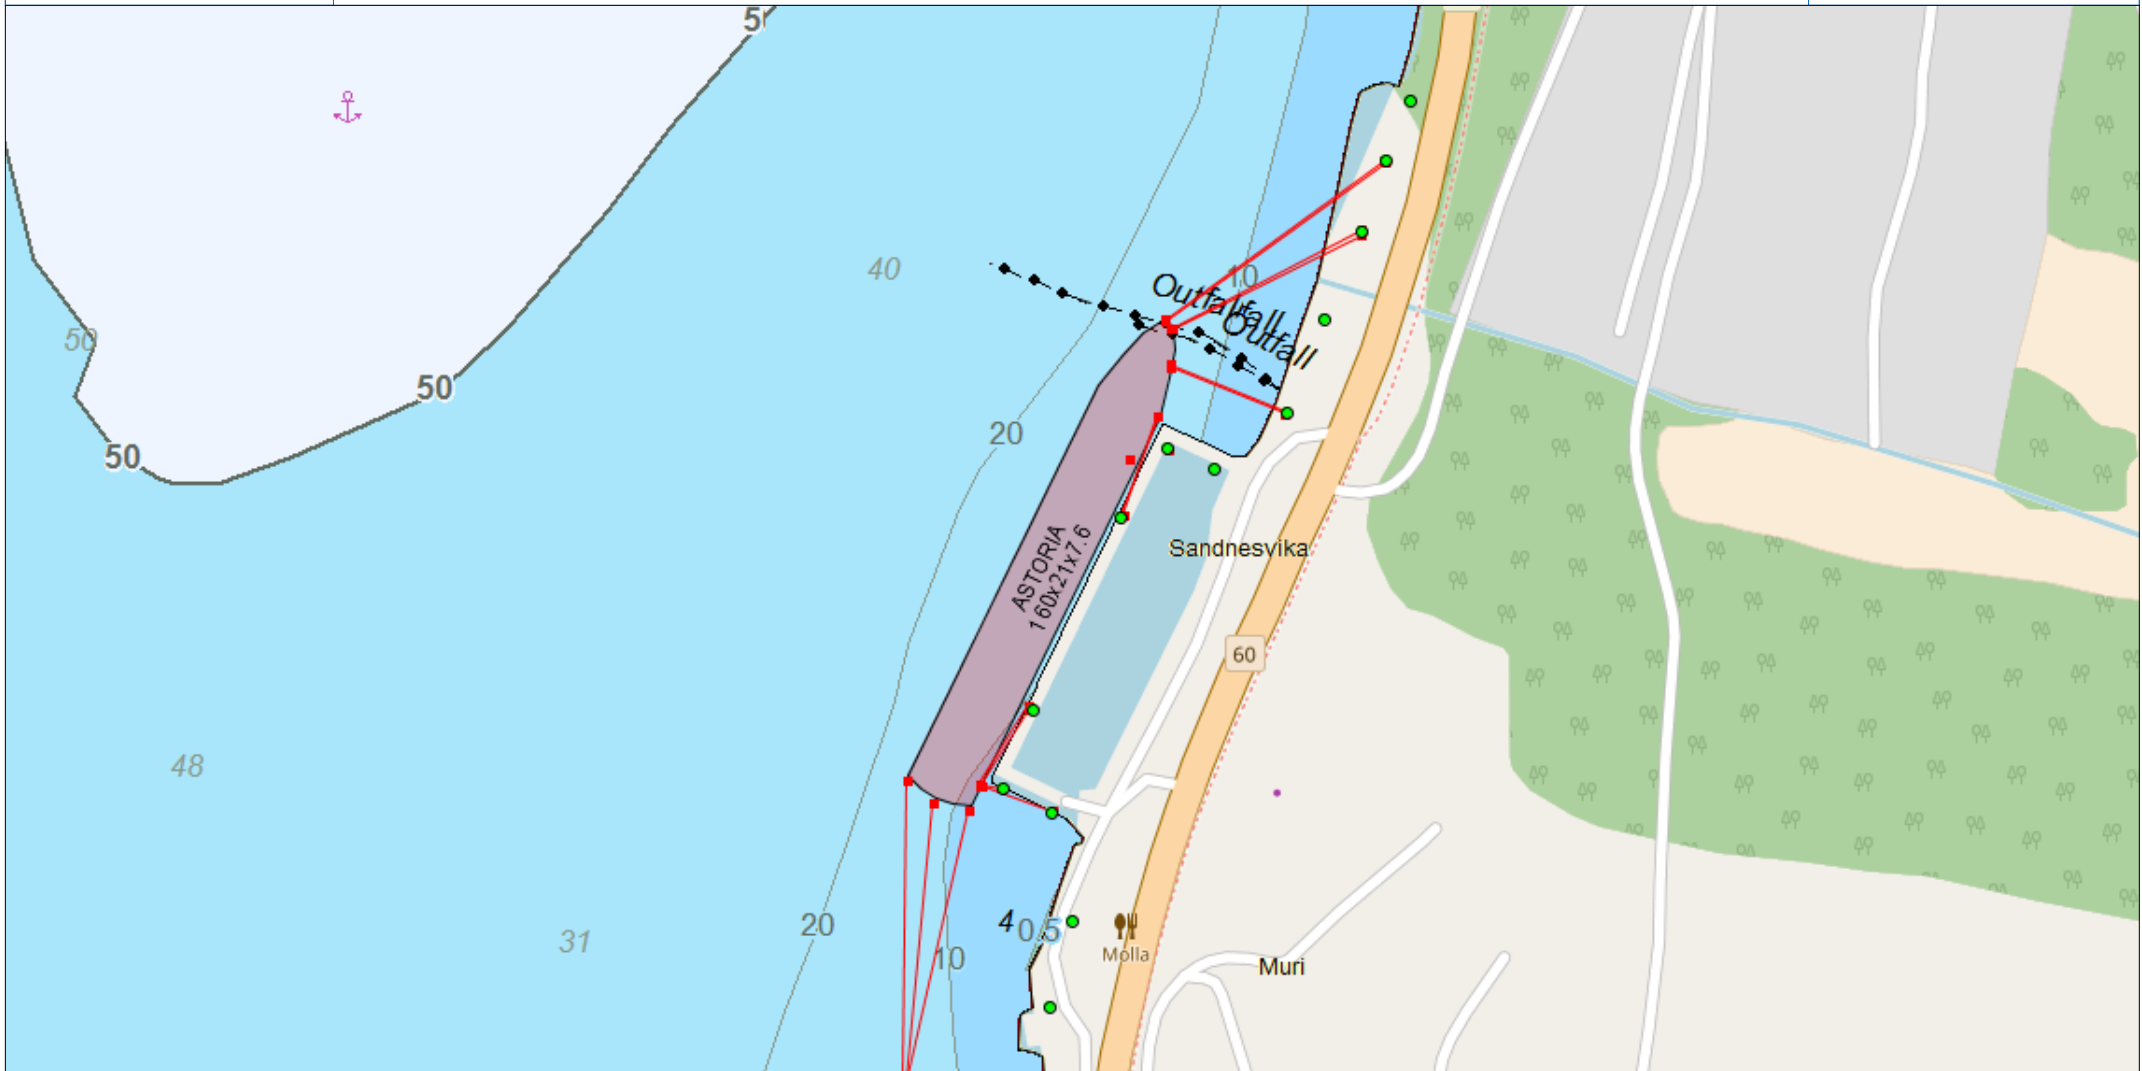

# Mooringplan

Legend			
	Bollard		Bollard 100t
	Bollard 50t		Mooring line
Vessel	Bay	ETA	ETD
ASTORIA	Olden cruisekai	03.06.2018 09:00:00	03.06.2018 15:00:00