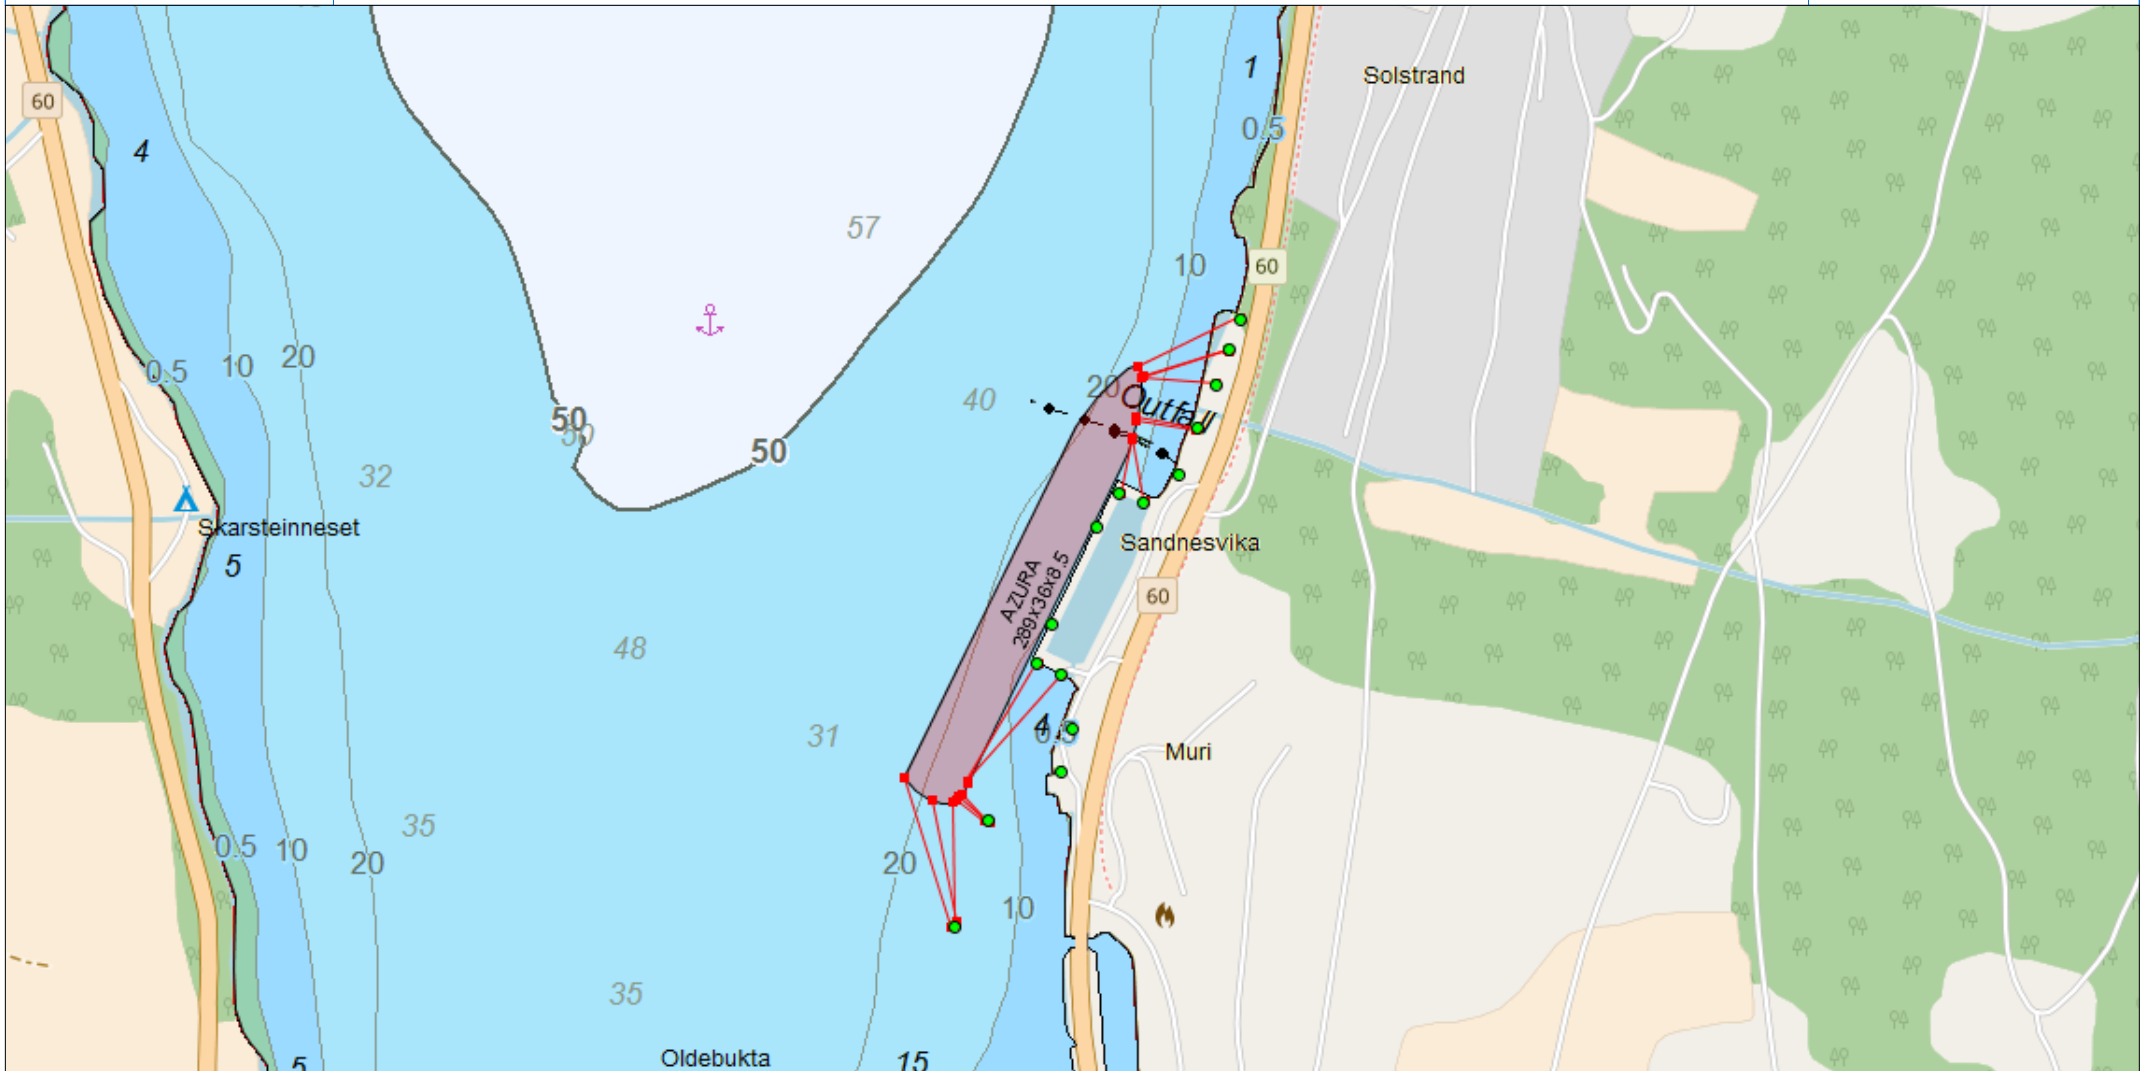

Mooringplan

● Bollard ● Bollard 100t ● Bollard 50t			
Vessel	Bay	ETA	ETD
AZURA	Olden cruisekai	06.06.2018 08:00:00	06.06.2018 18:00:00