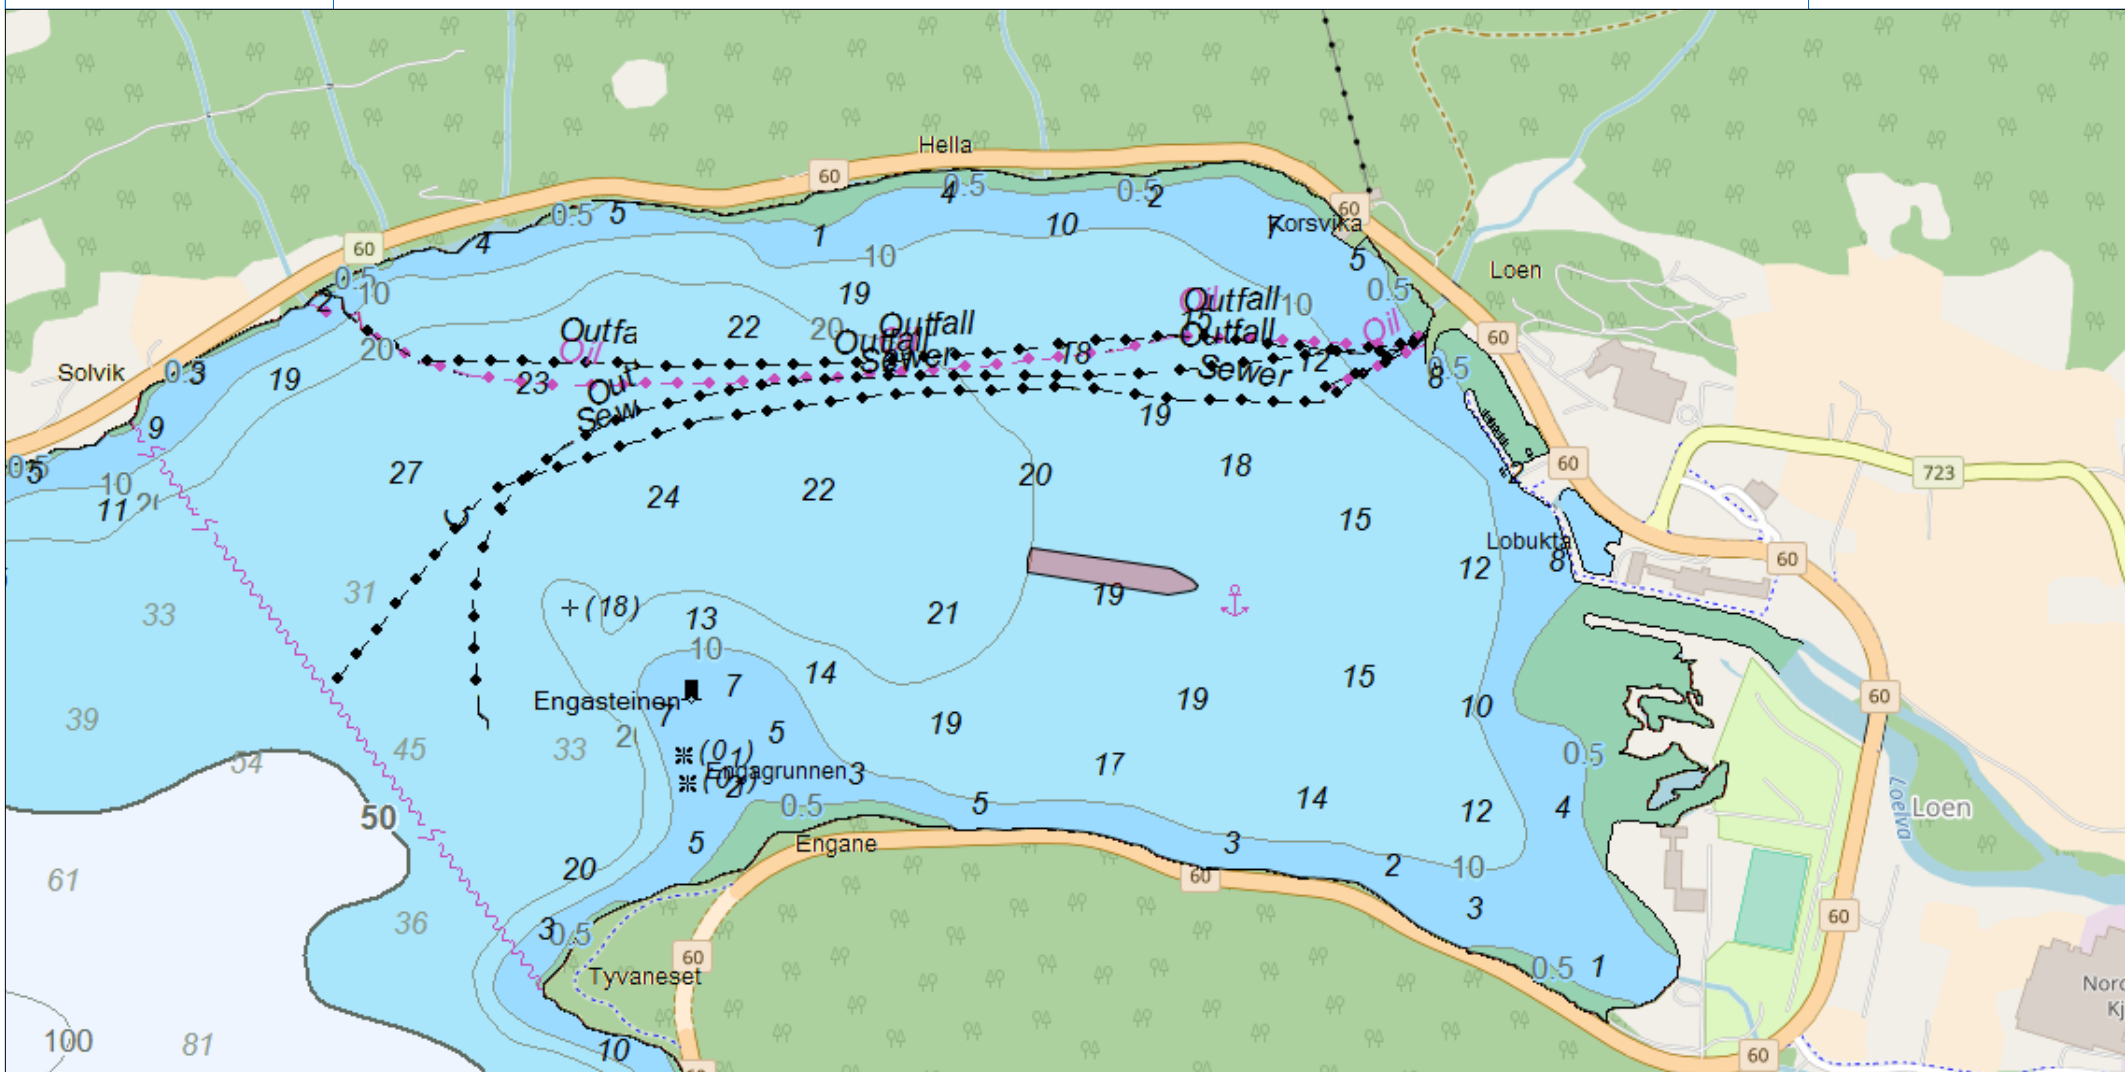

Mooringplan

Vessel	Bay	ETA	ETD
ZENITH	Anker Loen	11.06.2018 08:00:00	11.06.2018 18:00:00