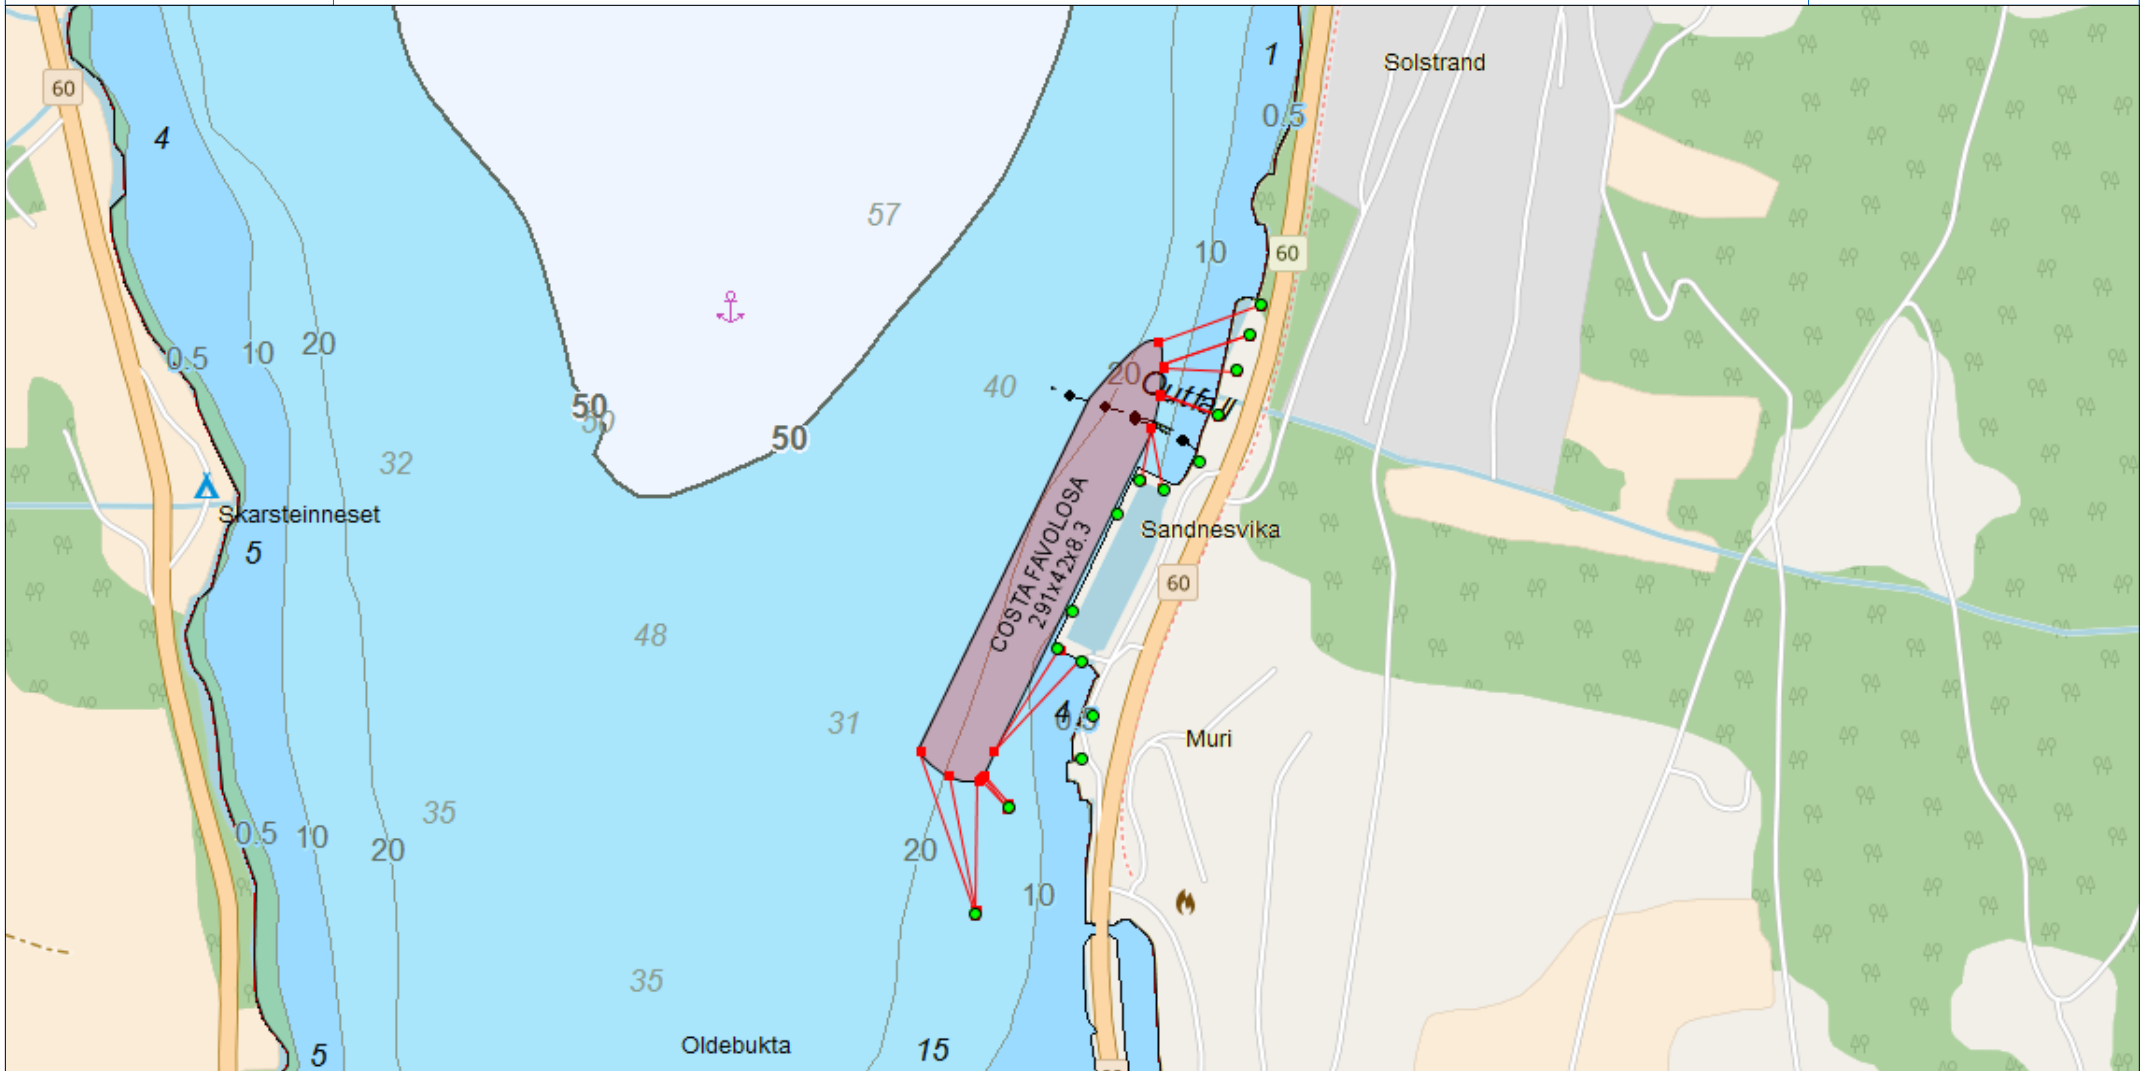

# Mooringplan

<span style="color: green;">●</span> Bollard <span style="color: blue;">●</span> Bollard 100t <span style="color: cyan;">●</span> Bollard 50t			
Vessel	Bay	ETA	ETD
COSTA FAVOLOSA	Olden cruisekai	11.06.2018 08:00:00	11.06.2018 18:00:00
ZENITH	Anker Loen	11.06.2018 08:00:00	11.06.2018 18:00:00