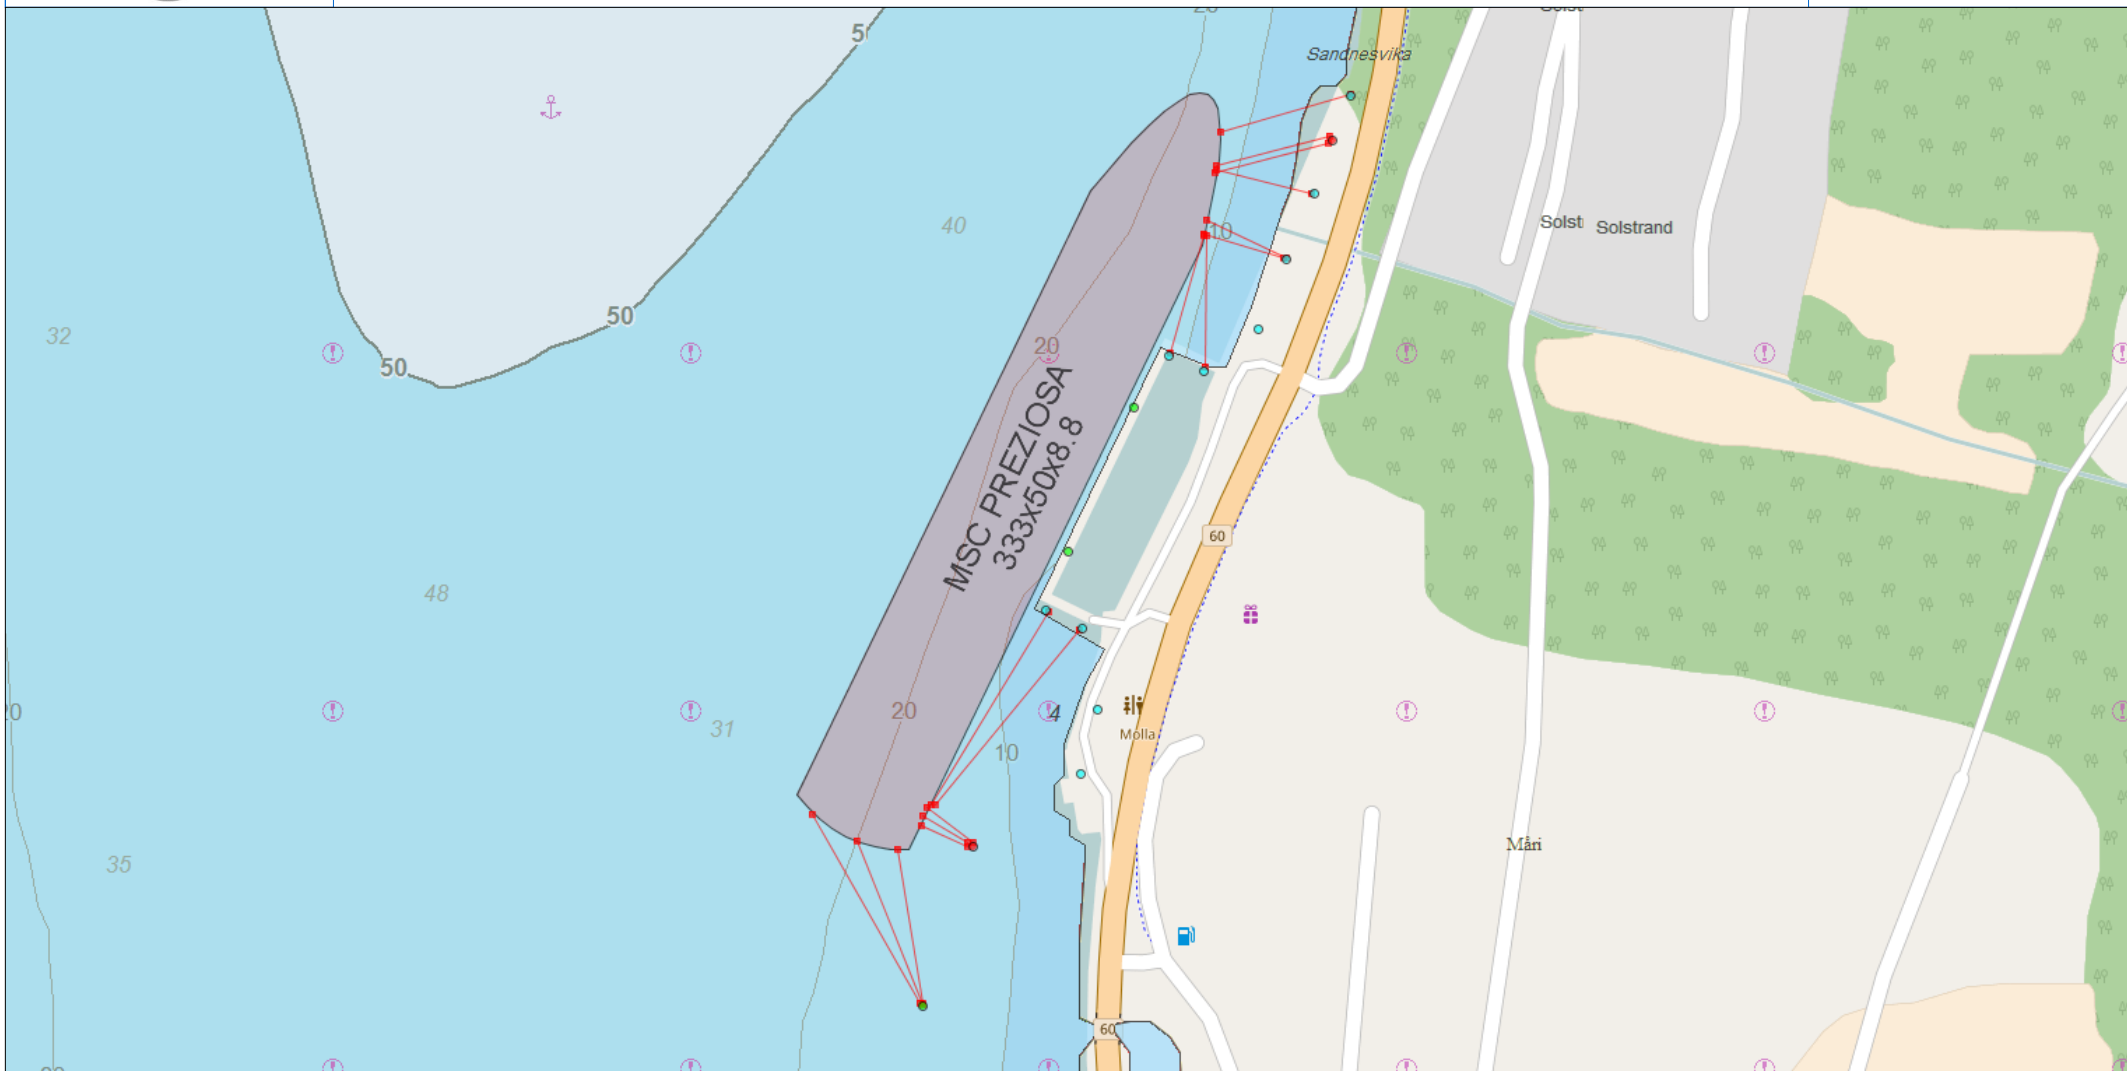

# Mooringplan

Port of Nordfjord

Legend for bollard types:

- Bollard
- Bollard 100t
- Bollard 170t
- Bollard 200t
- Bollard 50t

Vessel	Bay	ETA	ETD
MSC PREZIOSA	Olden cruisekai	12.06.2018 08:00:00	12.06.2018 18:00:00