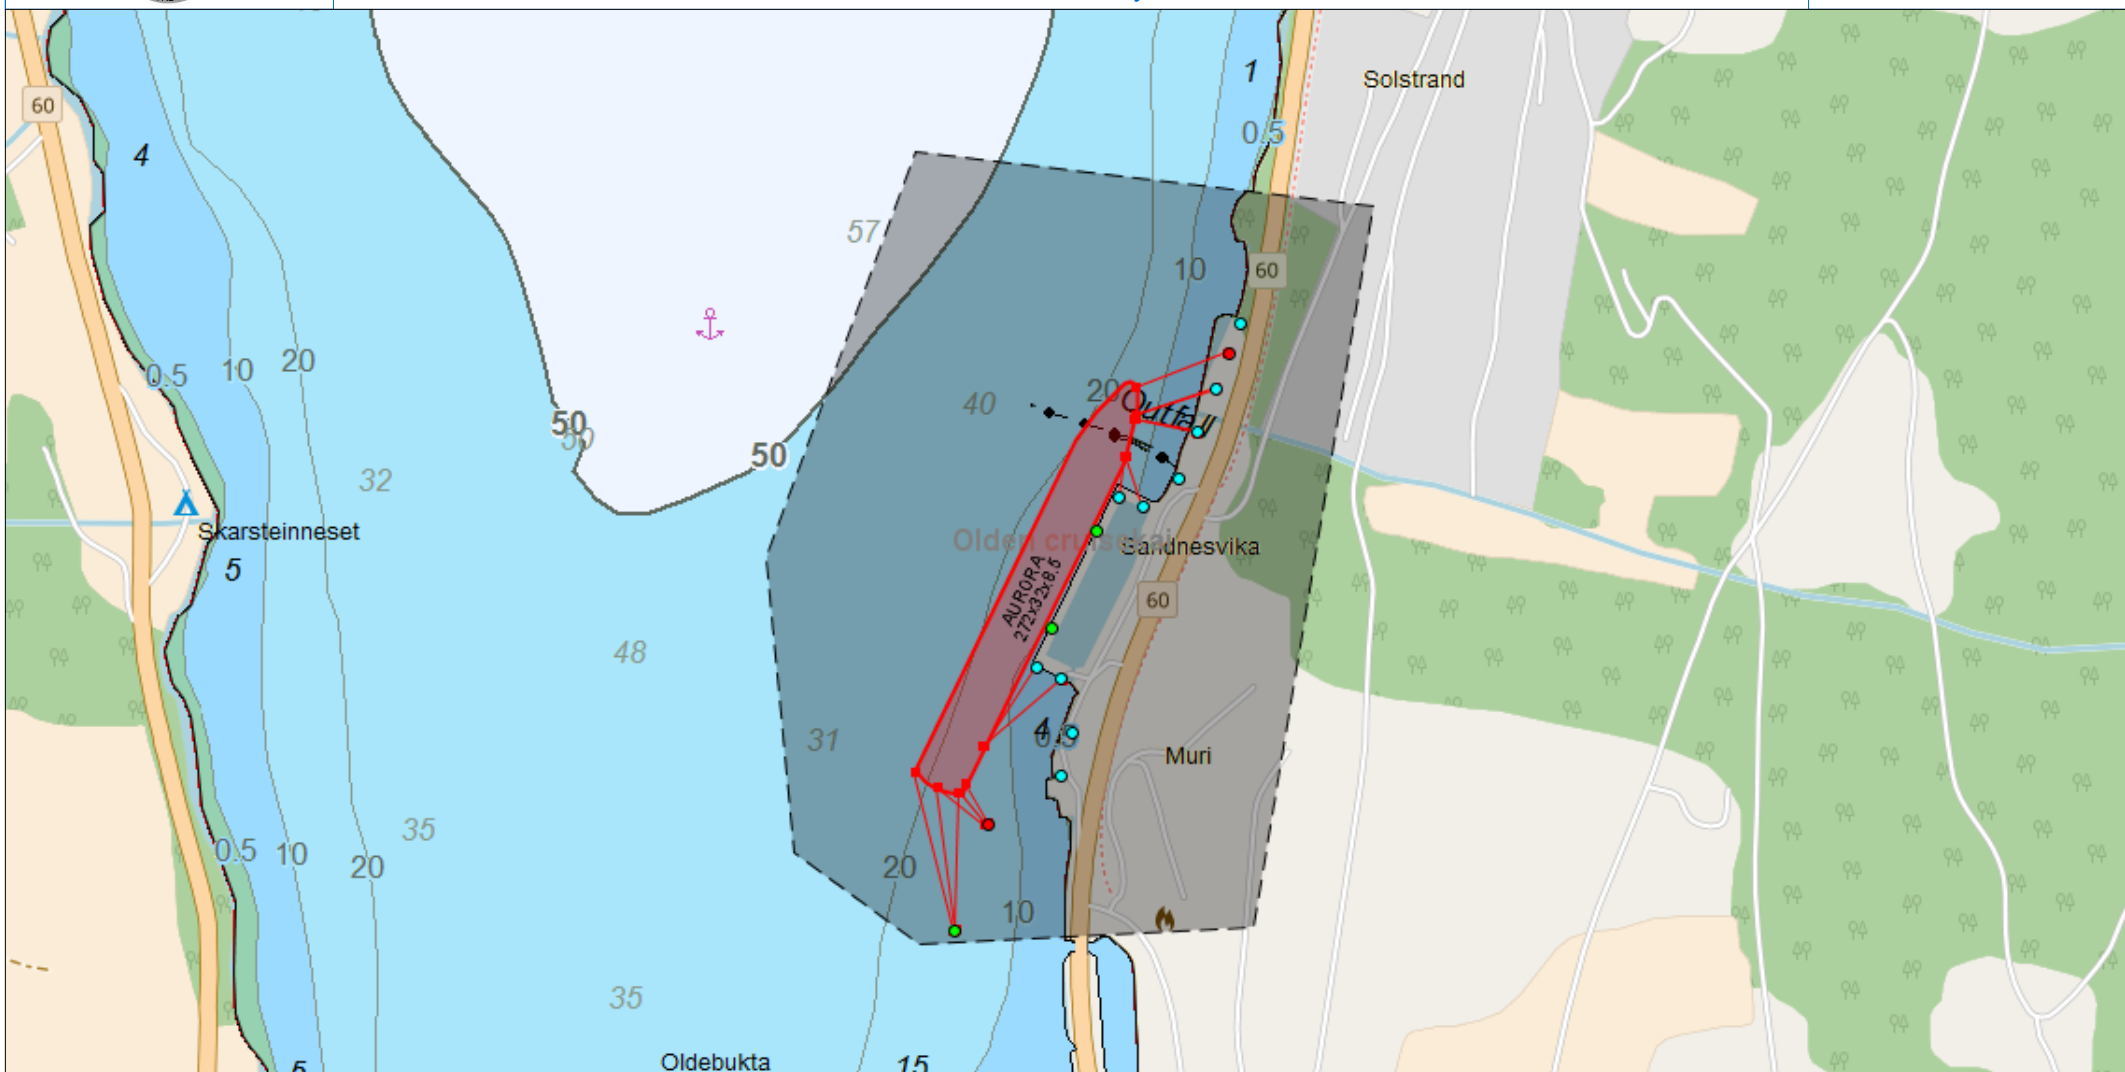

Mooringplan

Port of Nordfjord

Vessel	Bay	ETA	ETD
AURORA	Olden cruisekai	13.06.2018 08:00:00	13.06.2018 18:00:00