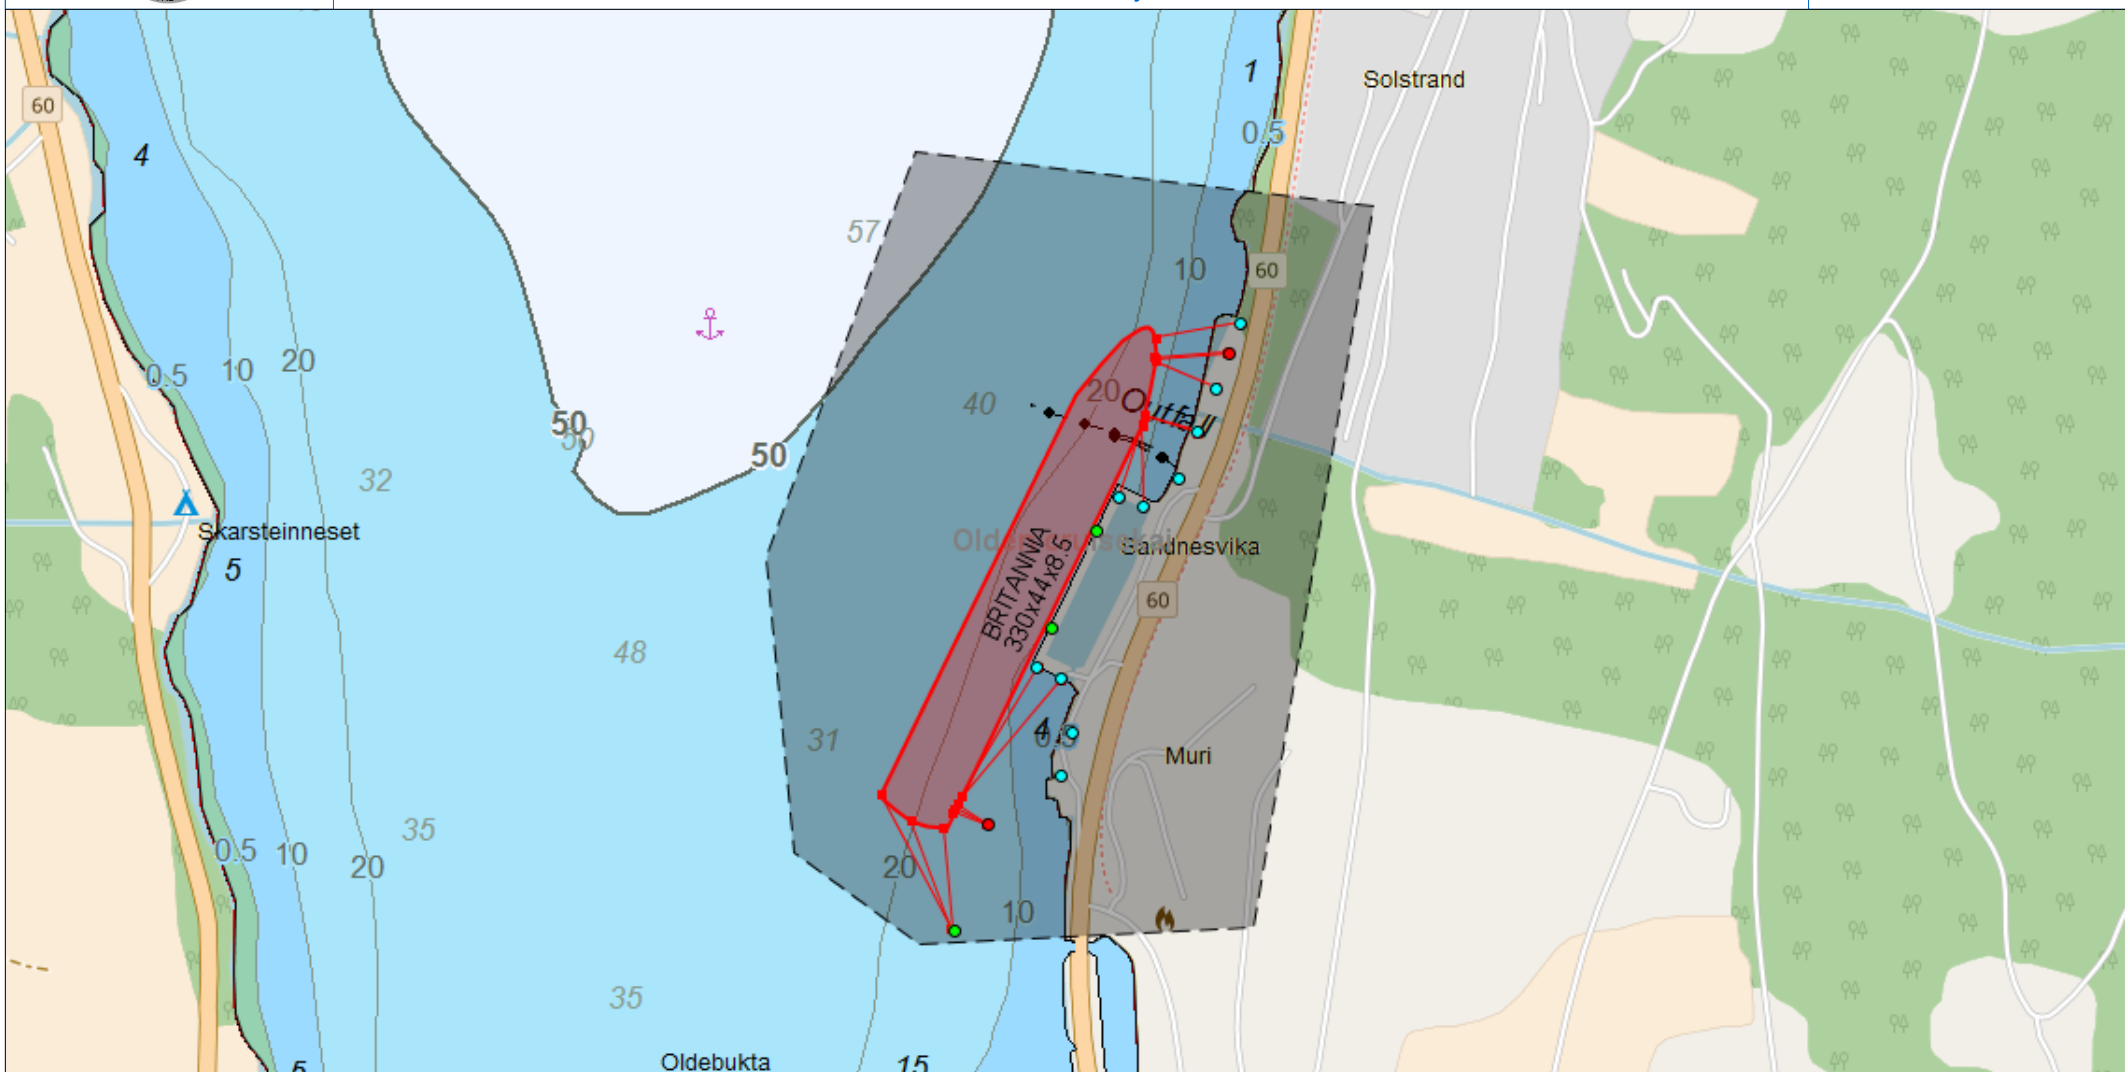

Mooringplan

Port of Nordfjord

Legend for mooring points and lines:

- Bollard
- Bollard 100t
- Bollard 170t
- Bollard 200t
- Bollard 50t
- Mooring line

Vessel	Bay	ETA	ETD
BRITANNIA	Olden cruisekai	20.06.2018 08:00:00	20.06.2018 18:00:00
MARELLA DISCOVERY 2	Anker Loen	20.06.2018 09:00:00	20.06.2018 18:00:00