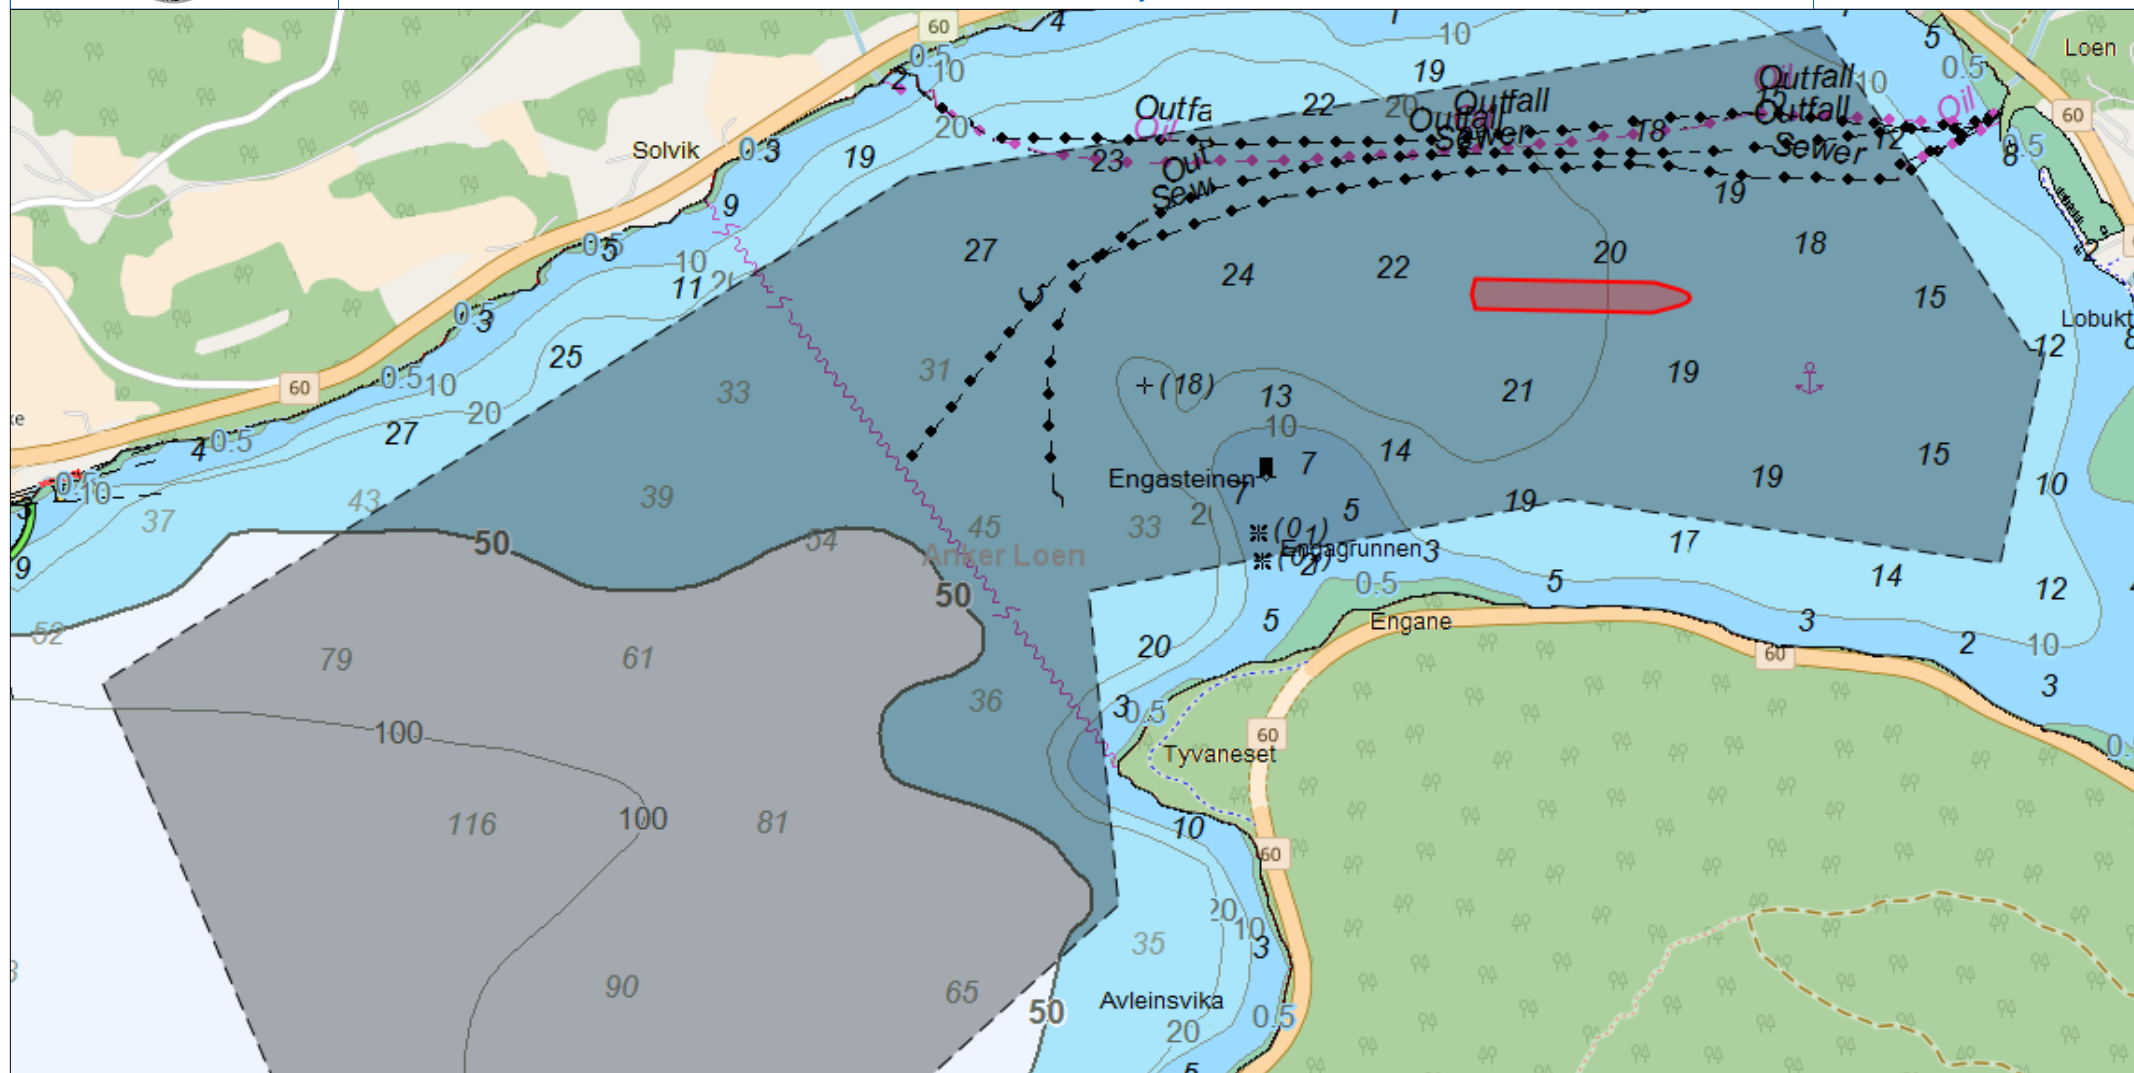

Mooringplan

Port of Nordfjord

● Bollard ● Bollard 100t ● Bollard 170t ● Bollard 200t ● Bollard 50t			
Vessel	Bay	ETA	ETD
MARELLA DISCOVERY 2	Anker Loen	20.06.2018 09:00:00	20.06.2018 18:00:00
BRITANNIA	Olden cruisekai	20.06.2018 08:00:00	20.06.2018 18:00:00