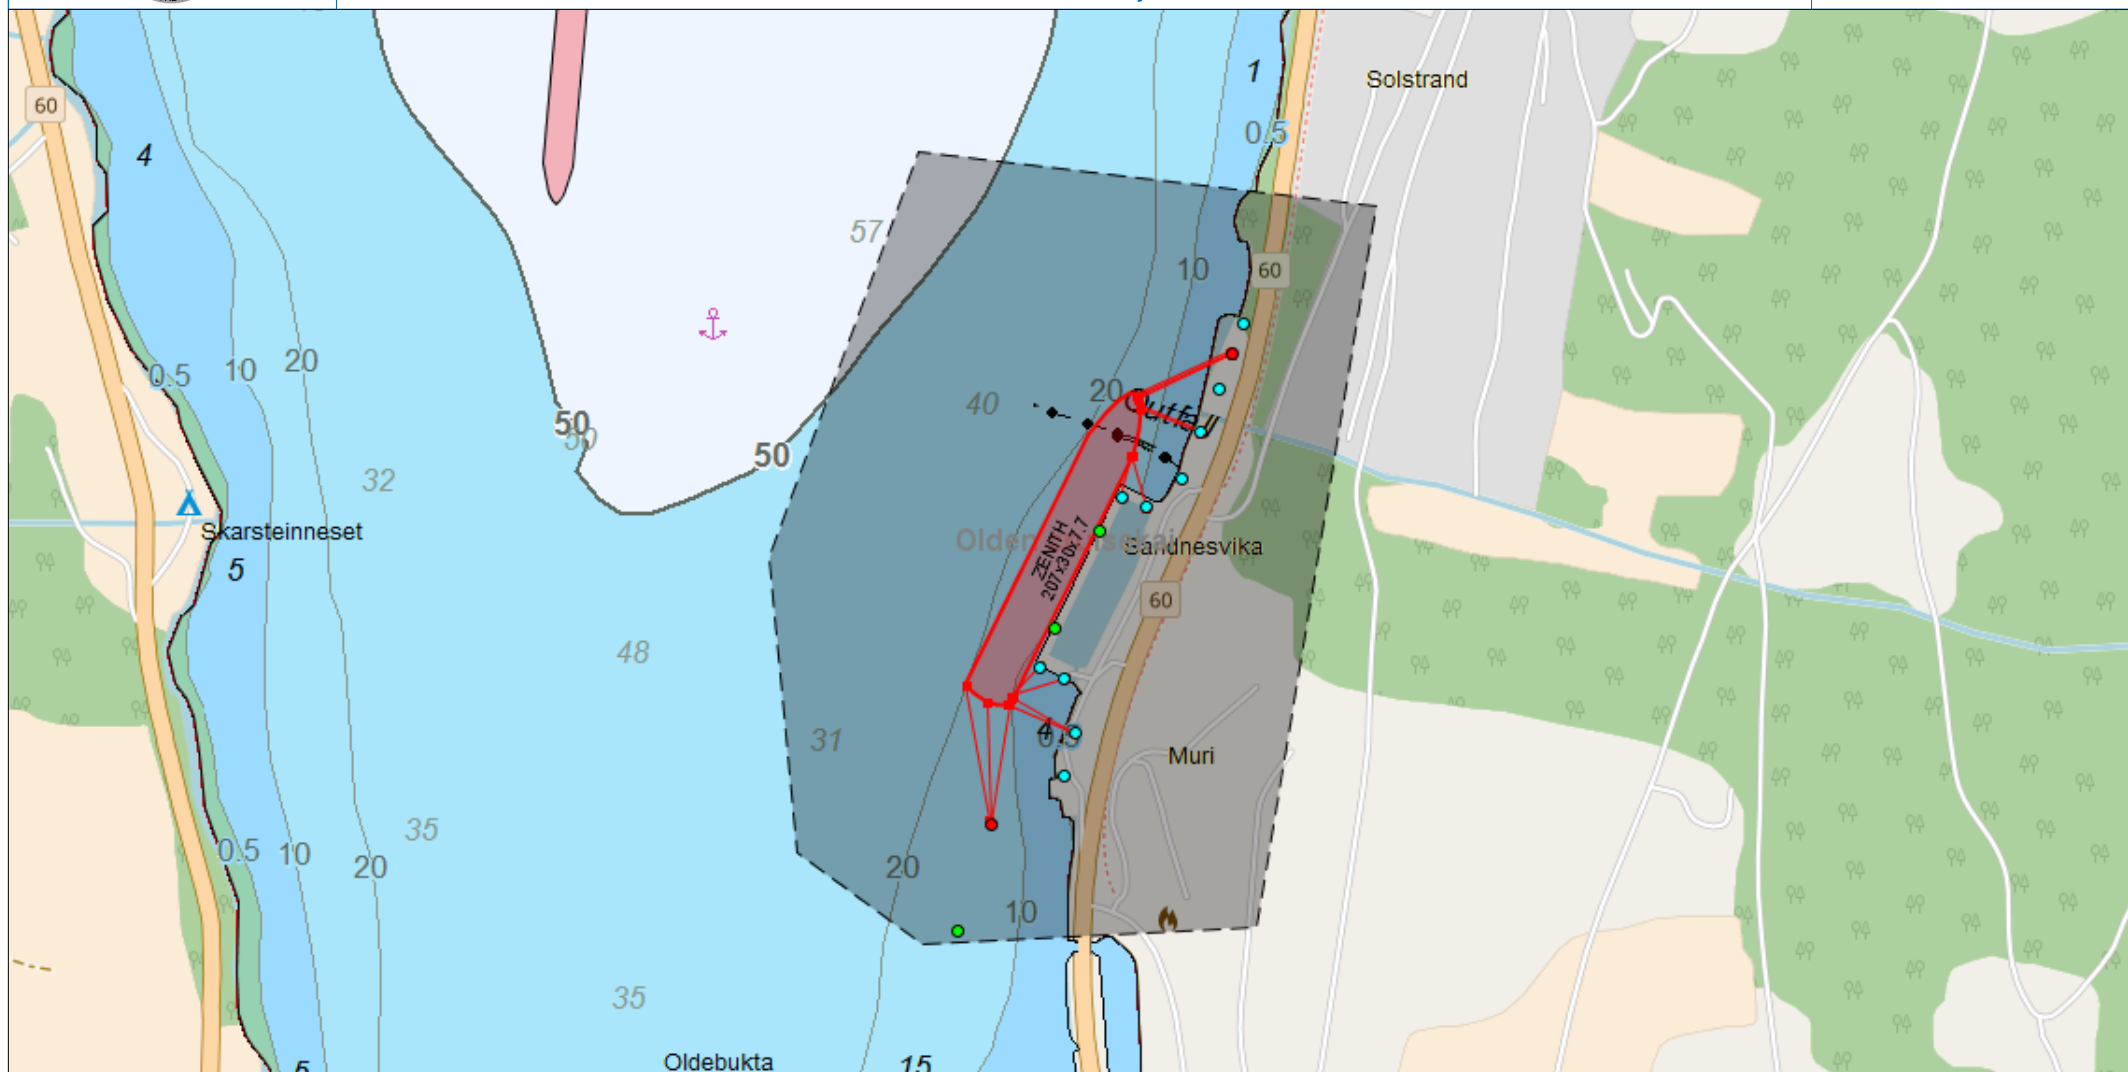

Mooringplan

Port of Nordfjord

Vessel	Bay	ETA	ETD
ZENITH	Olden cruisekai	21.06.2018 11:00:00	21.06.2018 20:00:00
LE BOREAL	Ankring Olden	21.06.2018 07:30:00	21.06.2018 14:00:00