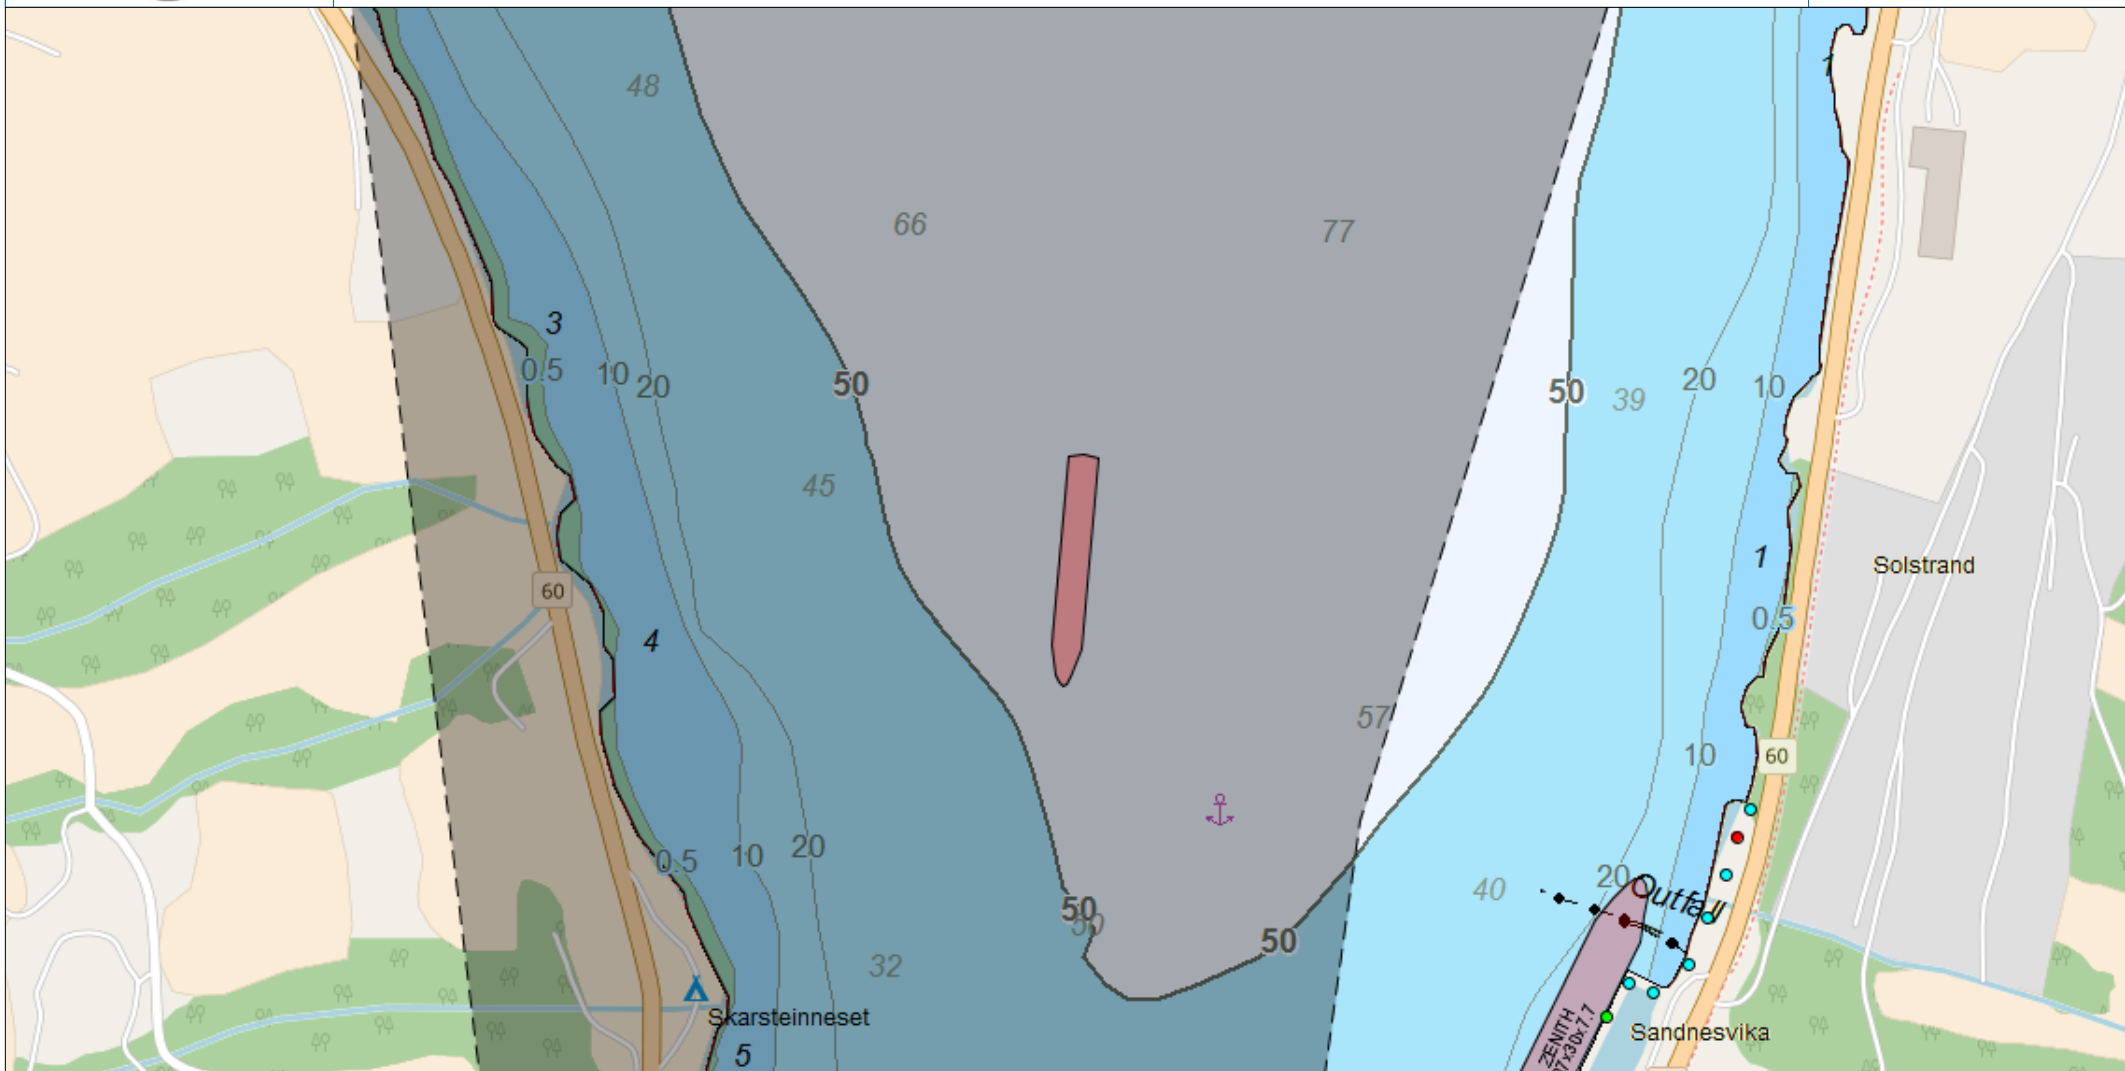

# Mooringplan

Port of Nordfjord

Legend for mooring points:

- Bollard
- Bollard 100t
- Bollard 170t
- Bollard 200t
- Bollard 50t

Vessel	Bay	ETA	ETD
LE BOREAL	Ankring Olden	21.06.2018 07:30:00	21.06.2018 14:00:00
ZENITH	Olden cruisekai	21.06.2018 11:00:00	21.06.2018 20:00:00