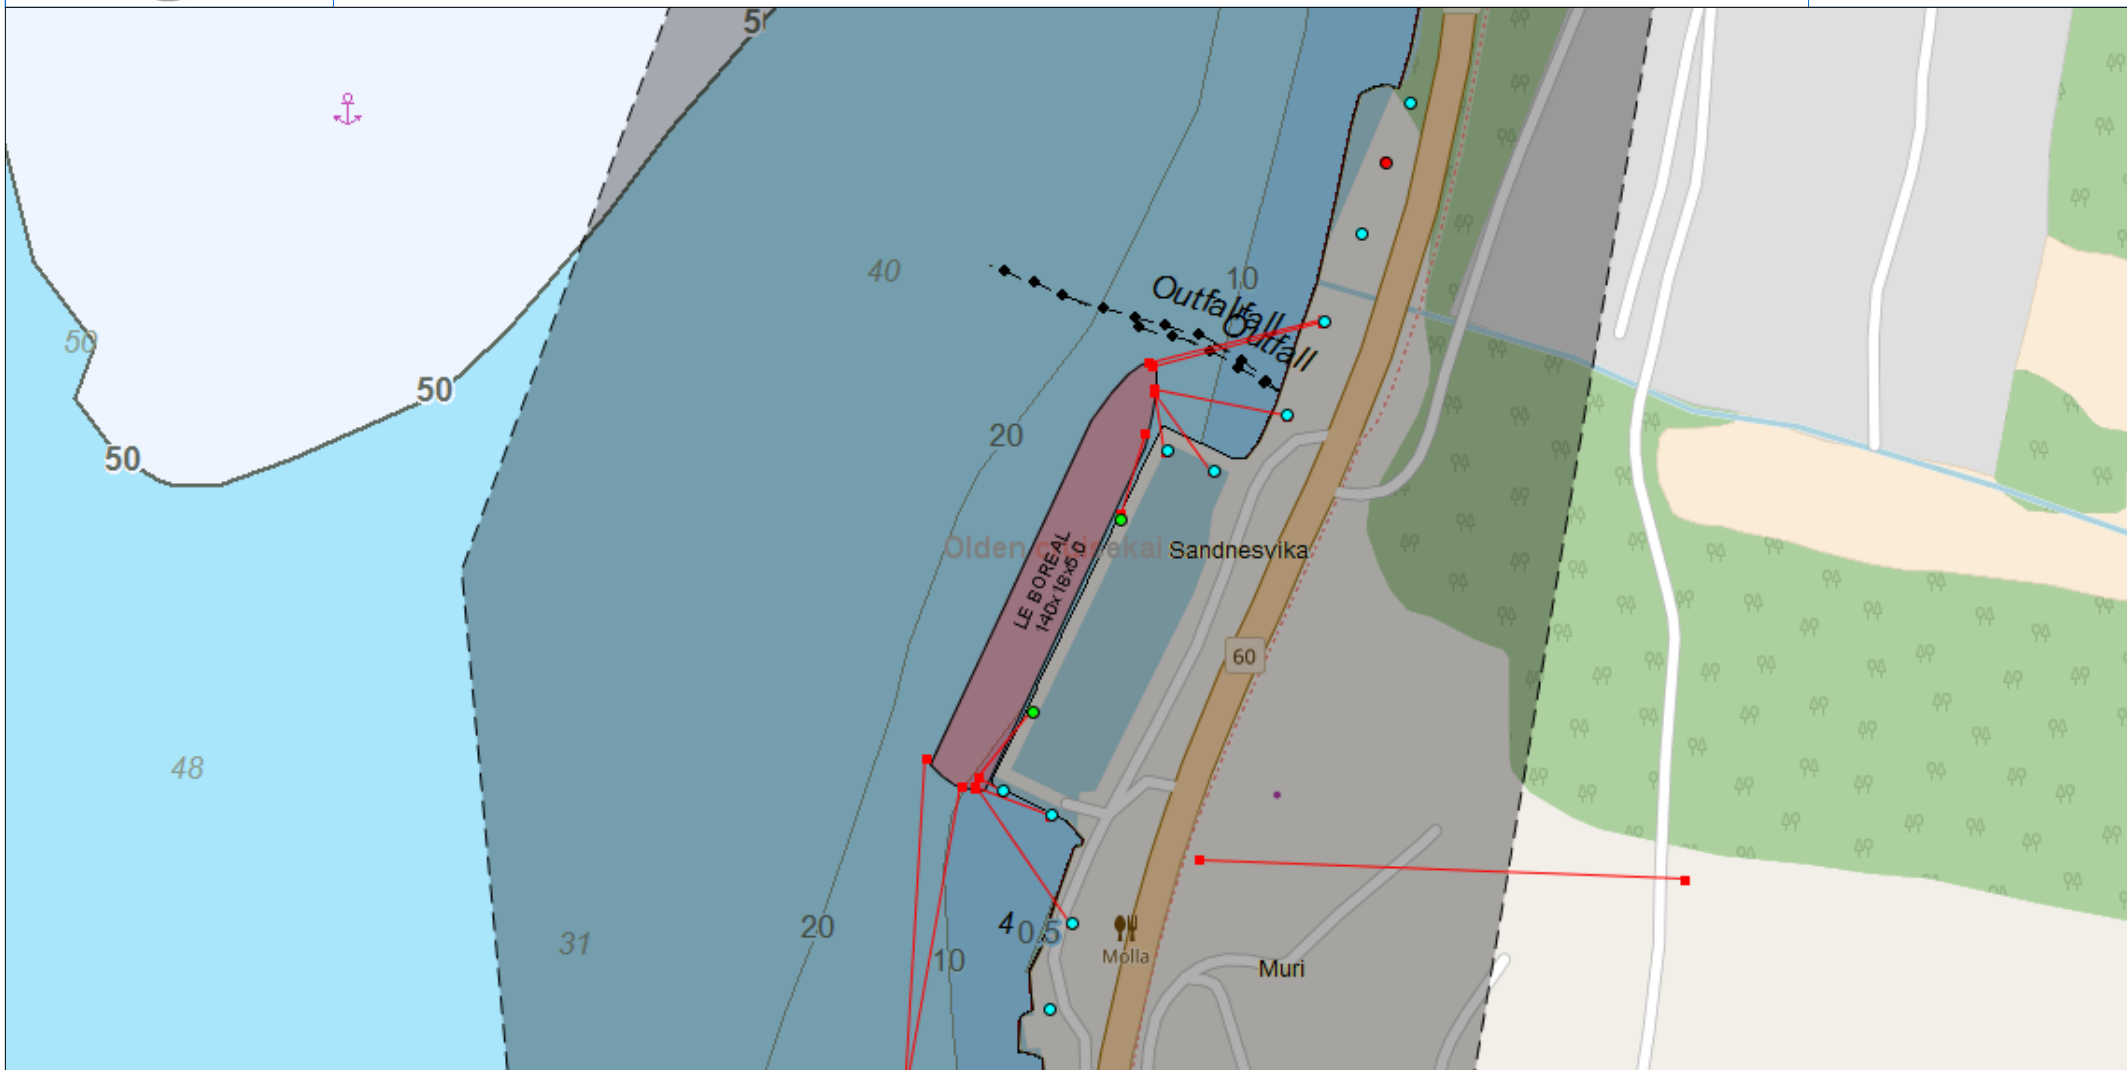

Mooringplan

Port of Nordfjord

Legend											
	Bollard		Bollard 100t		Bollard 170t		Bollard 200t		Bollard 50t		Mooring line
Vessel	Bay	ETA	ETD								
LE BOREAL	Olden cruiseikai	23.06.2018 12:00:00	23.06.2018 18:00:00								