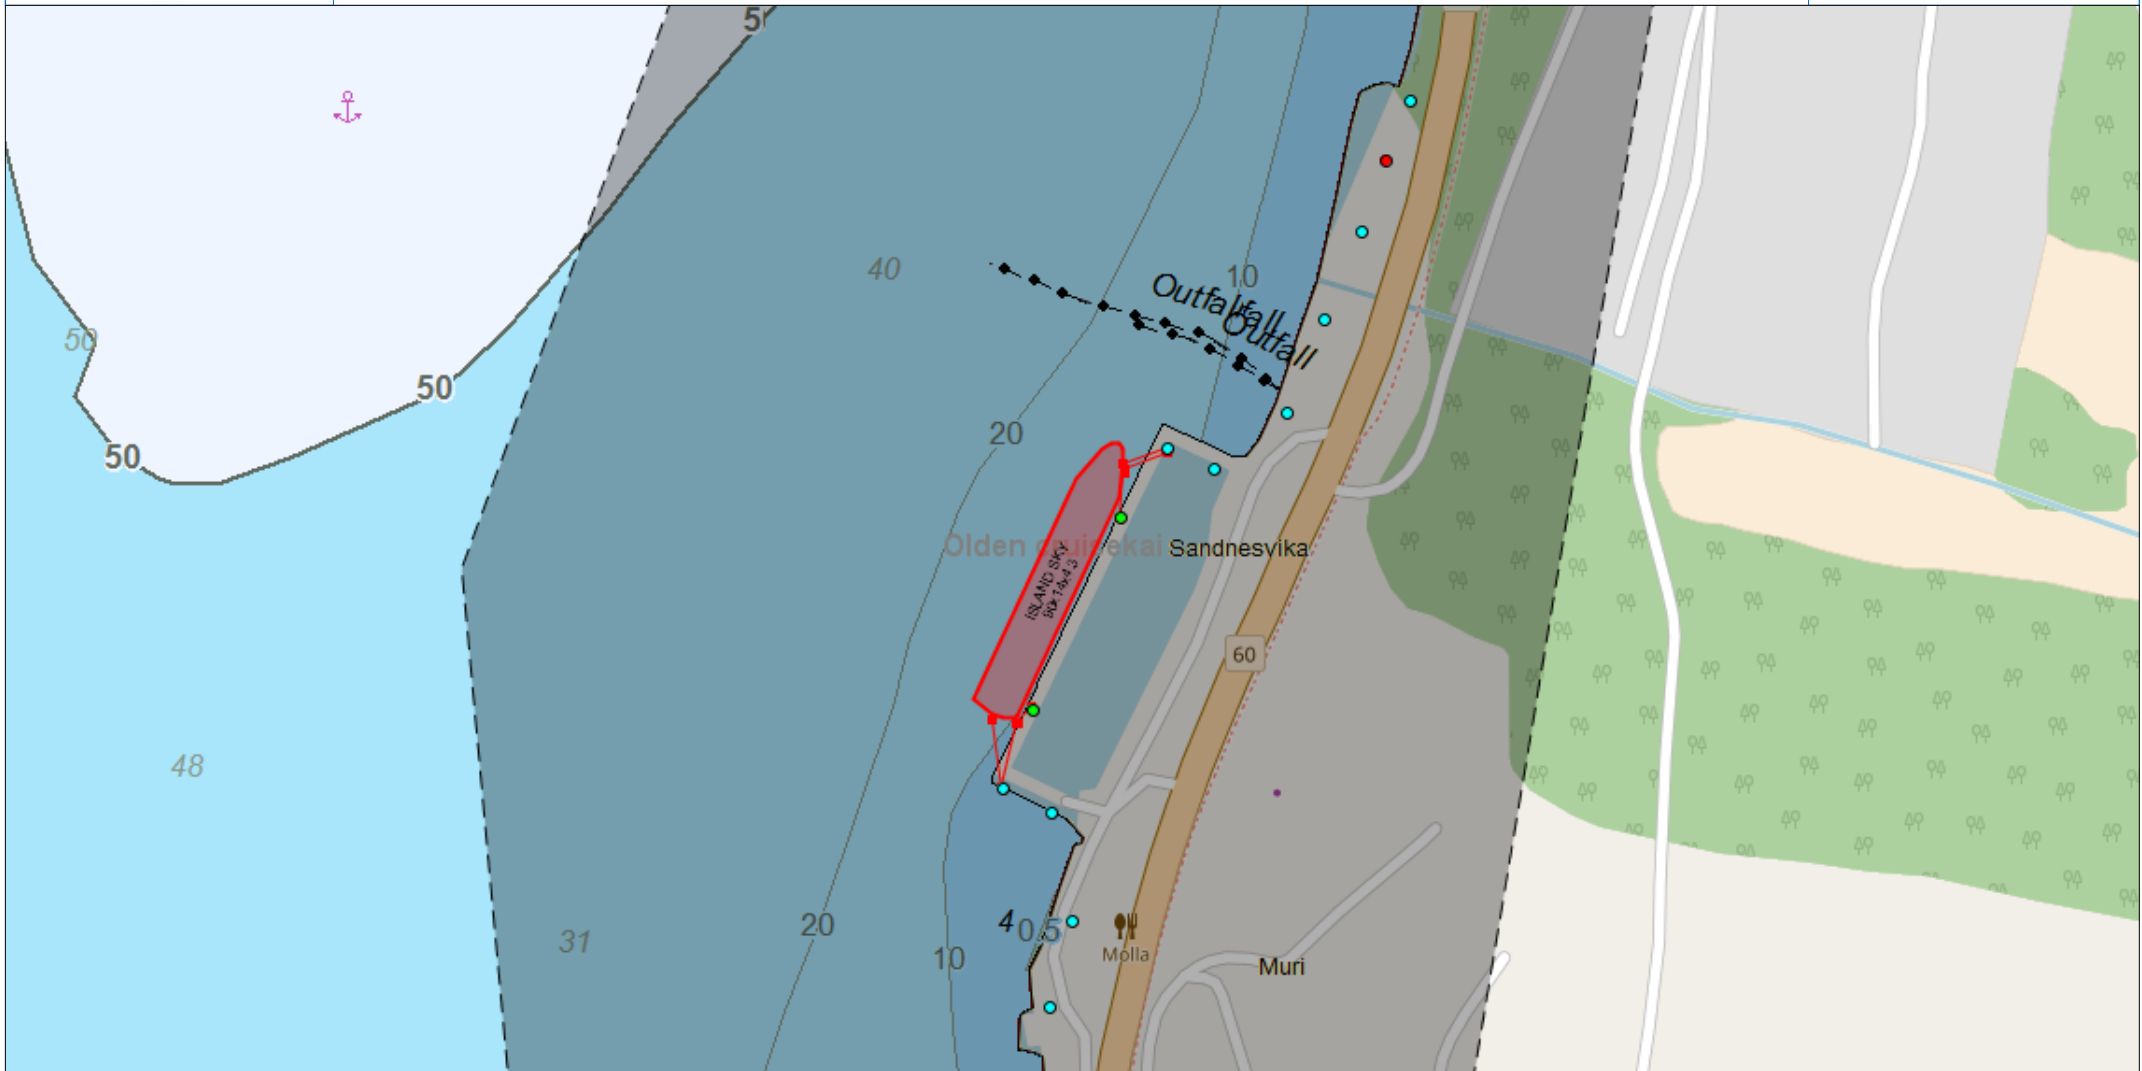

Mooringplan

Port of Nordfjord

Legend											
	Bollard		Bollard 100t		Bollard 170t		Bollard 200t		Bollard 50t		Mooring line
Vessel	Bay	ETA	ETD								
ISLAND SKY	Olden cruisekai	24.06.2018 13:00:00	24.06.2018 19:30:00								