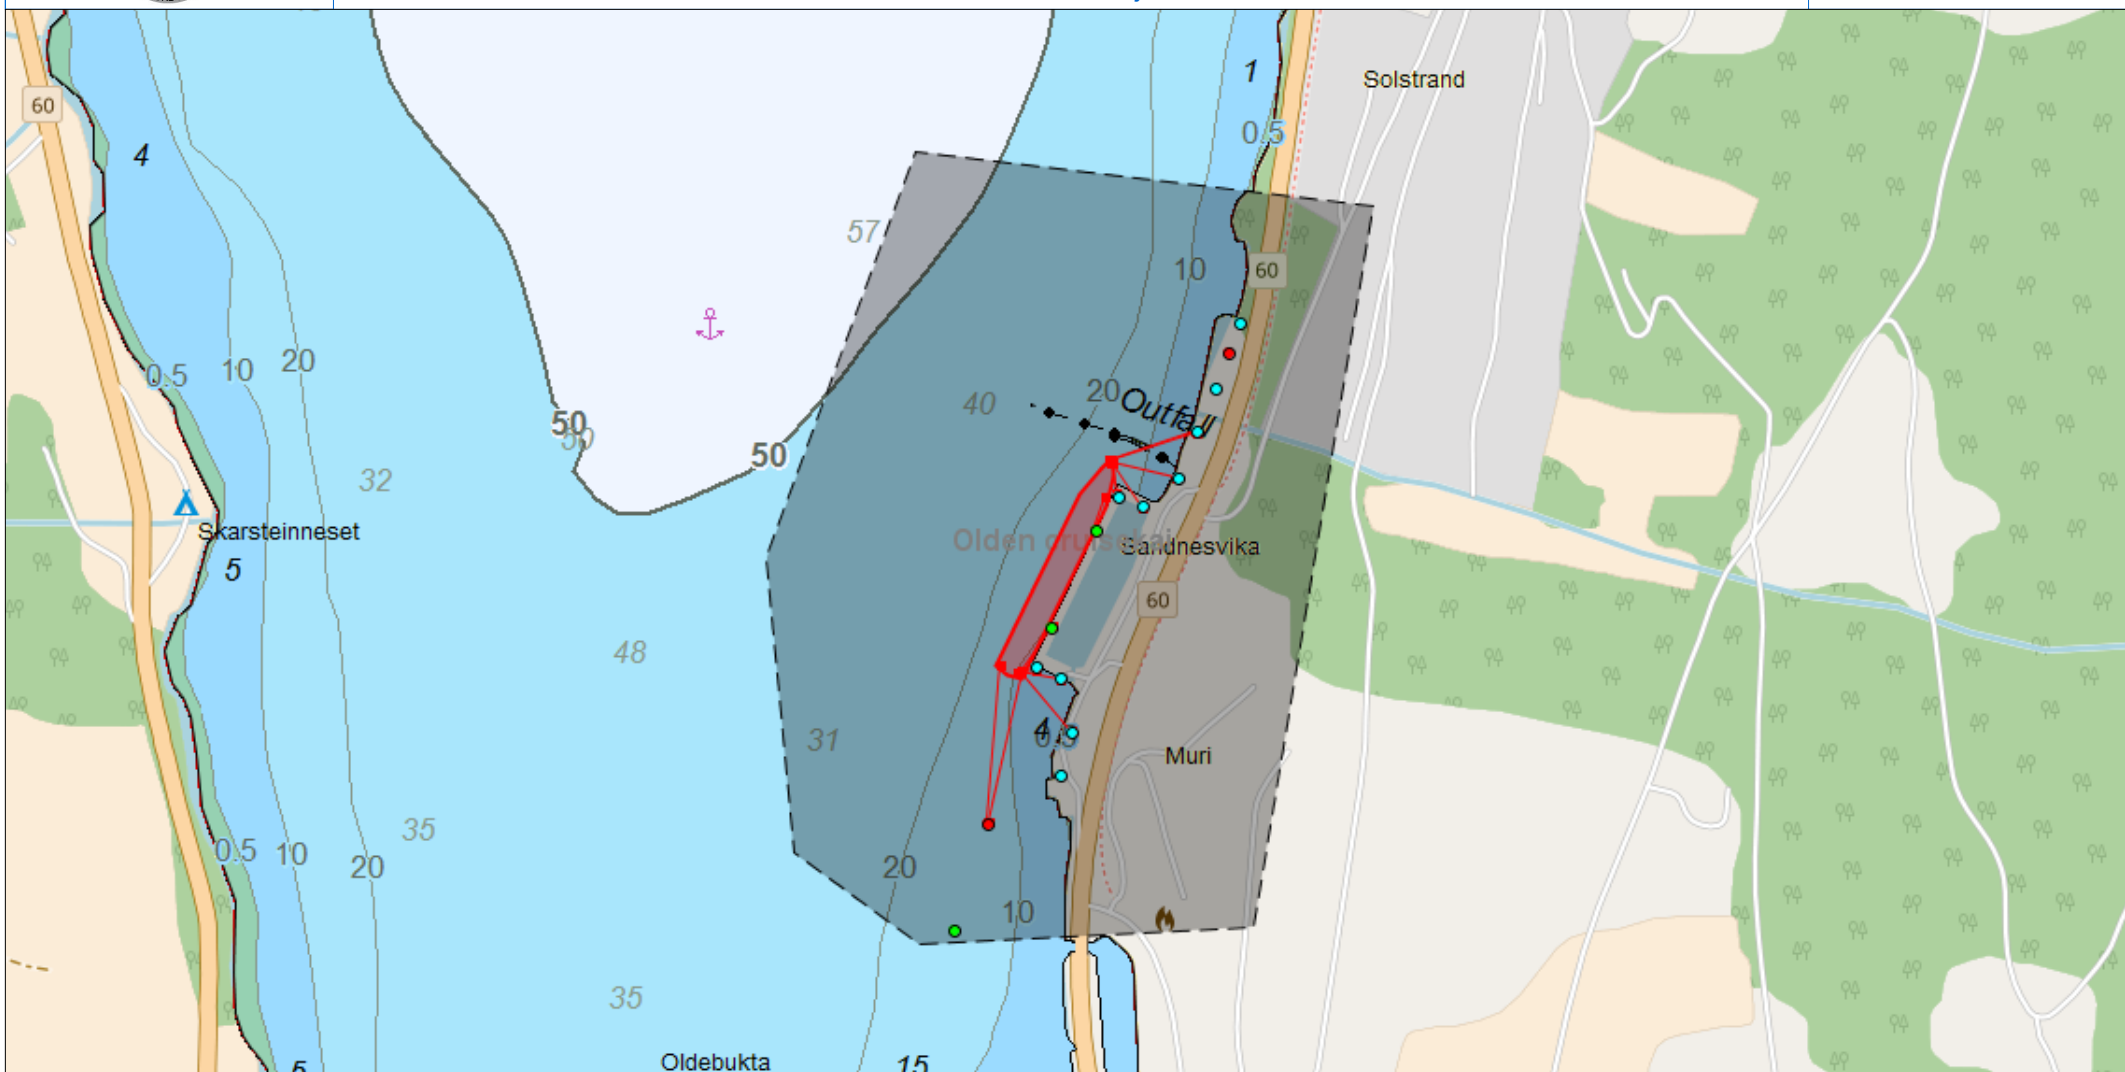

Mooringplan

Port of Nordfjord

● Bollard
 ● Bollard 100t
 ● Bollard 200t
 ● Bollard 50t
 — Mooring line

Vessel	Bay	ETA	ETD
LE SOLEAL	Olden cruisekai	28.06.2018 07:30:00	28.06.2018 14:00:00
SILVER SPIRIT	Ankring Olden	28.06.2018 07:00:00	28.06.2018 14:00:00