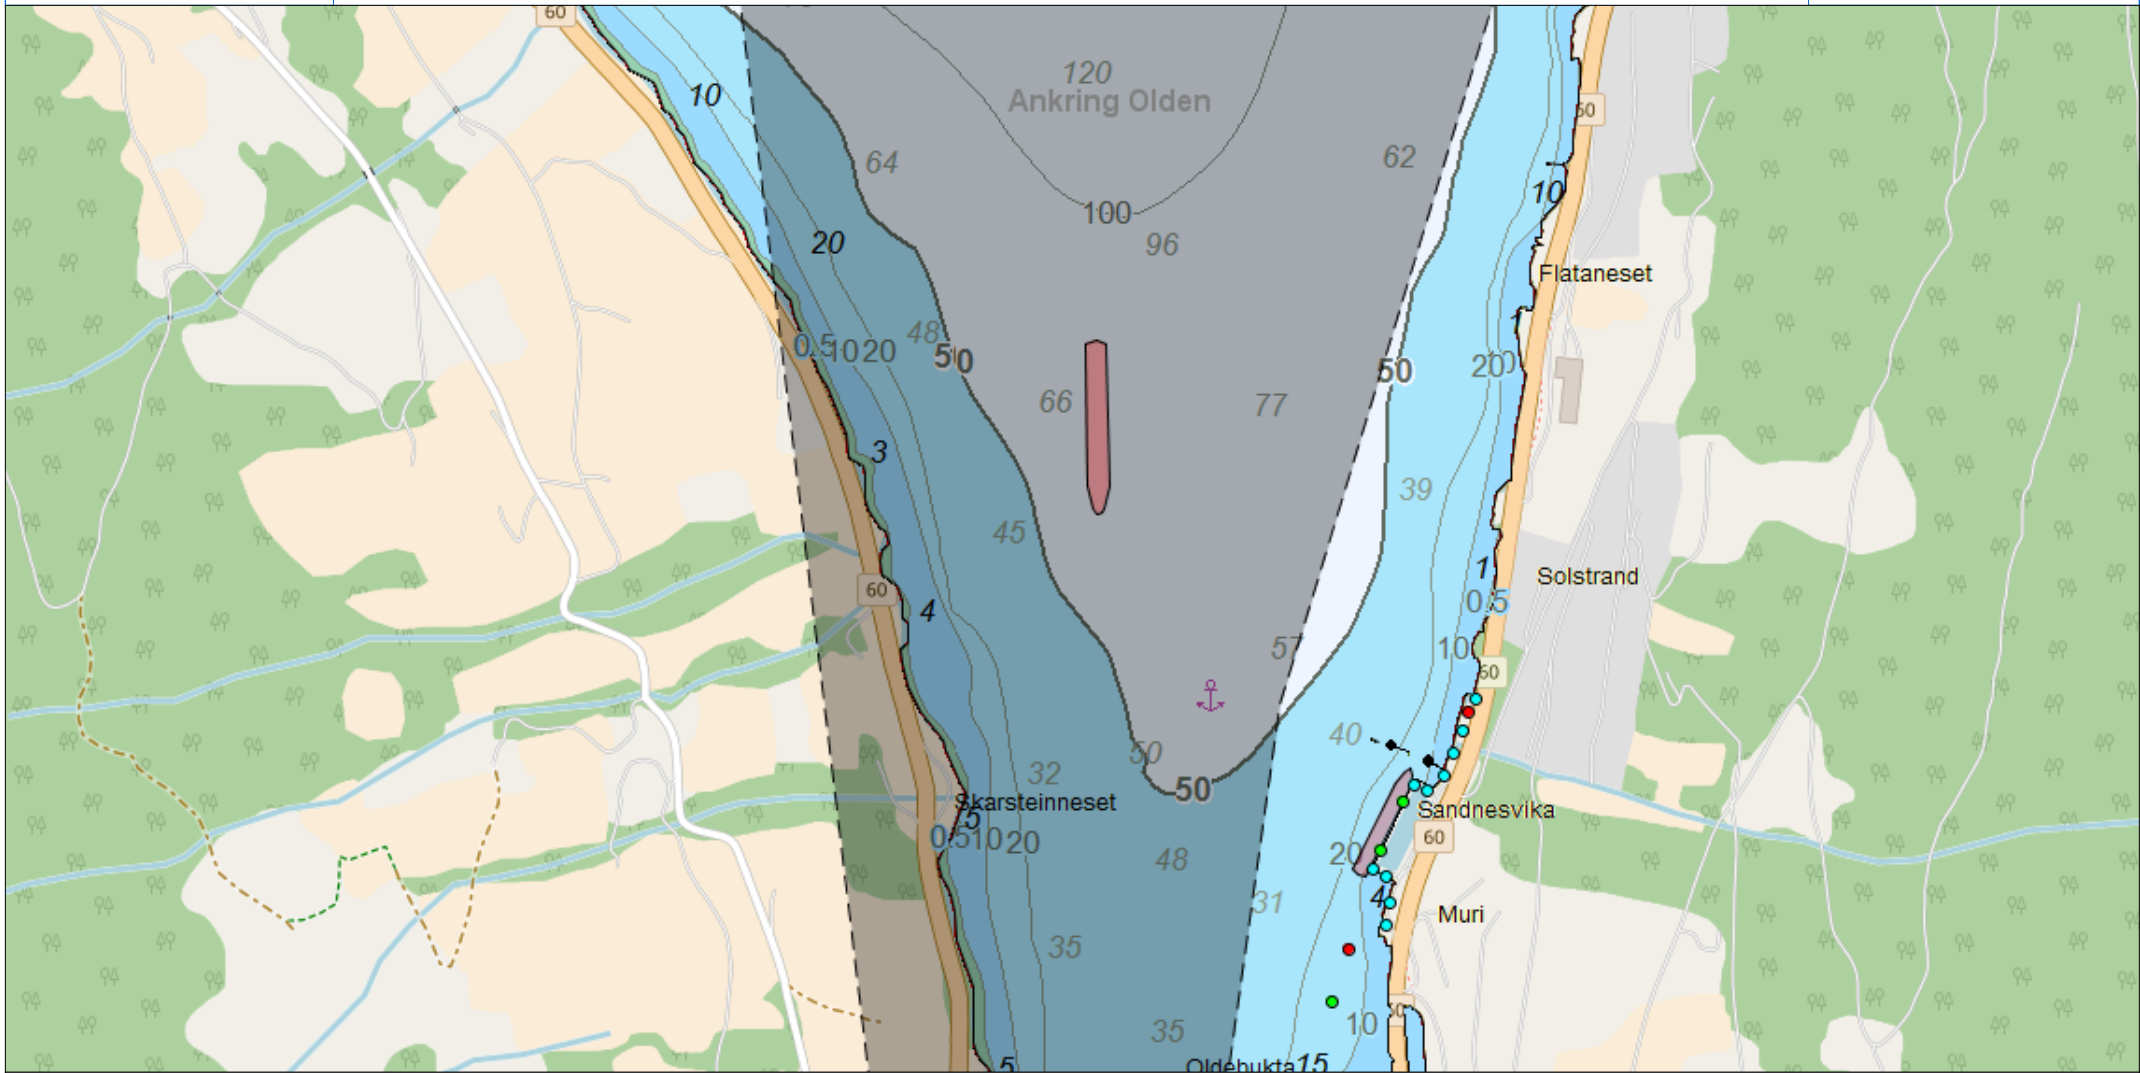

Mooringplan

Port of Nordfjord

● Bollard ● Bollard 100t ● Bollard 170t ● Bollard 200t ● Bollard 50t			
Vessel	Bay	ETA	ETD
SILVER SPIRIT	Ankring Olden	28.06.2018 07:00:00	28.06.2018 14:00:00
LE SOLEAL	Olden cruisekai	28.06.2018 07:30:00	28.06.2018 14:00:00