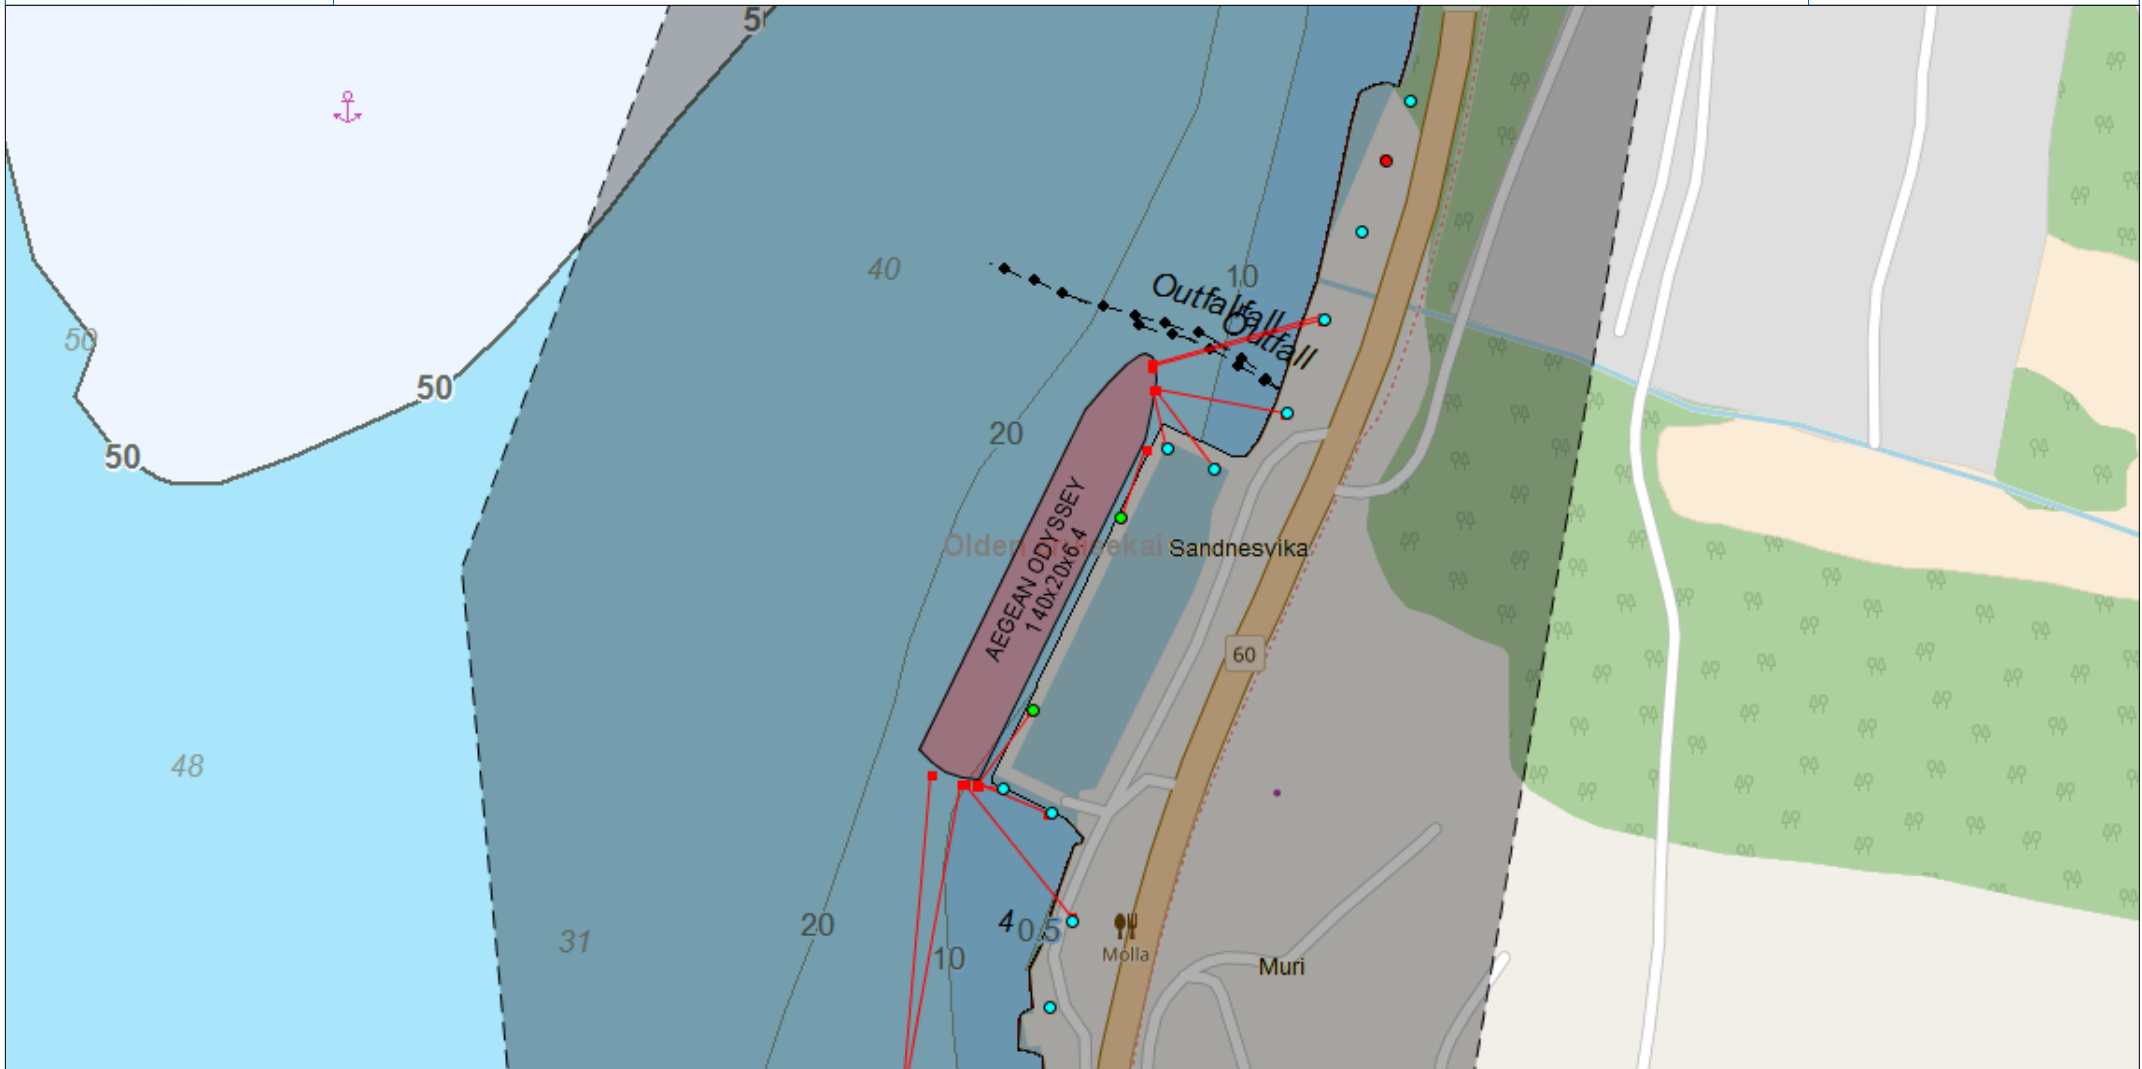

Mooringplan

Port of Nordfjord

Legend					
Bollard	Bollard 100t	Bollard 170t	Bollard 200t	Bollard 50t	Mooring line
Vessel	Bay	ETA	ETD		
AEGEAN ODYSSEY	Olden cruisekai	28.06.2018 14:15:00	28.06.2018 20:00:00		