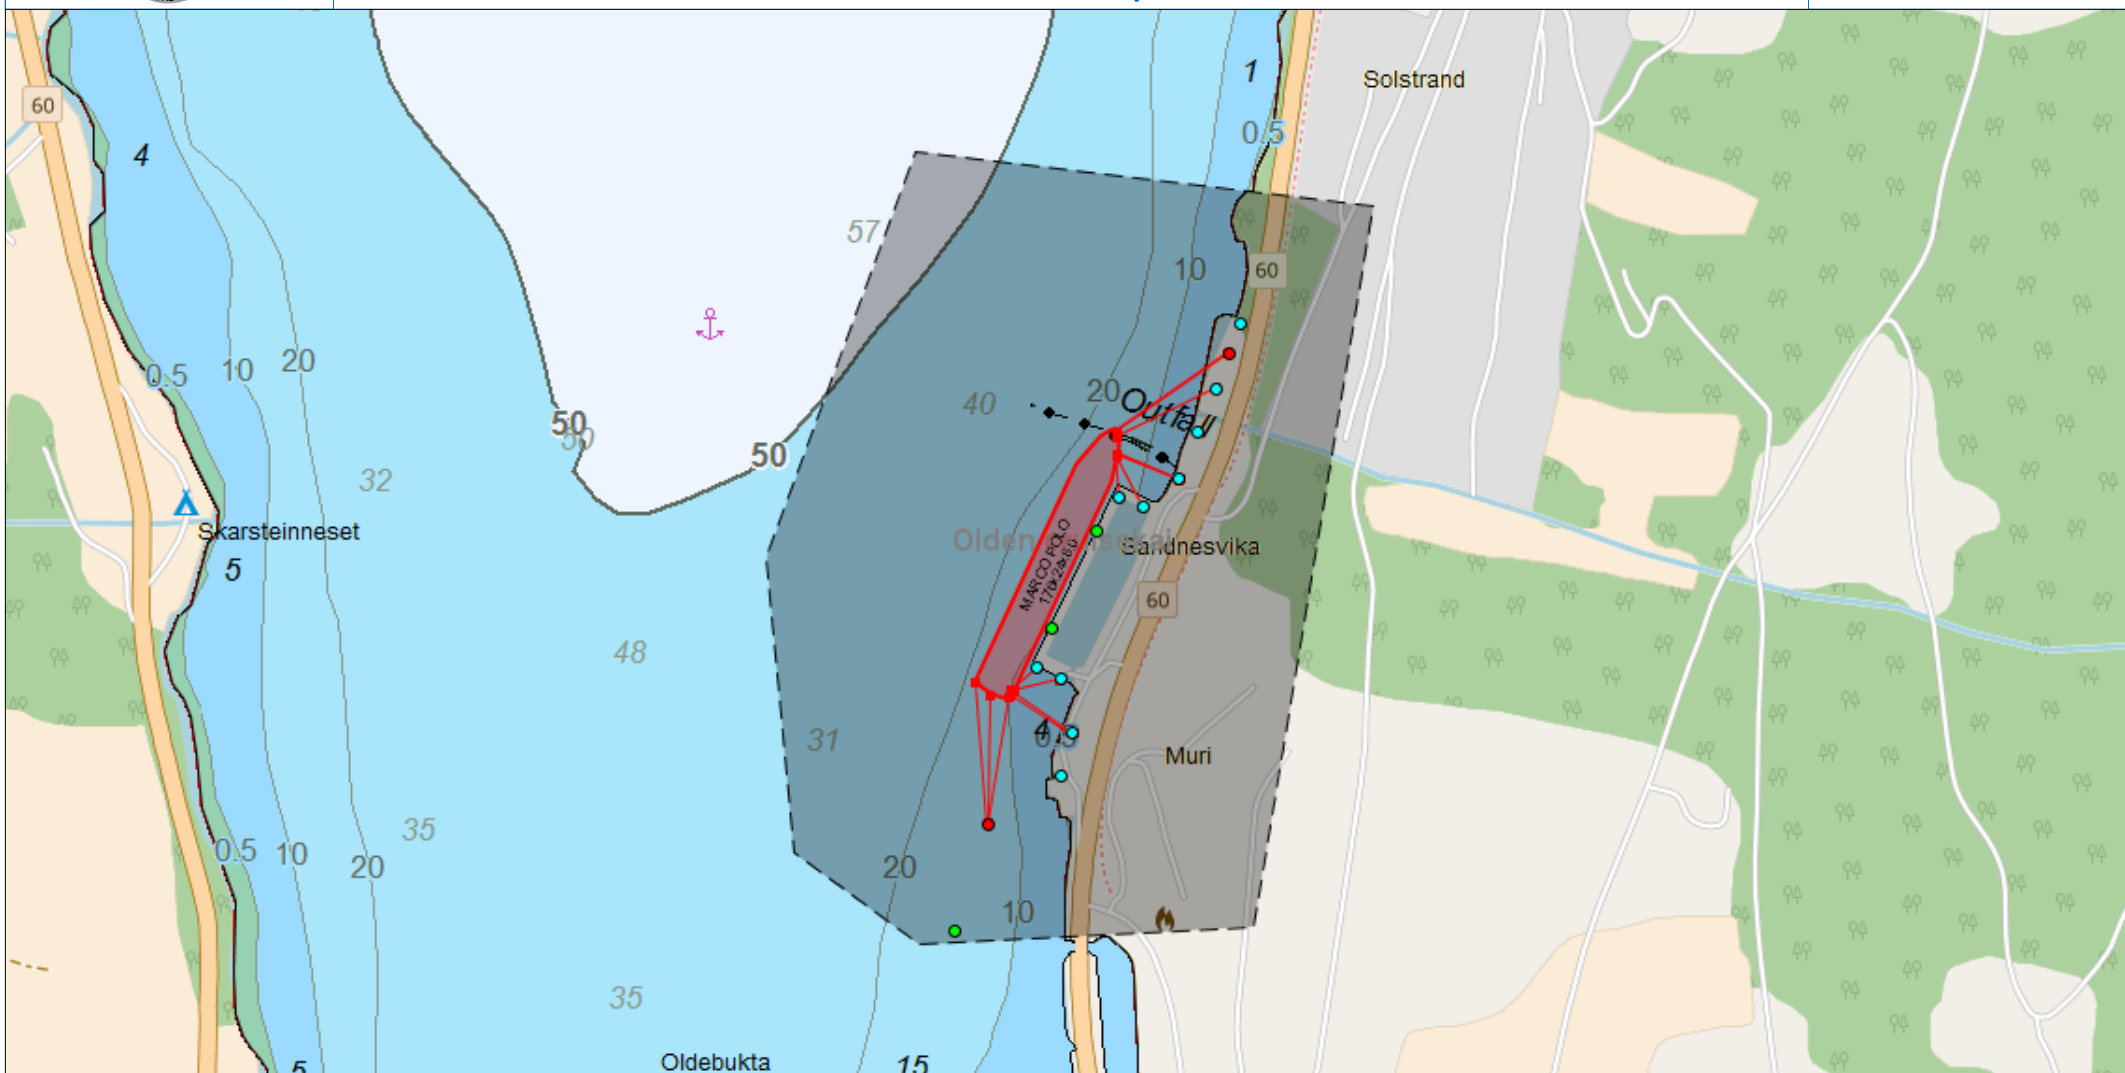

Mooringplan

Port of Nordfjord

Legend for mooring plan symbols:

- Bollard
- Bollard 100t
- Bollard 170t
- Bollard 200t
- Bollard 50t
- Mooring line

| Vessel | Bay | ETA | ETD |
|------------|-----------------|---------------------|---------------------|
| MARCO POLO | Olden cruisekai | 03.07.2018 09:30:00 | 03.07.2018 18:30:00 |